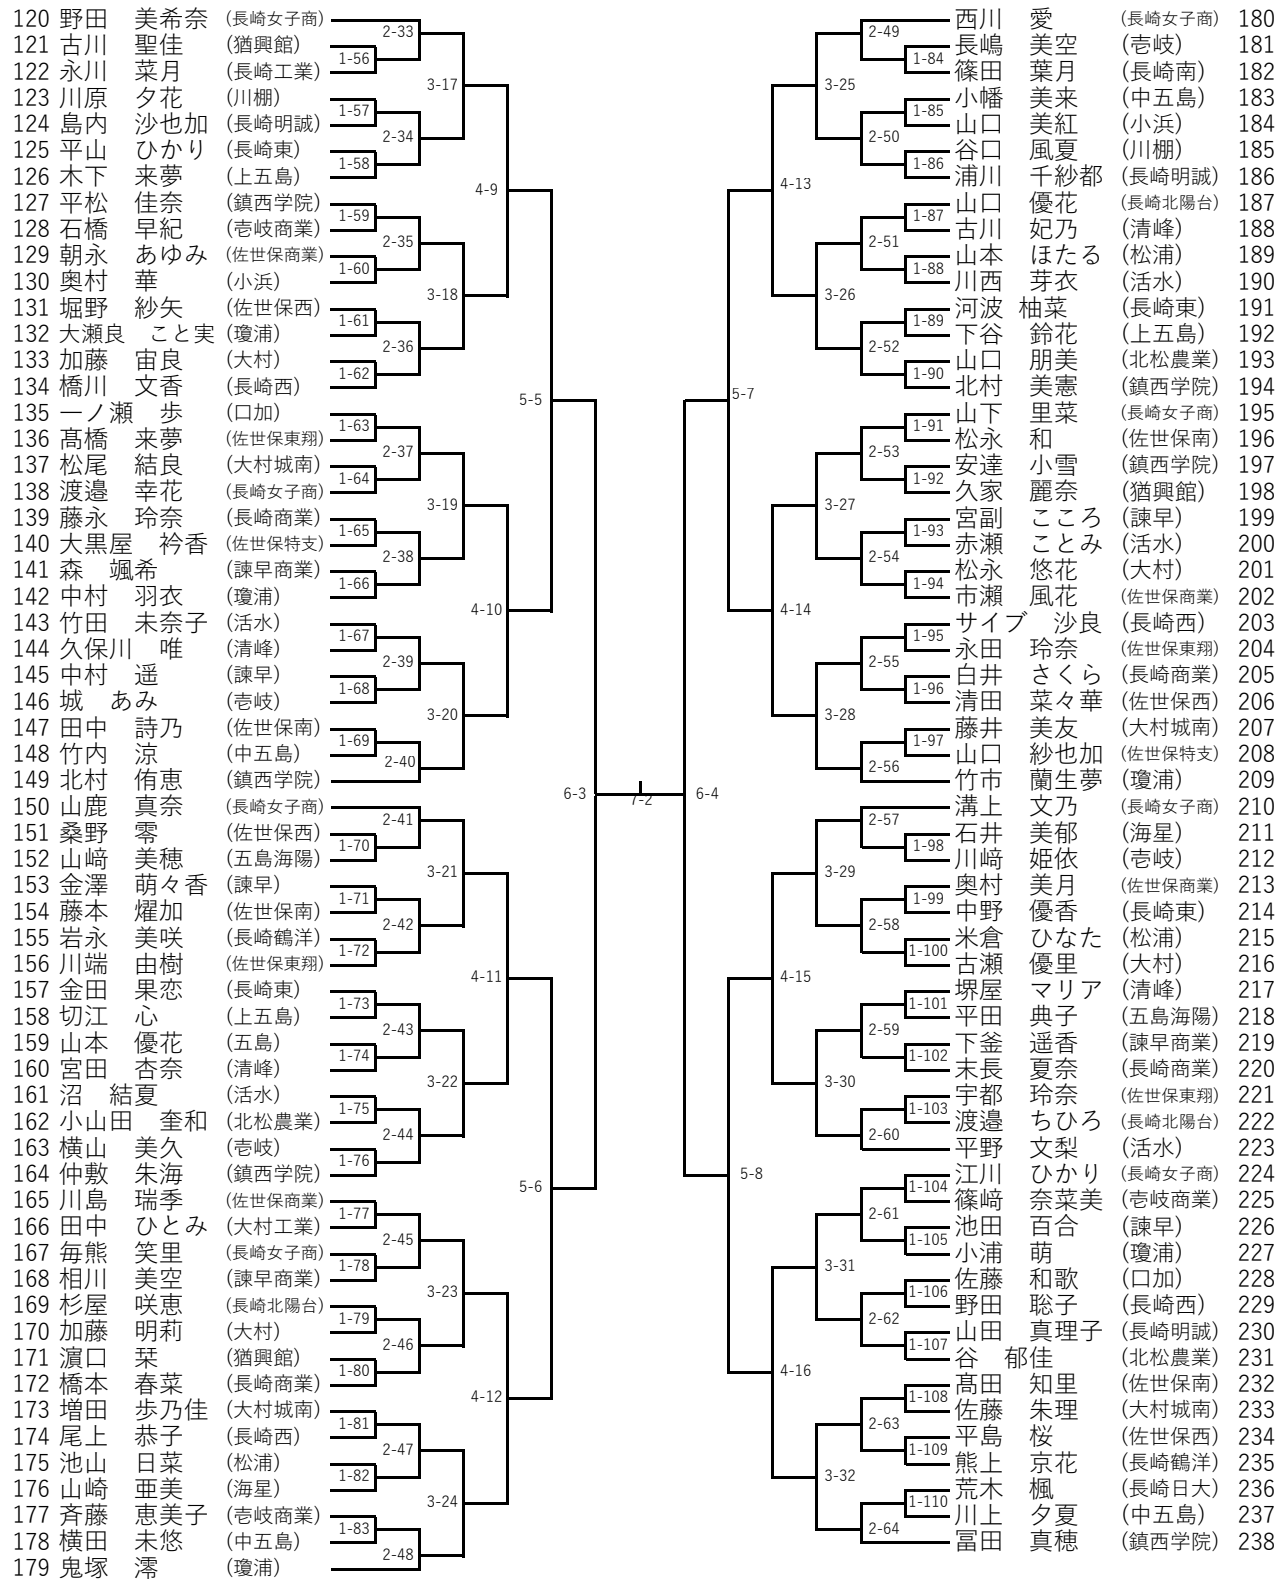

女子シングルス (2)

女子ダブルス