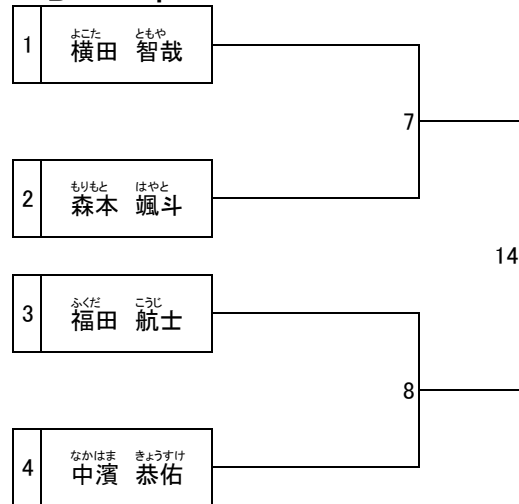

【個人戦無差別級】

Aパート

Bパート

Cパート

Dパート

Eパート

Fパート

【個人戦80kg未満級】

Aパート

			1	2	3	4	勝点	順位
			松尾 響也	豆田 恭成	鶴田 和希	国松 勝太		
1	まつお 松尾 響也	初 鶴						
2	まめだ 豆田 恭成	鶴						
3	つるだ 鶴田 和希	諫						
4	くにまつ 国松 勝太	北						

Bパート

			1	2	3	勝点	順位
			岩田 翔	吉良 真之介	山口 大海		
1	いわた 岩田 翔	初 北					
2	きら 吉良 真之介	鶴					
3	やまぐち 山口 大海	初 諫					

【個人戦80kg以上100kg未満級】

				1 長 崎 翔 栄	2 横 田 智 哉	3 山 口 紘 輝	勝 点	順 位
1	<small>ナガサキ</small> 長崎	<small>ショウエイ</small> 翔栄	初 北					
2	<small>ヨコタ</small> 横田	<small>トモヤ</small> 智哉	初 諫					
3	<small>ヤマグチ</small> 山口	<small>コウキ</small> 紘輝	初 鶴					