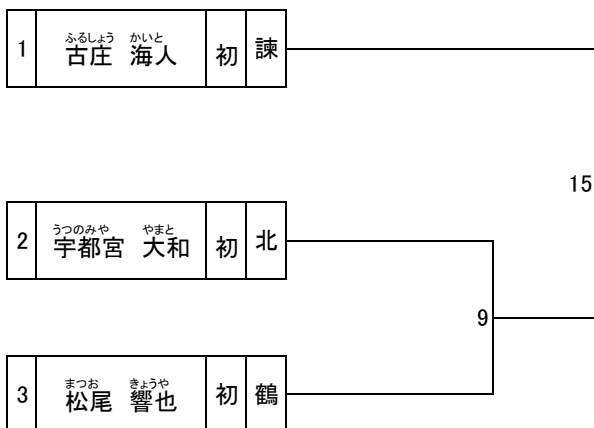

【個人戦無差別級】

Aパート

Bパート

Cパート

Dパート

Eパート

Fパート

【個人戦80kg未満級】

Aパート

			1	2	3	4	勝点	順位
			松尾 響也	豆田 恭成	鶴田 和希	国松 勝太		
1	まつお 松尾 響也	初 鶴						
2	まめだ 豆田 恭成	鶴						
3	つるだ 鶴田 和希	諫						
4	くにまつ 国松 勝太	北						

Bパート

			1	2	3	勝点	順位
			岩田 翔	吉良 真之介	山口 大海		
1	いわた 岩田 翔	初 北					
2	きら 吉良 真之介	鶴					
3	やまぐち 山口 大海	初 諫					