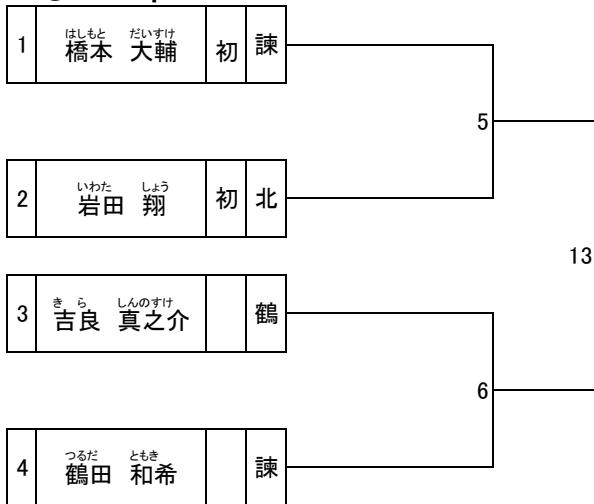

【個人戦無差別級】

Aパート

Bパート

Cパート

Dパート

Eパート

Fパート

【個人戦80kg未満級】

Aパート

			1	2	3	4	勝点	順位
			松尾 響也	豆田 恭成	鶴田 和希	国松 勝太		
1	まつお 松尾 響也	初 鶴						
2	まめだ 豆田 恭成	鶴						
3	つるだ 鶴田 和希	諫						
4	くにまつ 国松 勝太	北						

Bパート

			1	2	3	勝点	順位
			岩田 翔	吉良 真之介	山口 大海		
1	いわた 岩田 翔	初 北					
2	きら 吉良 真之介	鶴					
3	やまぐち 山口 大海	初 諫					

【個人戦80kg以上100kg未満級】

				1 長 崎 翔 栄	2 横 田 智 哉	3 山 口 紘 輝	勝 点	順 位
1	<small>ナガサキ</small> 長崎	<small>ショウエイ</small> 翔栄	初 北					
2	<small>ヨコタ</small> 横田	<small>トモヤ</small> 智哉	初 諫					
3	<small>ヤマグチ</small> 山口	<small>コウキ</small> 紘輝	初 鶴					