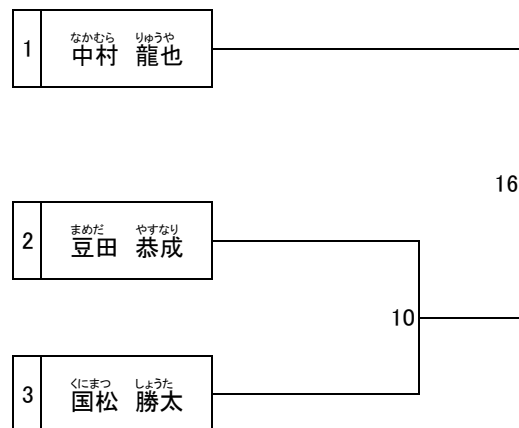

【個人戦無差別級】

Aパート

Bパート

Cパート

Dパート

Eパート

Fパート

【個人戦80kg未満級】

Aパート

			1	2	3	4	勝点	順位
			松尾 響也	豆田 恭成	鶴田 和希	国松 勝太		
1	まつお 松尾 響也	初 鶴						
2	まめだ 豆田 恭成	鶴						
3	つるだ 鶴田 和希	諫						
4	くにまつ 国松 勝太	北						

Bパート

			1	2	3	勝点	順位
			岩田 翔	吉良 真之介	山口 大海		
1	いわた 岩田 翔	初 北					
2	きら 吉良 真之介	鶴					
3	やまぐち 山口 大海	初 諫					

【個人戦80kg以上100kg未満級】

				1 長 崎 翔 栄	2 横 田 智 哉	3 山 口 紘 輝	勝 点	順 位
1	<small>ナガサキ</small> 長崎	<small>ショウエイ</small> 翔栄	初 北					
2	<small>ヨコタ</small> 横田	<small>トモヤ</small> 智哉	初 諫					
3	<small>ヤマグチ</small> 山口	<small>コウキ</small> 紘輝	初 鶴					