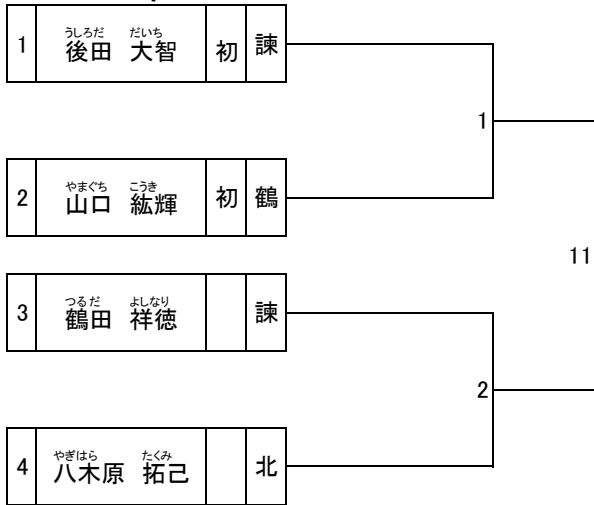

【個人戦無差別級】

Aパート

Bパート

Cパート

Dパート

Eパート

Fパート

【個人戦80kg未満級】

Aパート

			1	2	3	4	勝点	順位
			松尾 響也	豆田 恭成	鶴田 和希	国松 勝太		
1	まつお 松尾 響也	初 鶴						
2	まめだ 豆田 恭成	鶴						
3	つるだ 鶴田 和希	諫						
4	くにまつ 国松 勝太	北						

Bパート

			1	2	3	勝点	順位
			岩田 翔	吉良 真之介	山口 大海		
1	いわた 岩田 翔	初 北					
2	きら 吉良 真之介	鶴					
3	やまぐち 山口 大海	初 諫					

【個人戦80kg以上100kg未満級】

				1 長 崎 翔 栄	2 横 田 智 哉	3 山 口 紘 輝	勝 点	順 位
1	<small>ナガサキ</small> 長崎	<small>ショウエイ</small> 翔栄	初 北					
2	<small>ヨコタ</small> 横田	<small>トモヤ</small> 智哉	初 諫					
3	<small>ヤマグチ</small> 山口	<small>コウキ</small> 紘輝	初 鶴					