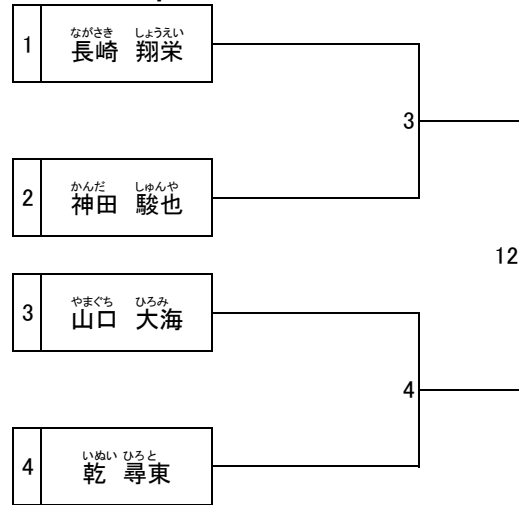

【個人戦無差別級】

Aパート

Bパート

Cパート

Dパート

Eパート

Fパート

【個人戦80kg未満級】

Aパート

			1	2	3	4	勝点	順位
			松尾 響也	豆田 恭成	鶴田 和希	国松 勝太		
1	まつお 松尾 響也	初 鶴						
2	まめだ 豆田 恭成	鶴						
3	つるだ 鶴田 和希	諫						
4	くにまつ 国松 勝太	北						

Bパート

			1	2	3	勝点	順位
			岩田 翔	吉良 真之介	山口 大海		
1	いわた 岩田 翔	初 北					
2	きら 吉良 真之介	鶴					
3	やまぐち 山口 大海	初 諫					

【個人戦80kg以上100kg未満級】

				1 長 崎 翔 栄	2 横 田 智 哉	3 山 口 紘 輝	勝 点	順 位
1	<small>ナガサキ</small> 長崎	<small>ショウエイ</small> 翔栄	初 北					
2	<small>ヨコタ</small> 横田	<small>トモヤ</small> 智哉	初 諫					
3	<small>ヤマグチ</small> 山口	<small>コウキ</small> 紘輝	初 鶴					