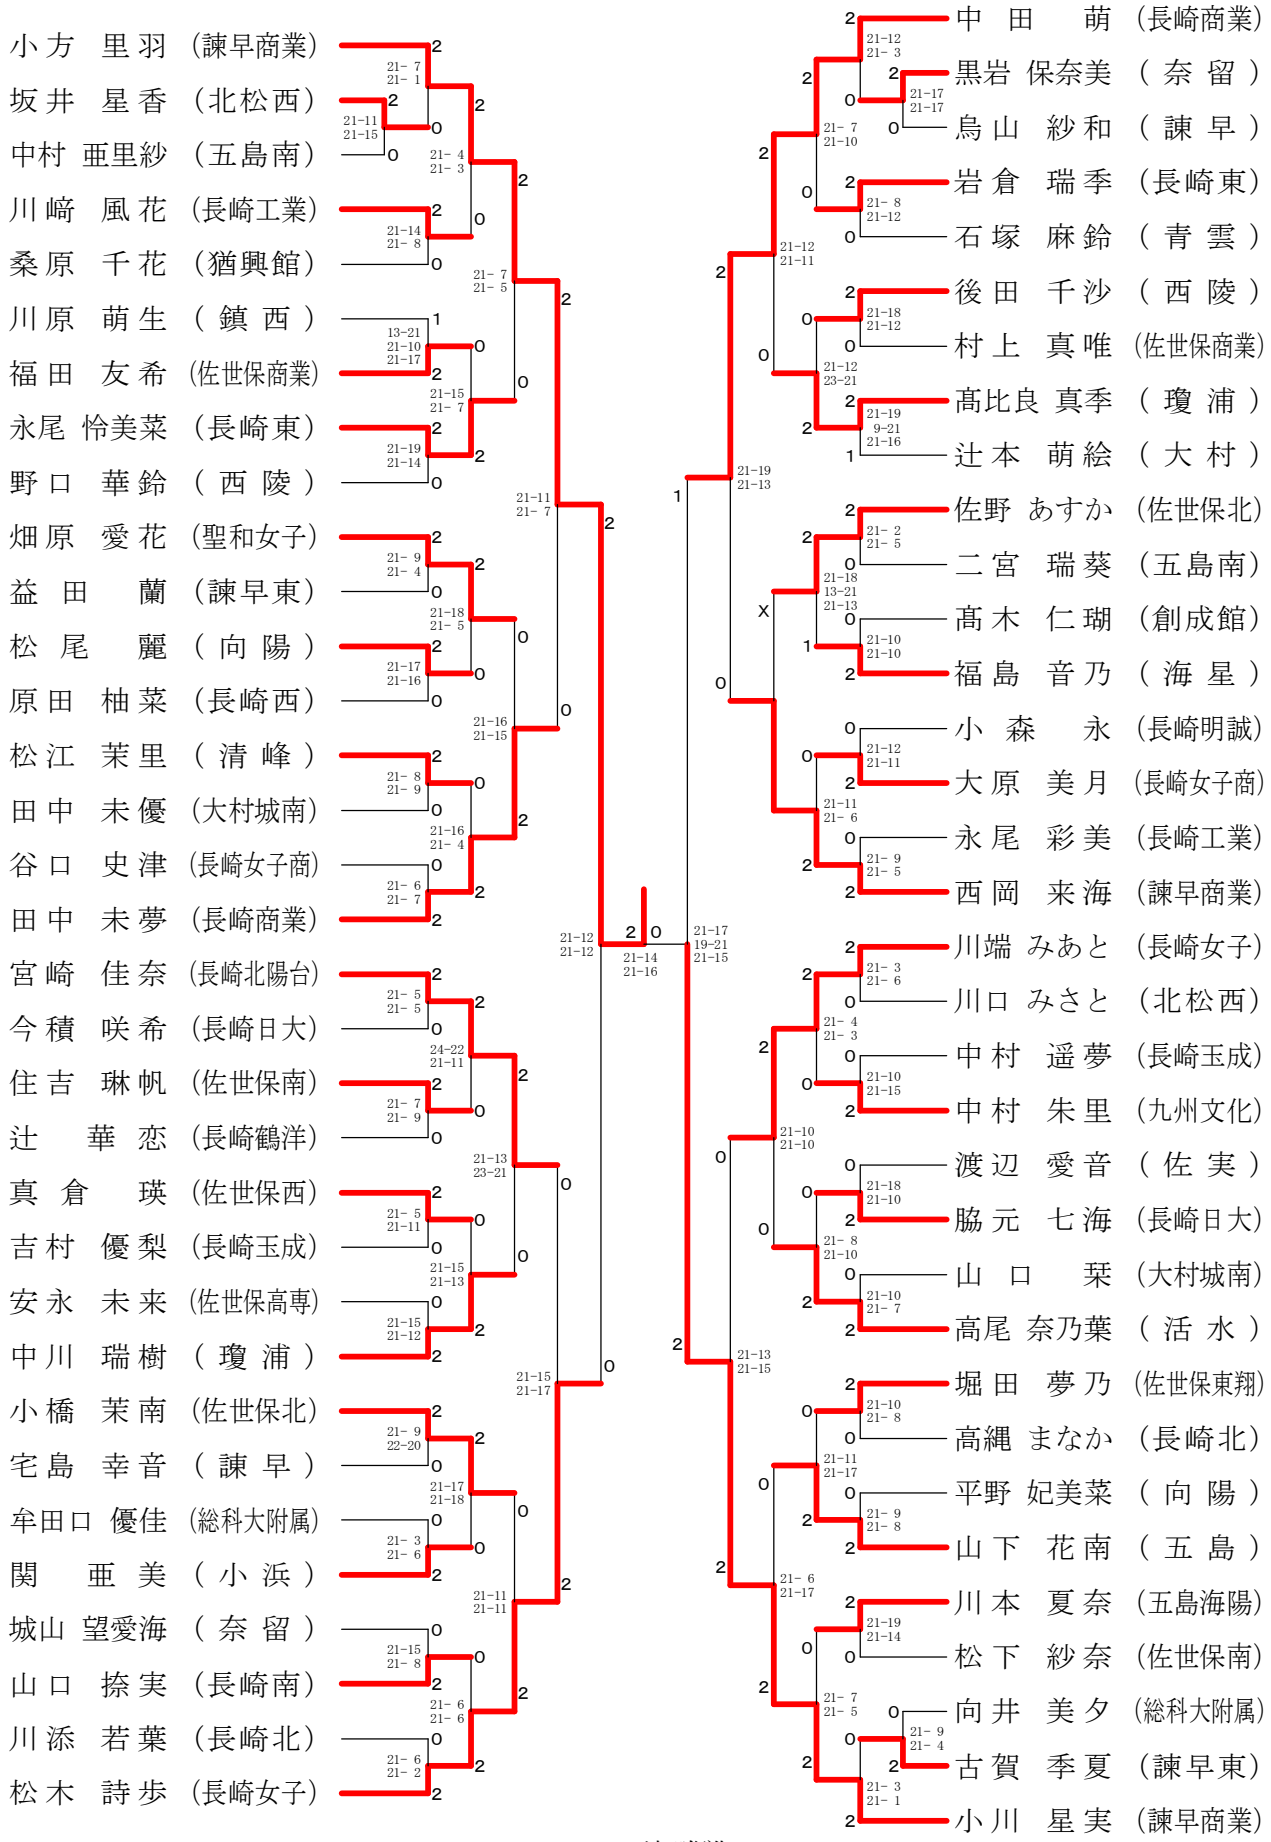

平成30年度長崎県高等学校総合体育大会バドミントン競技

高校女子ダブルスー2

川端みあとし (長崎女子)	2	21-1	21-0	2	2	鳥山遼口 (長崎女子)	2	21-5	21-5	2	梨百音恵 (長崎女子)	
松尾栗奈 (清峰)	0	21-2	21-3	2	2	太田田優香 (佐世保東翔)	0	21-7	21-5	2	香凜子花 (佐世保東翔)	
白川由莉香 (小浜)	1	21-19	18-21	22-20	2	小牧田尾香 (清峰)	0	21-11	21-16	2	寿星美奈 (清峰)	
内田中希葵 (長崎女子商)	2	21-4	21-3	2	2	益古賀季 (諫早東)	0	21-7	21-12	2	田香蘭夏 (諫早東)	
澤勢石朋実 (五島南)	0	21-13	21-9	2	2	真真弓美 (佐世保西)	0	21-13	21-19	2	倉実瑛優 (佐世保西)	
中村亜里紗 (長崎鶴洋)	2	21-10	21-12	0	2	太田山里美 (長崎女子商)	0	21-14	21-14	2	小田美奈優 (長崎女子商)	
谷口香月 (佐世保南)	2	21-18	17-21	21-19	2	山浦ちとせ (純心女子)	0	21-2	21-5	2	下川涼香 (純心女子)	
門田華恋 (諫早)	1	21-9	19-21	21-15	2	後田千果 (西陵)	2	11-21	21-19	21-13	田田彩水 (大村)	
石丸千薫 (諫早商業)	2	21-7	21-11	2	2	勝早田村仁田 (青雲)	0	21-1	21-5	2	田村彩音香 (青雲)	
志方幸音 (佐世保北)	1	21-11	21-9	2	2	大榎屋川美聖 (猶興館)	0	21-9	21-5	2	大仁琴千 (猶興館)	
宅島優貴 (北松西)	0	21-15	15-21	21-10	0	植木真愛美 (長崎北)	2	21-17	21-12	2	石植木真愛美 (長崎北)	
中村琳真音 (佐世保東翔)	2	21-15	21-11	2	2	森田村朝朱 (九州文化)	0	21-6	21-5	2	田村朝朱 (九州文化)	
中島実奈 (大村城南)	0	21-7	21-5	2	2	古高比良 (瓊浦)	2	21-12	21-6	2	川川夏真 (瓊浦)	
西田和香菜 (猶興館)	0	21-4	21-4	2	2	山口口 (大村城南)	0	21-1	21-2	2	山口口 (大村城南)	
古川夏未 (長崎北陽台)	2	14-21	21-8	21-9	2	中山 (活水)	2	13-21	21-14	21-16	2	中尾希乃美 (活水)
坂井星香 (長崎東)	2	21-8	21-1	2	2	永尾川 (長崎東)	2	21-6	21-7	2	北川美佳 (長崎東)	
坂井星香 (長崎日大)	0	21-8	21-10	2	2	成石末田 (長崎日大)	0	21-18	21-11	2	成石舞乃 (長崎日大)	
堀田夢乃 (長崎工業)	2	21-11	23-21	2	2	永江尾熊 (長崎工業)	0	21-12	21-11	2	江尾彩唯 (長崎工業)	
須加崎 (佐世保北)	0	21-11	21-9	2	2	北徳村田 (佐世保北)	2	21-17	21-7	2	徳村風琳 (佐世保北)	
田中未里優 (長崎玉成)	2	21-19	21-13	0	2	詰吉坂村 (長崎玉成)	0	21-7	21-16	2	吉村侑優 (長崎玉成)	
大石莉子 (佐世保南)	0	23-21	21-15	0	2	矢次香南 (佐世保南)	0	21-15	21-17	2	次次香子 (佐世保南)	
中島有海 (向陽)	2	21-2	21-0	2	2	富福 (向陽)	2	21-5	21-7	2	福田朱音優 (向陽)	
中田萌咲 (海星)	2	21-16	21-16	1	2	福島島田音優 (海星)	X	21-15	21-6	2	島田音優 (海星)	
江島妃咲 (長崎西)	2	21-14	21-19	2	2	安水藤島 (長崎西)	2	21-7	21-7	2	水島靖百 (長崎西)	
堤井萌唯 (佐世保高専)	0	21-14	16-21	21-13	0	岩中切村 (佐世保高専)	0	24-22	21-11	2	中村海仁 (佐世保高専)	
土井瑞樹 (長崎南)	2	21-13	21-13	1	2	尾谷上川 (長崎南)	0	21-18	18-21	21-14	2	尾谷真由 (長崎南)
中里瑞樹 (長崎明誠)	2	21-11	21-8	2	2	佐林 (鎮西)	1	21-5	21-7	2	佐林香里 (鎮西)	
中永舞乃 (総科大附属)	2	21-19	19-21	26-24	0	牟田中尾 (総科大附属)	0	21-8	21-12	2	田中久美子 (総科大附属)	
藤田綾真 (佐実)	0	21-6	21-2	2	2	川口藤 (佐実)	2	21-3	21-5	2	川口若み (佐実)	
上田真唯 (北松西)	2	21-7	21-8	2	2	川伊藤 (北松西)	0	21-7	21-3	2	伊藤みり子 (北松西)	
今積咲希 (諫早商業)	0	21-7	21-8	2	2	中西 (諫早商業)	2	21-5	21-7	2	中西島萌来 (諫早商業)	
丸本楓菜 (諫早商業)	0	13-21	21-17	21-14	2	三位決定戦	2					
堀口美加 (長崎南)	2	21-6	21-2	2	2	高比良 (長崎南)	1					
畑原愛美 (長崎南)	2	21-11	21-8	2	2	中西島 (長崎南)	1					
波多江美空 (長崎南)	2	21-14	21-19	2	2	高比良 (長崎南)	1					
村上真唯 (長崎南)	2	21-14	16-21	21-13	0	高比良 (長崎南)	1					
佐野麻佳 (長崎南)	0	21-13	21-13	1	2	高比良 (長崎南)	1					
々田朋迪 (長崎南)	0	21-13	21-13	1	2	高比良 (長崎南)	1					
森山玲惟 (長崎南)	0	21-11	21-8	2	2	高比良 (長崎南)	1					
惣田千帆 (長崎南)	0	21-19	19-21	26-24	0	高比良 (長崎南)	1					
豊村こころ (長崎南)	0	21-6	21-2	2	2	高比良 (長崎南)	1					
山下夏苗 (長崎南)	2	21-7	21-8	2	2	高比良 (長崎南)	1					
黒岩保奈美 (奈留)	2	21-19	19-21	26-24	0	高比良 (長崎南)	1					
三宅夏帆 (西陵)	1	21-6	21-2	2	2	高比良 (長崎南)	1					
田尻夏実 (長崎北)	0	21-7	21-8	2	2	高比良 (長崎南)	1					
川端野海和 (長崎北)	0	21-7	21-8	2	2	高比良 (長崎南)	1					
久野奏海 (長崎北)	0	21-7	21-8	2	2	高比良 (長崎南)	1					
徳積乃葵 (諫早商業)	2	21-7	21-8	2	2	高比良 (長崎南)	1					
堀本乃杏 (諫早商業)	2	21-7	21-8	2	2	高比良 (長崎南)	1					
高比良未咲 (諫早商業)	2	13-21	21-17	21-14	2	高比良 (長崎南)	1					
古館怜咲 (諫早商業)	2	21-11	21-8	2	2	高比良 (長崎南)	1					
中西島萌来 (諫早商業)	1	21-11	21-8	2	2	高比良 (長崎南)	1					

平成30年度長崎県高等学校総合体育大会バドミントン競技

高校女子シングルスー1