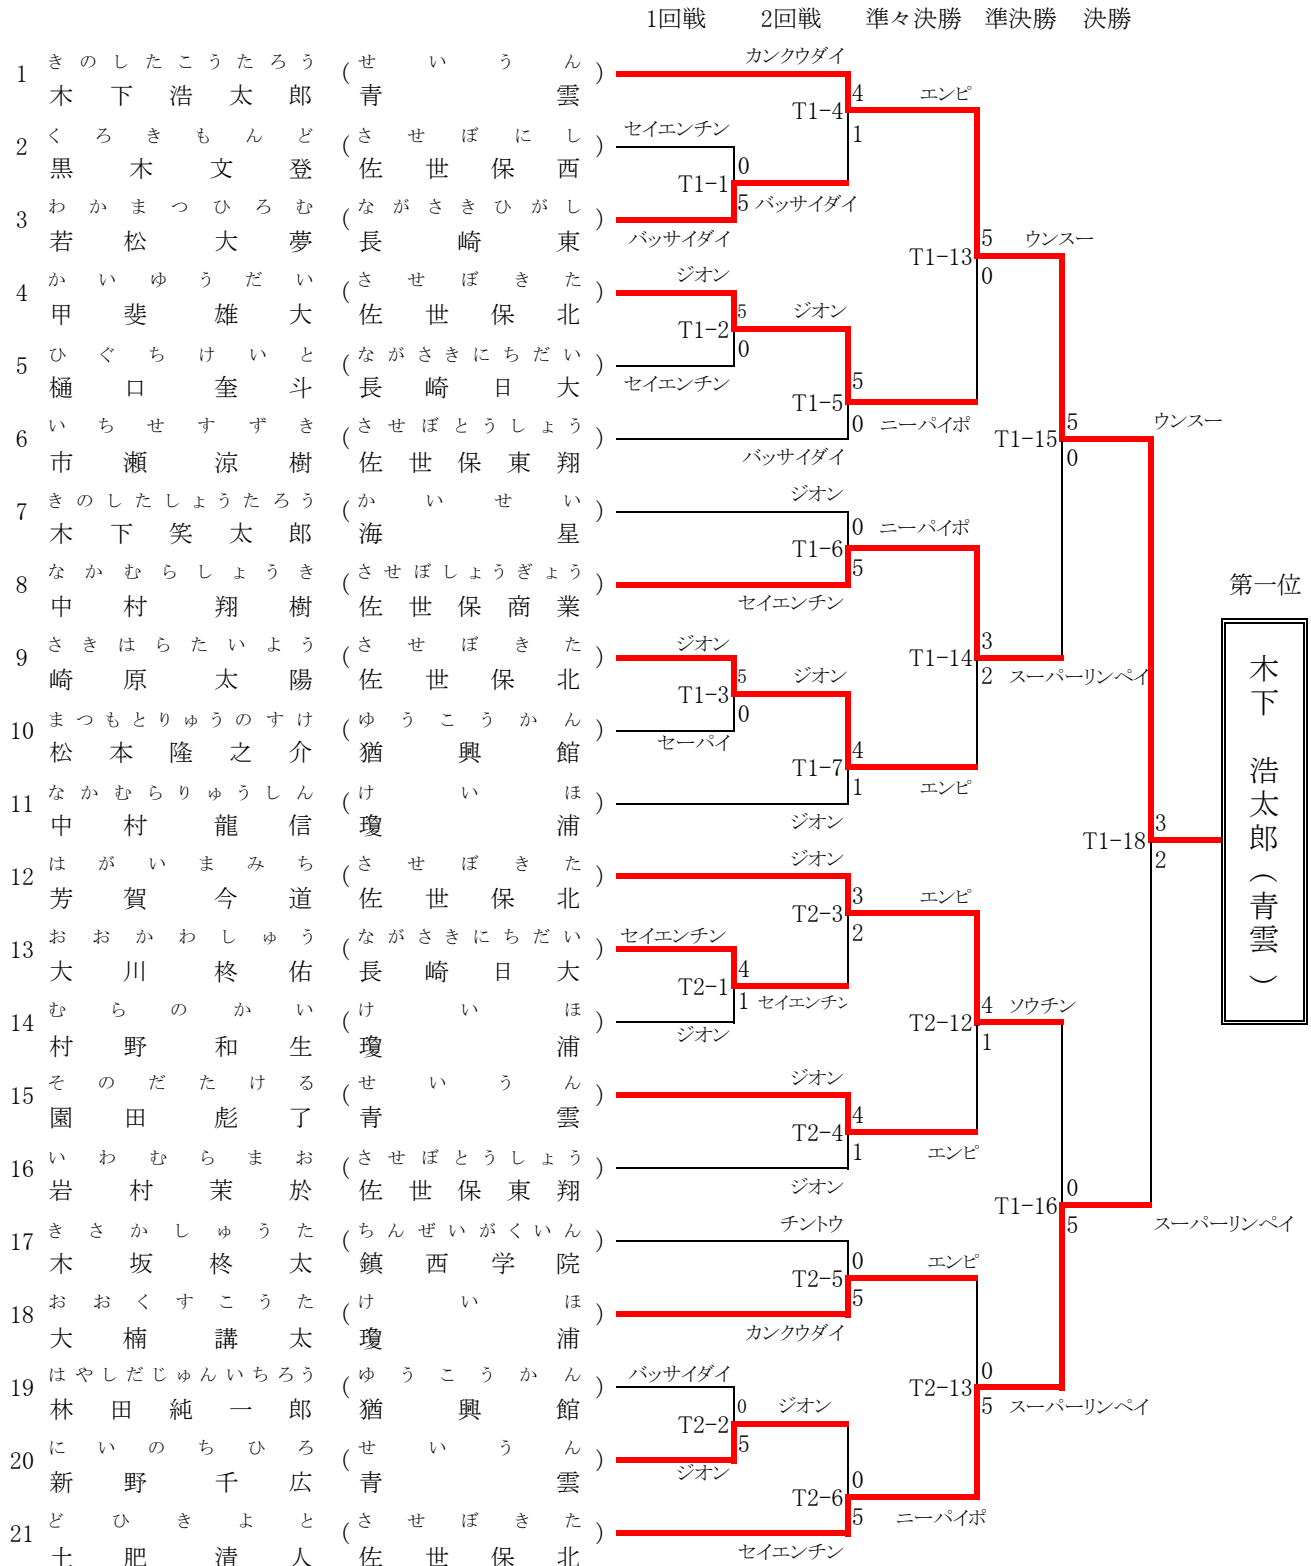

[個人形の部]

	第1位	第2位	第3位③	第3位④
男子	きのしたこうたろう 木 下 浩 太 郎	どひきよと 土 肥 清 人	なかむらしょうき 中 村 翔 樹	はがいまみち 芳 賀 今 道
	青雲 3年	佐世保北 2年	佐世保商業 2年	佐世保北 2年
女子	もりたひばり 盛 田 ひ ば り	やまむらありさ 山 村 有 咲	やまうらななみ 山 浦 七 海	よねきまり 米 未 万 里
	佐世保東翔 2年	佐世保北 2年	佐世保北 1年	佐世保北 2年

平成30年度(第70回)長崎県高等学校総合体育大会 空手道競技

平成30年6月3日(日) 会場 三菱重工総合体育館

女子団体組手

男子団体組手

男子個人形(21名)

第一位
木下 浩太郎 (青雲)

(注) 男子個人形については、下記の内容で実施する。

- T1-1 ~ T1-7 T2-1 ~ T2-6 は、第一指定形
- T1-13 ・ T1-14 T2-12 ・ T2-13 は、第二指定形
- T1-15 ・ T1-16 ・ T1-18 は、得意形

平成30年度(第70回)長崎県高等学校総合体育大会 空手道競技

平成30年6月2日(土) 会場 三菱重工総合体育館

女子個人形(14名)

(注) 女子個人形については、下記の内容で実施する。

- T1-8 ~ T1-12 T2-7 ~ T2-11 は、第一指定形
- T2-14 ・ T2-15 は、第二指定形
- T1-17 は、得意形

男子個人組手(40名)

女子個人組手(27名)

		1日目	2日目	1日目
1	瀬崎 凜 (佐世保北)	2	第一位	15
2	大串 愛夢 (純心女子)	0	瀬崎 凜 (佐世保北)	16
3	藤田 亜土 (長崎日大)	2		17
4	福田 真菜美 (佐世保商業)	0		18
5	大楠 平華 (瓊浦)	8		19
6	植木 紗貴 (長崎日大)	2		20
7	尾崎 美海 (佐世保東翔)	5		21
8	平山 すみれ (佐世保北)	8		22
9	溝口 玲奈 (佐世保商業)	0		23
10	松永 千怜 (猶興館)	0		24
11	岩崎 薫子 (長崎日大)	4		25
12	竹森 安珠 (純心女子)	8		26
13	大坪 奈々 (瓊浦)	0		27
14	一ノ瀬 華子 (佐世保北)	0		棄権