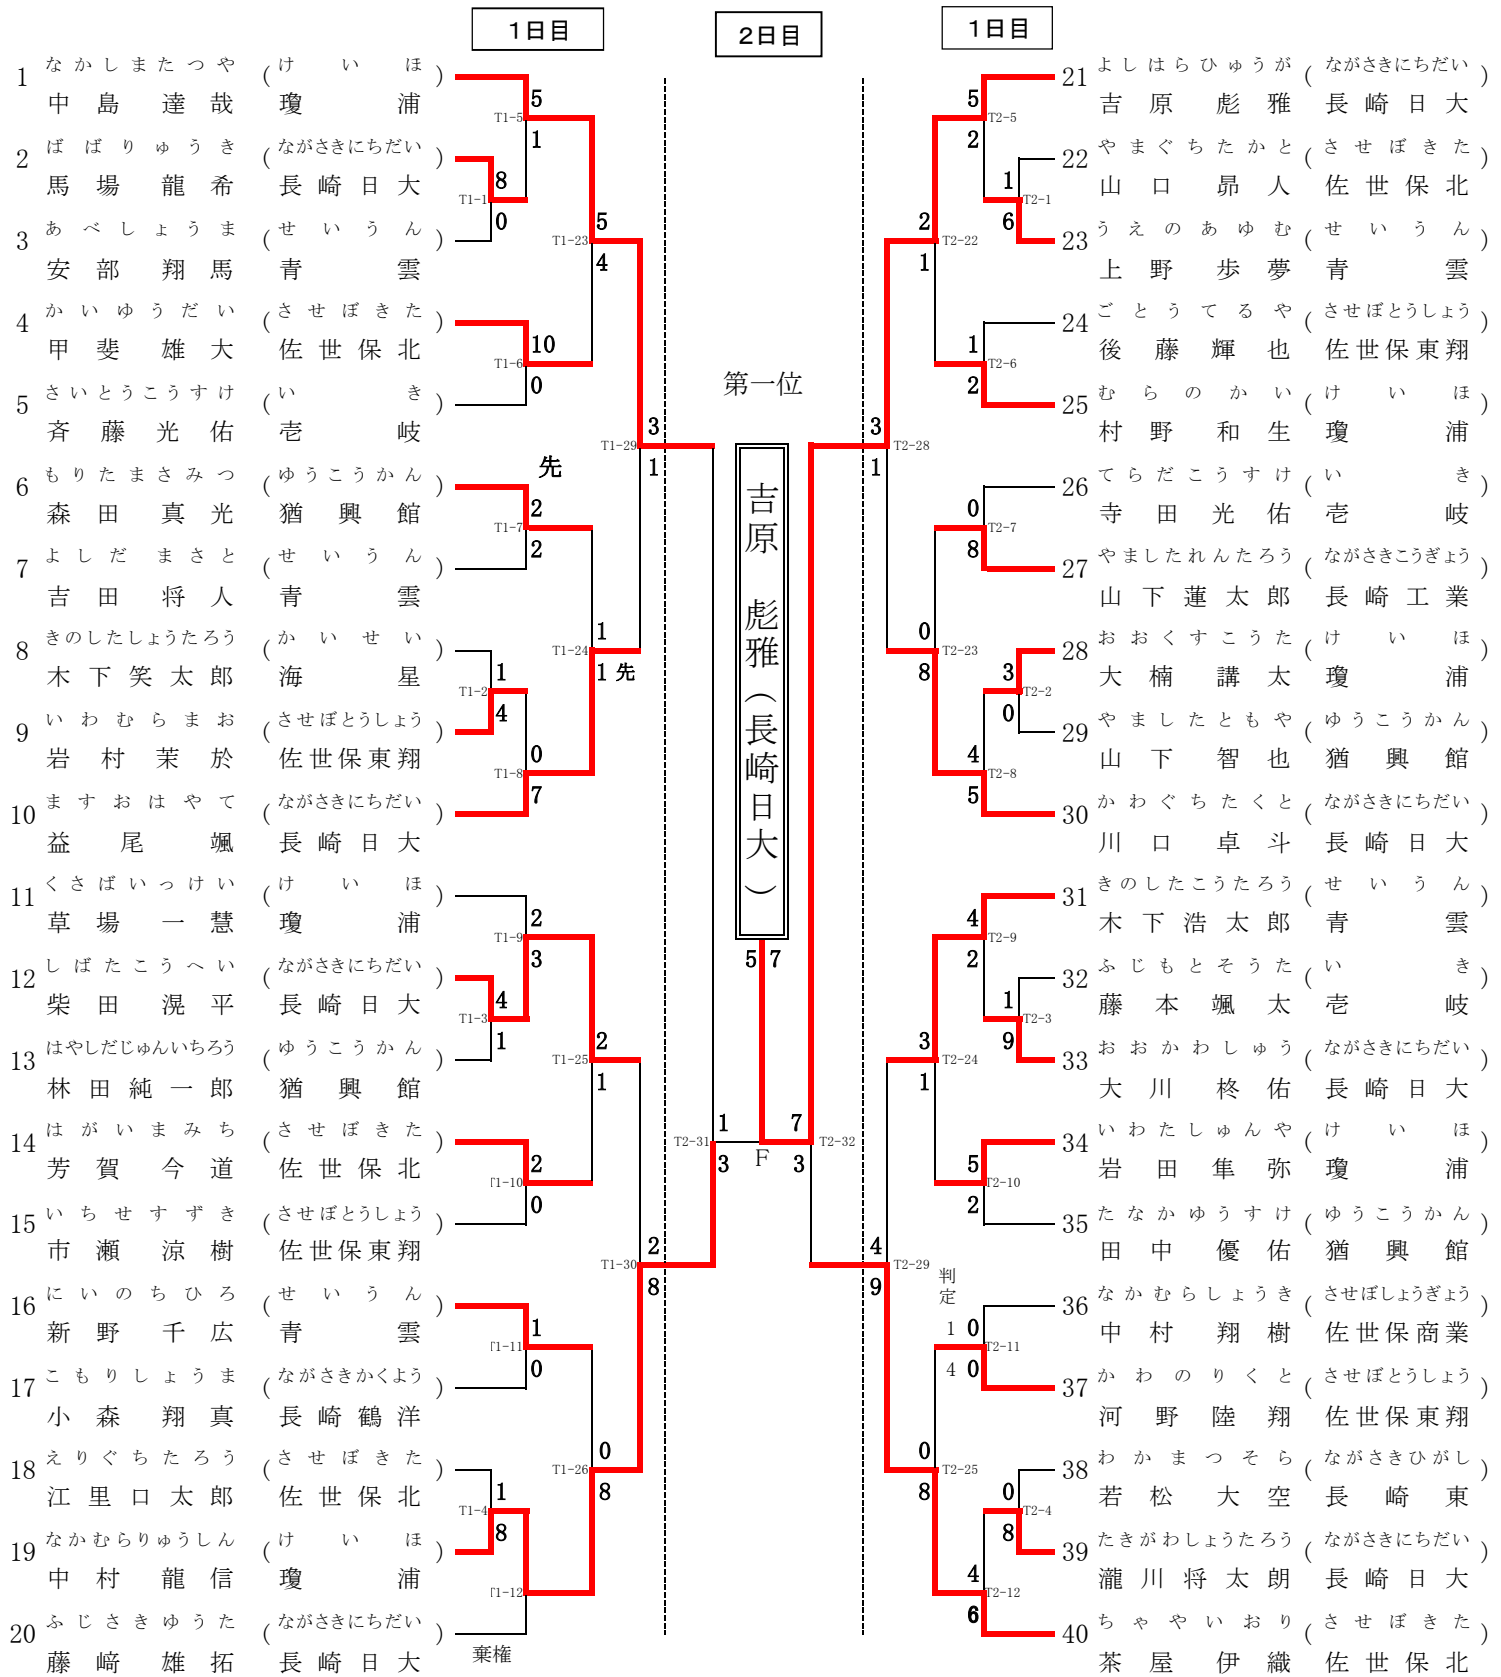

平成30年度(第70回)長崎県高等学校総合体育大会 空手道競技

平成30年6月2日(土) 会場 三菱重工総合体育館

女子個人形(14名)

(注) 女子個人形については、下記の内容で実施する。

- T1-8 ~ T1-12 T2-7 ~ T2-11 は、第一指定形
- T2-14 ・ T2-15 は、第二指定形
- T1-17 は、得意形

男子個人組手(40名)

女子個人組手(27名)

		1日目	2日目	1日目
1	瀬崎 凜 (佐世保北)	2	第一位	15
2	大串 愛夢 (純心女子)	0	瀬崎 凜 (佐世保北)	16
3	藤田 亜土 (長崎日大)	2		17
4	福田 真菜美 (佐世保商業)	0		18
5	大楠 平華 (瓊浦)	8		19
6	植木 紗貴 (長崎日大)	2		20
7	尾崎 美海 (佐世保東翔)	5		21
8	平山 すみれ (佐世保北)	8		22
9	溝口 玲奈 (佐世保商業)	0		23
10	松永 千怜 (猶興館)	0		24
11	岩崎 薫子 (長崎日大)	4		25
12	竹森 安珠 (純心女子)	8		26
13	大坪 奈々 (瓊浦)	0		27
14	一ノ瀬 華子 (佐世保北)	0		棄権