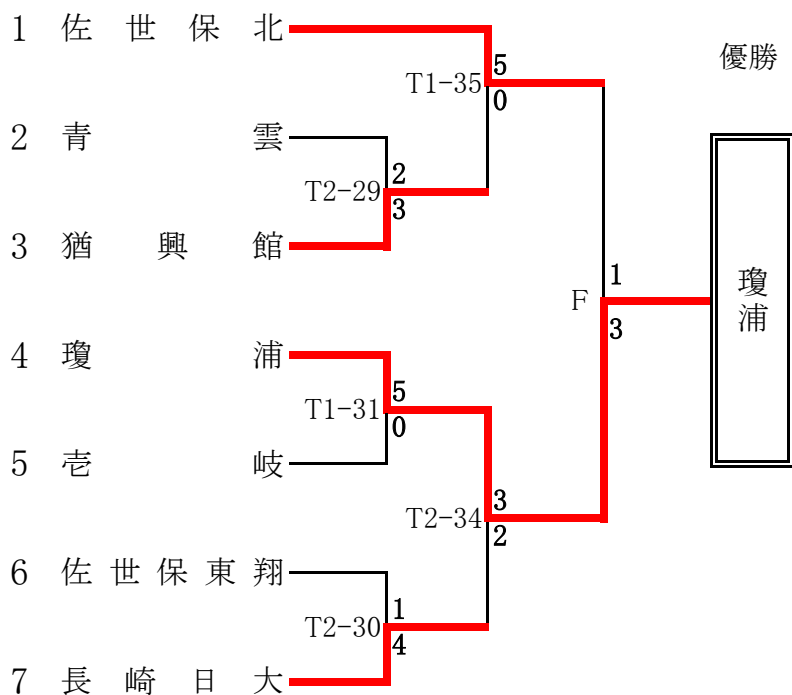

平成30年度(第70回)長崎県高等学校総合体育大会 空手道競技
平成30年6月2日(土)・3日(日) 会場 三菱重工総合体育館

[団体組手の部]

	優勝	準優勝	第3位③	第3位④
男子	瓊 浦(20)	佐 世 保 北	長 崎 日 大	猶 興 館
	14年ぶり 20回目			
女子	佐世保北(2)	純 心 女 子	佐 世 保 商 業	長 崎 日 大
	5年ぶり 2回目			

[個人組手の部]

	第1位	第2位	第3位③	第3位④
男子	よしはらひゆうが 吉 原 彪 雅	なかむらりゅうしん 中 村 龍 信	ちややいおり 茶 屋 伊 織	なかしまたつや 中 島 達 哉
	長崎日大 3年	瓊浦 3年	佐世保北 2年	瓊浦 3年
	第5位⑤	第5位⑥	第5位⑦	第5位⑧
	かわぐちたくと 川 口 卓 斗	しばたこうへい 柴 田 滉 平	きのしたこうたろう 木 下 浩 太 郎	ますおはやて 益 尾 颯
	長崎日大 3年	長崎日大 3年	青雲 3年	長崎日大 2年
	第1位	第2位	第3位③	第3位④
女子	せさきりん 瀬 崎 凜	しらはまかのん 白 濱 花 音	たけもり あんじゅ 竹 森 安 珠	はしぐちかな 橋 口 華 菜
	佐世保北 3年	長崎日大 1年	純心女子 3年	瓊浦 3年
	第5位⑤	第5位⑥	第5位⑦	第5位⑧
	おおくすひらか 大 楠 平 華	たいらのあ 平 乃 亜	ひらやますみれ 平 山 す み れ	なかやまさき 中 山 咲 季
	瓊浦 1年	長崎日大 2年	佐世保北 2年	佐世保北 1年
	第1位	第2位	第3位③	第3位④

[個人形の部]

	第1位	第2位	第3位③	第3位④
男子	きのしたこうたろう 木 下 浩 太 郎	どひきよと 土 肥 清 人	なかむらしょうき 中 村 翔 樹	はがいまみち 芳 賀 今 道
	青雲 3年	佐世保北 2年	佐世保商業 2年	佐世保北 2年
女子	もりたひばり 盛 田 ひ ば り	やまむらありさ 山 村 有 咲	やまうらななみ 山 浦 七 海	よねきまり 米 未 万 里
	佐世保東翔 2年	佐世保北 2年	佐世保北 1年	佐世保北 2年

平成30年度(第70回)長崎県高等学校総合体育大会 空手道競技

平成30年6月3日(日) 会場 三菱重工総合体育館

女子団体組手

男子団体組手

男子個人形(21名)

第一位
木下 浩太郎 (青雲)

(注) 男子個人形については、下記の内容で実施する。

- T1-1 ~ T1-7 T2-1 ~ T2-6 は、第一指定形
- T1-13 ・ T1-14 T2-12 ・ T2-13 は、第二指定形
- T1-15 ・ T1-16 ・ T1-18 は、得意形