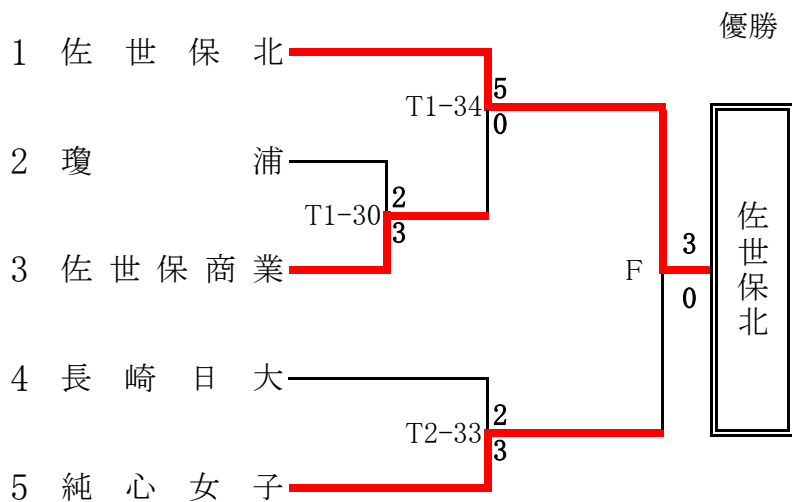

平成30年度(第70回)長崎県高等学校総合体育大会 空手道競技

平成30年6月3日(日) 会場 三菱重工総合体育館

女子団体組手