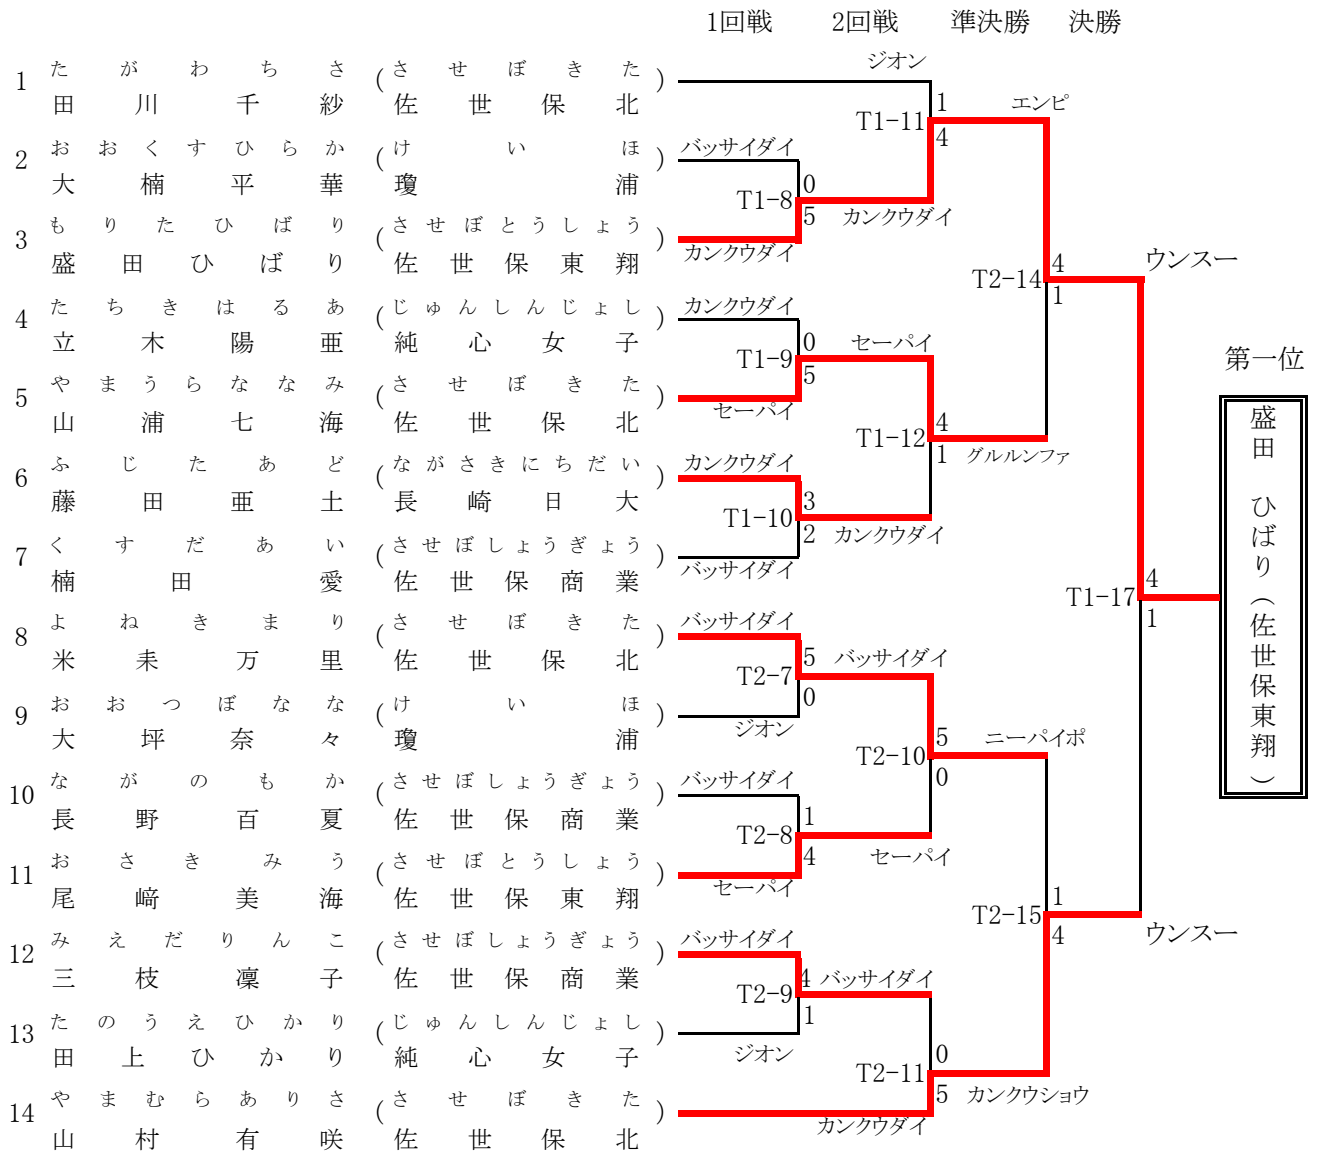

[個人形の部]

	第1位	第2位	第3位③	第3位④
男子	きのしたこうたろう 木 下 浩 太 郎	どひきよと 土 肥 清 人	なかむらしょうき 中 村 翔 樹	はがいまみち 芳 賀 今 道
	青雲 3年	佐世保北 2年	佐世保商業 2年	佐世保北 2年
女子	もりたひばり 盛 田 ひ ば り	やまむらありさ 山 村 有 咲	やまうらななみ 山 浦 七 海	よねきまり 米 未 万 里
	佐世保東翔 2年	佐世保北 2年	佐世保北 1年	佐世保北 2年

平成30年度(第70回)長崎県高等学校総合体育大会 空手道競技

平成30年6月3日(日) 会場 三菱重工総合体育館

女子団体組手

男子団体組手

男子個人形(21名)

第一位
木下 浩太郎 (青雲)

(注) 男子個人形については、下記の内容で実施する。

- T1-1 ~ T1-7 T2-1 ~ T2-6 は、第一指定形
- T1-13 ・ T1-14 T2-12 ・ T2-13 は、第二指定形
- T1-15 ・ T1-16 ・ T1-18 は、得意形

平成30年度(第70回)長崎県高等学校総合体育大会 空手道競技

平成30年6月2日(土) 会場 三菱重工総合体育館

女子個人形(14名)

(注) 女子個人形については、下記の内容で実施する。

- T1-8 ~ T1-12 T2-7 ~ T2-11 は、第一指定形
- T2-14 ・ T2-15 は、第二指定形
- T1-17 は、得意形

男子個人組手(40名)

女子個人組手(27名)

		1日目	2日目	1日目
1	瀬崎 凜 (佐世保北)	2	第一位	15
2	大串 愛夢 (純心女子)	0	瀬崎 凜 (佐世保北)	16
3	藤田 亜土 (長崎日大)	2		17
4	福田 真菜美 (佐世保商業)	0		18
5	大楠 平華 (瓊浦)	8		19
6	植木 紗貴 (長崎日大)	2		20
7	尾崎 美海 (佐世保東翔)	5		21
8	平山 すみれ (佐世保北)	8		22
9	溝口 玲奈 (佐世保商業)	0		23
10	松永 千怜 (猶興館)	0		24
11	岩崎 薫子 (長崎日大)	4		25
12	竹森 安珠 (純心女子)	8		26
13	大坪 奈々 (瓊浦)	0		27
14	一ノ瀬 華子 (佐世保北)	0		棄権