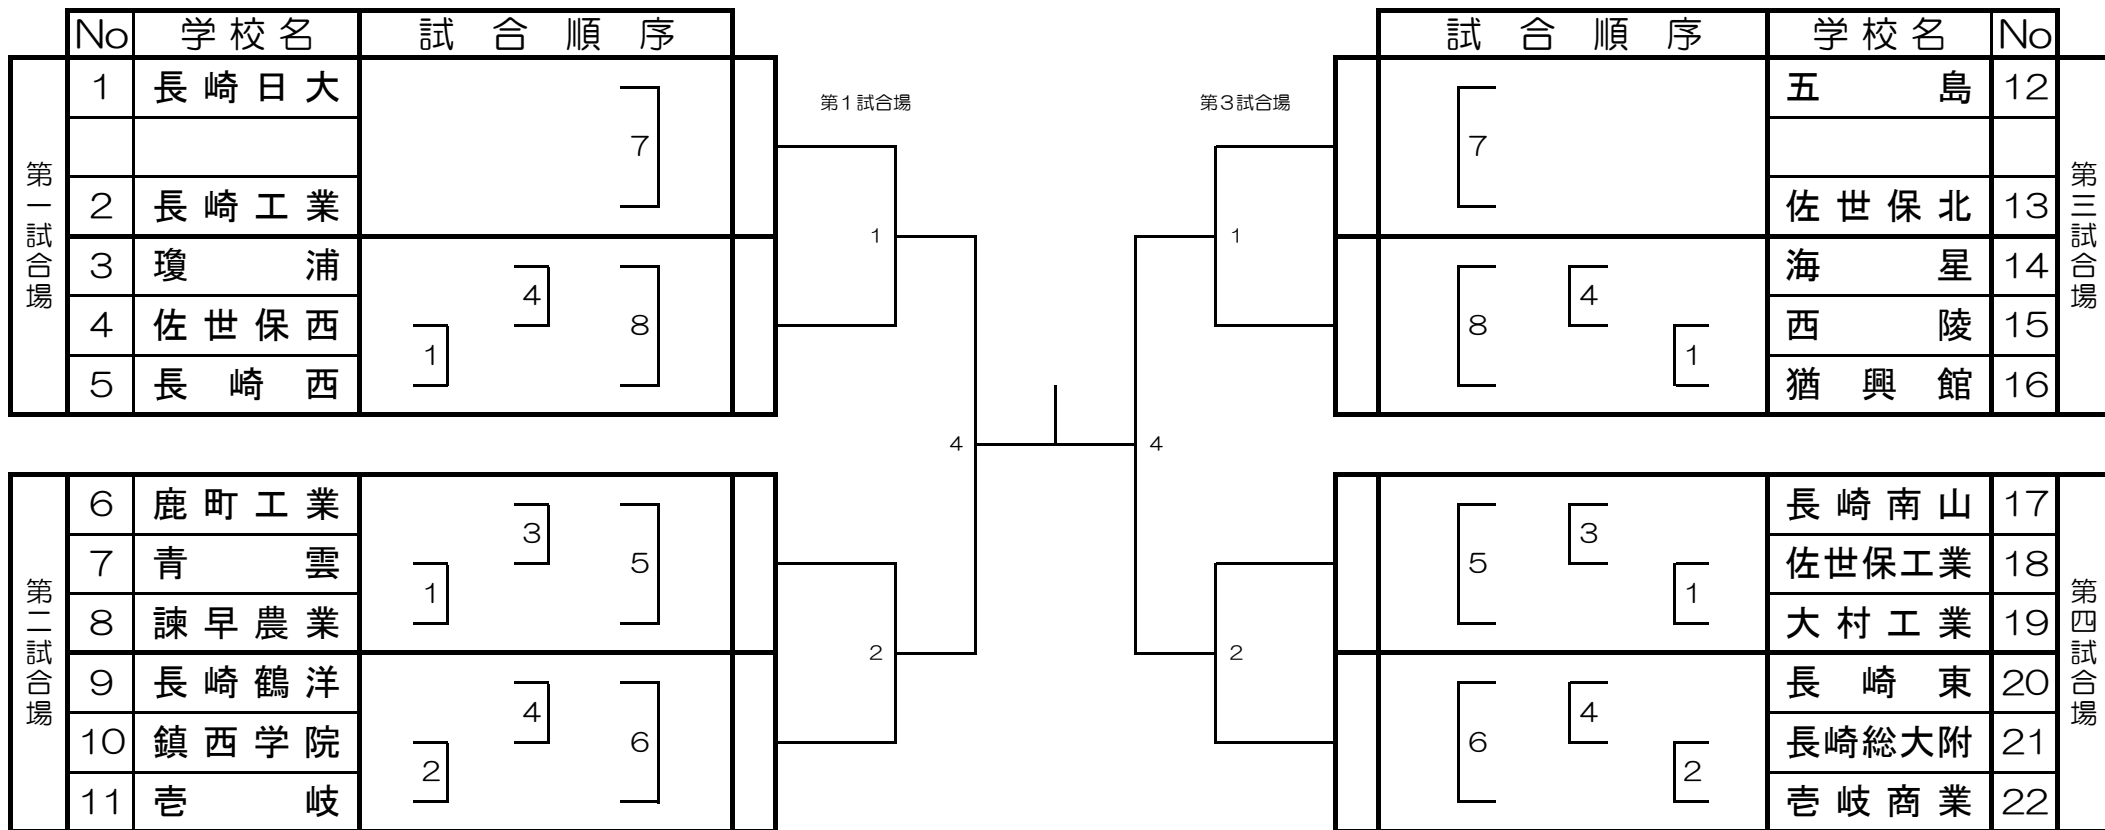

平成30年度長崎県高等学校体育大会柔道競技 【男子団体戦】

平成30年6月2日～6月3日（土日）県立総合体育館サブアリーナ

※進行状況により試合場を変更する場合があります

平成30年度長崎県高等学校体育大会柔道競技 【女子団体戦】

平成30年6月2日～6月3日（土日）県立総合体育館サブアリーナ