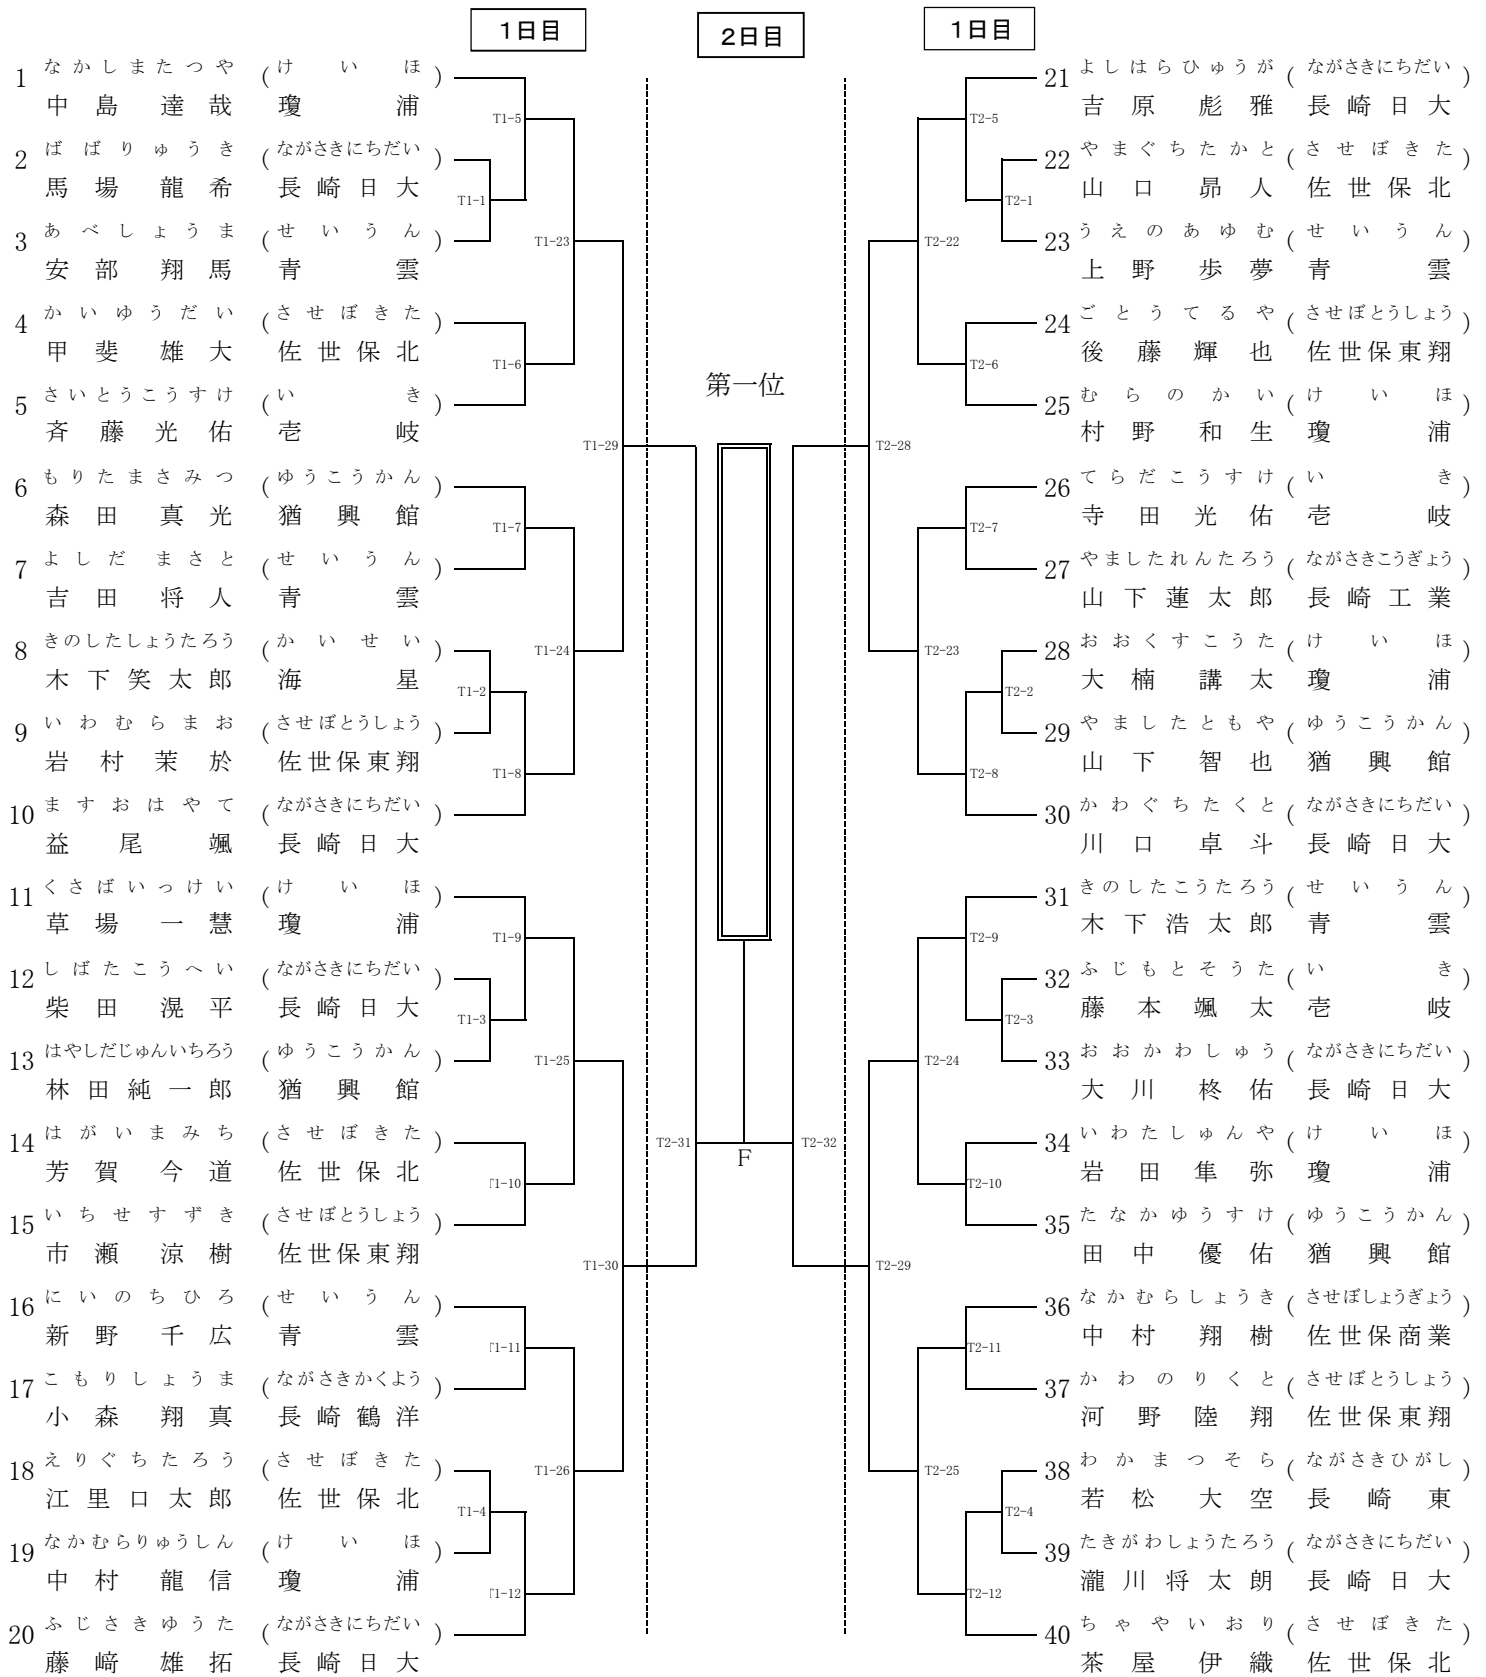

平成30年度(第70回)長崎県高等学校総合体育大会 空手道競技

平成30年6月2日(土) 会場 三菱重工総合体育館

女子個人形(14名)

第一位

(注) 女子個人形については、下記の内容で実施する。

T1-8 ~ T1-12 T2-7 ~ T2-11 は、第一指定形
 T2-14 ・ T2-15 は、第二指定形
 T1-17 は、得意形

平成30年度(第70回)長崎県高等学校総合体育大会 空手道競技

平成30年6月2日(土)・3日(日) 会場 三菱重工総合体育館

男子個人組手(40名)

平成30年度(第70回)長崎県高等学校総合体育大会 空手道競技
 平成30年6月2日(土)・3日(日) 会場 三菱重工総合体育館
 女子個人組手(27名)