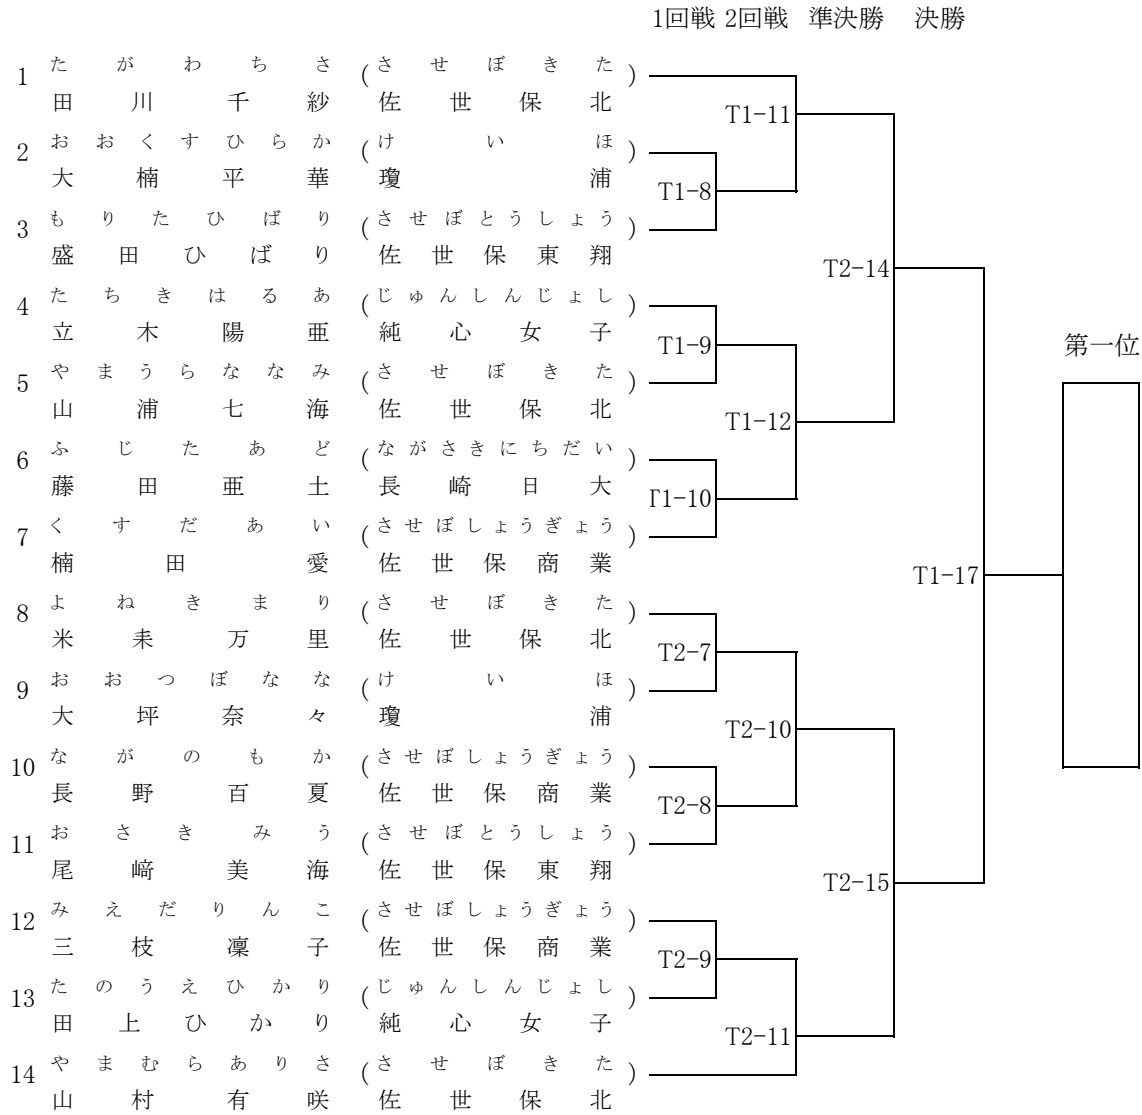

平成30年度(第70回)長崎県高等学校総合体育大会 空手道競技

平成30年6月2日(土) 会場 三菱重工総合体育館

女子個人形(14名)

第一位

(注) 女子個人形については、下記の内容で実施する。

T1-8 ~ T1-12 T2-7 ~ T2-11 は、第一指定形
 T2-14 ・ T2-15 は、第二指定形
 T1-17 は、得意形

平成30年度(第70回)長崎県高等学校総合体育大会 空手道競技

平成30年6月2日(土)・3日(日) 会場 三菱重工総合体育館

男子個人組手(40名)

平成30年度(第70回)長崎県高等学校総合体育大会 空手道競技
 平成30年6月2日(土)・3日(日) 会場 三菱重工総合体育館
 女子個人組手(27名)