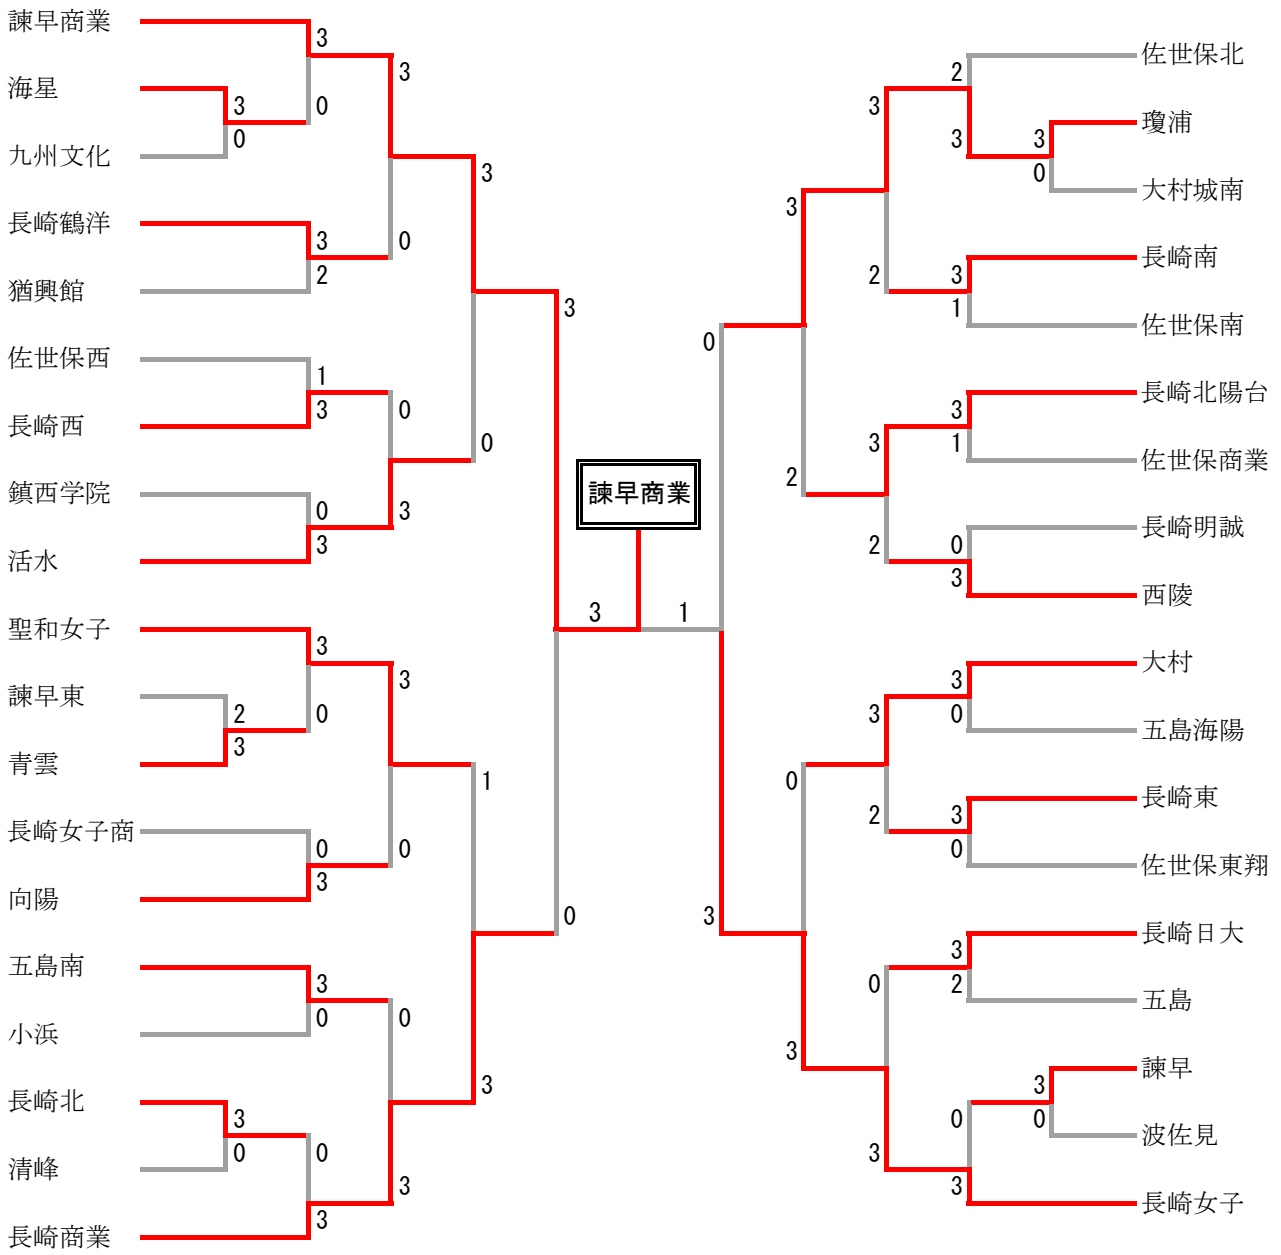

平成29年度 長崎県高等学校新人大会バドミントン競技 成績一覧表

開催日：平成29年11月11日（土）～13日（月）会場：女子 諫早商業高校・諫早高校体育館

記入者（西山 勝也）

女子										
種目	団体戦	種目	ダブルス				シングルス			
順位	学校名	順位	氏名	ふりがな	学年	学校名	氏名	ふりがな	学年	学校名
優勝	諫早商業	優勝	小方 里羽	おがた りう	1	諫早商業	小方 里羽	おがた りう	1	諫早商業
			小川 星実	おがわ ほみ	1					
準優勝	長崎女子	準優勝	中島 萌絵	なかしま もえ	2	諫早商業	中島 萌絵	なかしま もえ	2	諫早商業
			高比良 未咲	たかひら みさき	1					
3位	長崎商業	3位	西岡 来海	にしおか くるみ	2	諫早商業	松木 詩歩	まつき しほ	2	長崎女子
			穂積 葵	ほづみ あおい	2					
3位	瓊 浦	3位	中村 琳音	なかむら りおん	1	諫早商業	高比良 未咲	たかひら みさき	1	諫早商業
			古舘 怜菜	ふるたち れな	1					
ベスト8	活 水	ベスト8	中田 萌	なかた もえ	2	諫早商業	丸山 紗矢	まるやま さや	2	長崎商業
			江島 妃咲	えじま きさき	2					
ベスト8	大 村	ベスト8	中村 希美	なかむら のぞみ	2	活 水	中田 萌	なかた もえ	2	長崎商業
			高尾 奈乃葉	たかお なのは	1					
ベスト8	聖和女子	ベスト8	松村 愛里	まつむら あいり	2	長崎女子	宮崎 佳奈	みやざき けいな	1	長崎北陽台
			川端 みあと	かわばた みあと	2					
ベスト8	長崎北陽台	ベスト8	田中 真尋	たなか まひろ	1	諫早商業	穂積 葵	ほづみ あおい	2	諫早商業
			橋本 麻椰	はしもと まや	1					
ベスト16		ベスト16	村上 真唯	むらかみ まい	2	佐世保商業	中村 希美	なかむら のぞみ	2	活 水
			佐野 麻佳	さの あさか	1					
ベスト16		ベスト16	丸山 紗矢	まるやま さや	2	長崎商業	松村 愛里	まつむら あいり	2	長崎女子
			丹羽 羅夢	たんば らむ	2					
ベスト16		ベスト16	志賀 未南乃	しが みなの	2	佐世保北	古舘 怜菜	ふるたち れな	1	諫早商業
			中島 実優	なかしま みゆ	2					
ベスト16		ベスト16	宮崎 佳奈	みやざき けいな	1	長崎北陽台	山口 安美	やまぐち あみ	2	聖和女子
			尾道 七海	おのみち ななみ	1					
ベスト16		ベスト16	山口 安美	やまぐち あみ	2	聖和女子	川端 みあと	かわばた みあと	2	長崎女子
			畑原 愛花	はたはら まなか	2					
ベスト16		ベスト16	鳥邊 梨音	とりべ りお	2	長崎女子	中村 琳音	なかむら りおん	1	諫早商業
			山口 百恵	やまぐち ももえ	2					
ベスト16		ベスト16	田中 未夢	たなか みゆ	1	長崎商業	田中 未夢	たなか みゆ	1	長崎商業
			高月 美羽	たかつき みう	1					
ベスト16		ベスト16	草野 琴海	くさの ことみ	1	瓊浦	住吉 琳帆	すみよし りほ	1	佐世保南
			高比良 真季	たかひら まき	1					

女子団体

第2代表決定戦