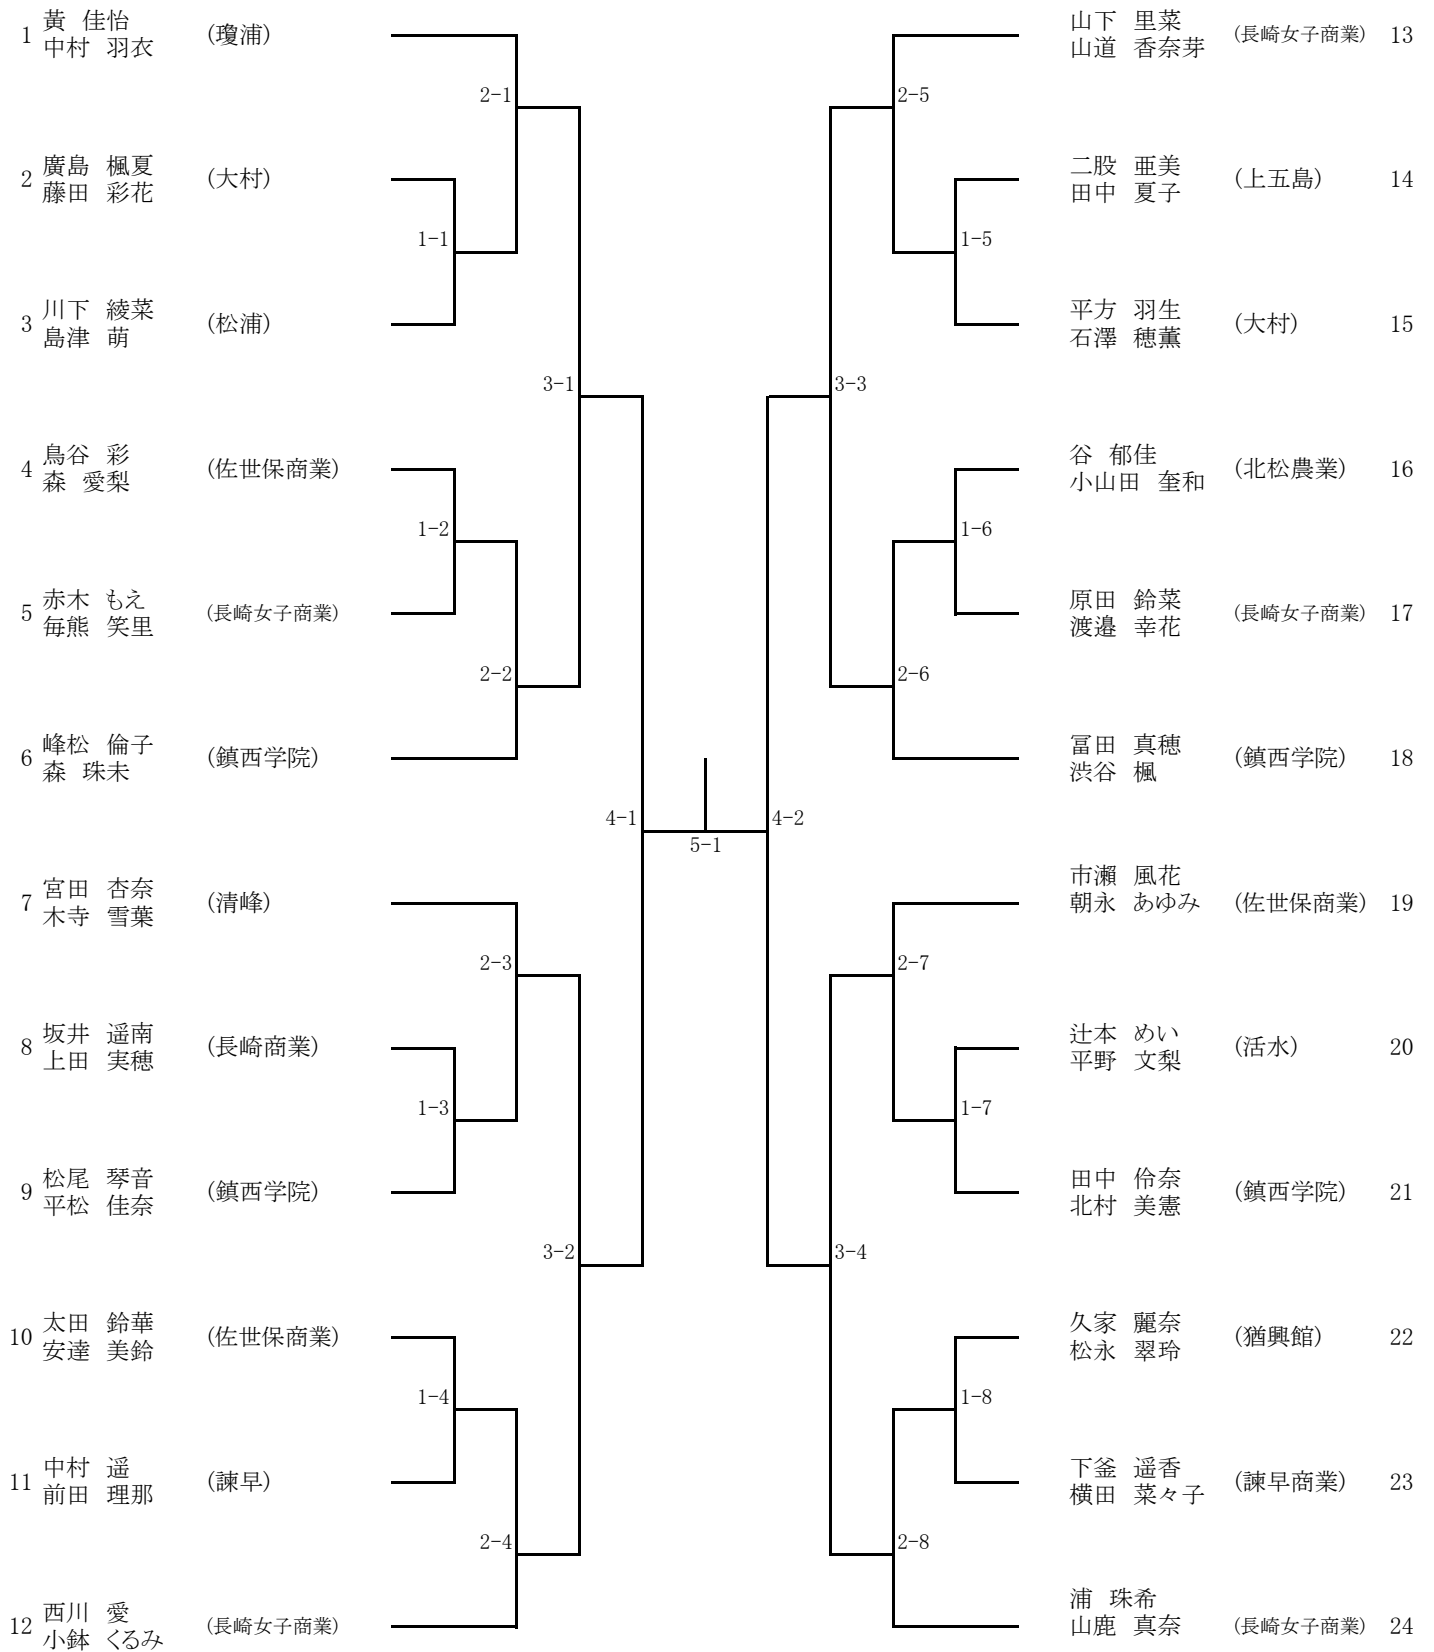

女子ダブルス

女子シングルス

1 黄 佳怡 (瓊浦)	1-1					1-17	西川 愛 (長崎女子商業) 33
2 濱口 栞 (猶興館)		2-1				2-9	馬場 蓮美 (小浜) 34
3 横田 菜々子 (諫早商業)	1-2					1-18	野口 麻紘 (諫早) 35
4 小山田 奎和 (北松農業)			3-1				日数谷 菜摘 (佐世保東翔) 36
5 松尾 琴音 (鎮西学院)	1-3					1-19	森 愛梨 (佐世保商業) 37
6 太田 鈴華 (佐世保商業)		2-2				2-10	沼 結夏 (活水) 38
7 島津 萌 (松浦)	1-4					1-20	渡邊 幸花 (長崎女子商業) 39
8 藤本 羽乃 (長崎女子商業)			4-1			4-3	田中 伶奈 (鎮西学院) 40
9 山道 香奈芽 (長崎女子商業)	1-5					1-21	小鉢 くるみ (長崎女子商業) 41
10 齋藤 叶美 (佐世保西)		2-3				2-11	鳥谷 彩 (佐世保商業) 42
11 鳥辺 あかり (長崎西)	1-6					1-22	木寺 雪葉 (清峰) 43
12 平松 佳奈 (鎮西学院)			3-2			3-6	森 珠未 (鎮西学院) 44
13 平野 文梨 (活水)	1-7					1-23	松永 翠玲 (猶興館) 45
14 奥村 華 (小浜)		2-4				2-12	安達 小雪 (鎮西学院) 46
15 佐藤 和歌 (口加)	1-8					1-24	竹尾 実加子 (壱岐商業) 47
16 市瀬 風花 (佐世保商業)			5-1			5-2	中村 羽衣 (瓊浦) 48
17 渋谷 楓 (鎮西学院)	1-9				6-1	1-25	浦 珠希 (長崎女子商業) 49
18 白井 さくら (長崎商業)		2-5				2-13	久原 弓佳 (壱岐) 50
19 後藤 里沙 (瓊浦)	1-10					1-26	中村 遥 (諫早) 51
20 宮田 杏奈 (清峰)			3-3			3-7	東 真央 (佐世保西) 52
21 安達 美鈴 (佐世保商業)	1-11					1-27	北村 侑恵 (鎮西学院) 53
22 永尾 若菜 (鎮西学院)		2-6				2-14	山本 ほたる (松浦) 54
23 平方 羽生 (大村)	1-12					1-28	重村 郊花 (清峰) 55
24 赤木 もえ (長崎女子商業)			4-2			4-4	辻本 めい (活水) 56
25 川下 綾菜 (松浦)	1-13					1-29	田中 紅彩 (長崎女子商業) 57
26 竹田 加奈子 (活水)		2-7				2-15	岩崎 ともみ (諫早商業) 58
27 山下 里菜 (長崎女子商業)	1-14					1-30	上田 実穂 (長崎商業) 59
28 森 真夕 (諫早)			3-4			3-8	朝永 あゆみ (佐世保商業) 60
29 峰松 倫子 (鎮西学院)	1-15					1-31	小浦 萌 (瓊浦) 61
30 永田 玲奈 (佐世保東翔)		2-8				2-16	小川 紗良 (大村) 62
31 坂口 莉織 (壱岐商業)	1-16					1-32	川西 芽生 (活水) 63
32 山鹿 真奈 (長崎女子商業)							富田 真穂 (鎮西学院) 64