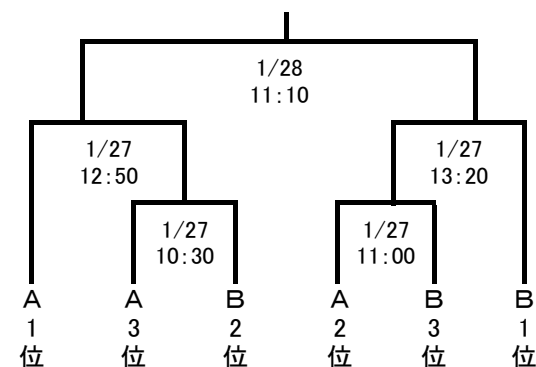

【10人制】各パートリーグ戦: 長崎市総合運動公園かきどまり運動広場
長崎市総合運動公園かきどまり補助競技場

決勝トーナメント: 長崎市営ラグビー・サッカー場

Aパート: かきどまり運動広場 (1/20)
かきどまり補助競技場 (1/21)

	島原	佐世保西/南	諫早	長崎工業	佐世保実業/高専
島原		①10:30	⑥10:30	⑨14:20	③13:50
佐西/南			④14:20	⑦11:00	⑩14:50
諫早				②11:00	⑧13:50
長崎工業					⑤14:50
佐実/高専					

Bパート: かきどまり補助競技場 (1/20)
かきどまり運動広場 (1/21)

	西陵	大村	佐世保北	長崎鶴洋	長崎西
西陵		①10:30	⑥10:30	⑨14:20	③13:50
大村			④14:20	⑦11:00	⑩14:50
佐世保北				②11:00	⑧13:50
長崎鶴洋					⑤14:50
長崎西					

【決勝トーナメント】