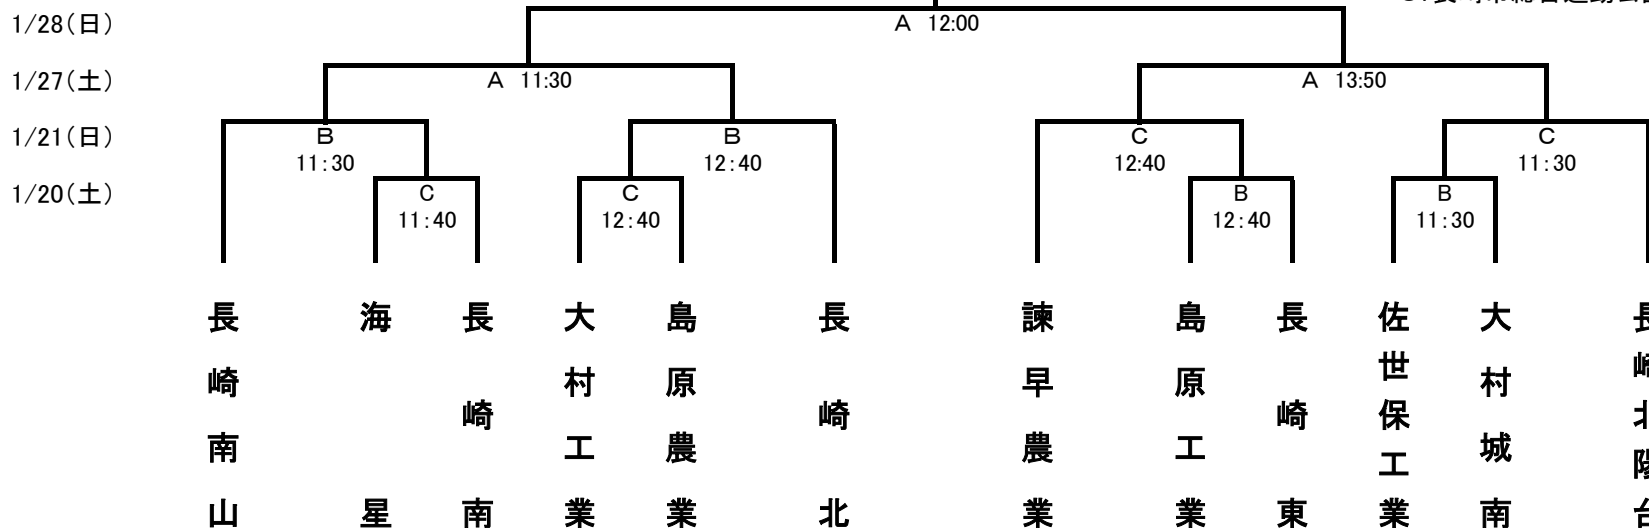

# 平成29年度 長崎県高等学校新人体育大会ラグビーフットボール競技

【15人制】

A: 長崎市営ラグビー・サッカー場  
 B: 長崎市総合運動公園かきどまり運動広場  
 C: 長崎市総合運動公園かきどまり補助競技場

【10人制】各パートリーグ戦: 長崎市総合運動公園かきどまり運動広場  
 長崎市総合運動公園かきどまり補助競技場

決勝トーナメント: 長崎市営ラグビー・サッカー場

Aパート: かきどまり運動広場 (1/20)  
 かきどまり補助競技場 (1/21)

	島原	佐世保西/南	諫早	長崎工業	佐世保実業/高専
島原		①10:30	⑥10:30	⑨14:20	③13:50
佐西/南			④14:20	⑦11:00	⑩14:50
諫早				②11:00	⑧13:50
長崎工業					⑤14:50
佐実/高専					

Bパート: かきどまり補助競技場 (1/20)  
 かきどまり運動広場 (1/21)

	西陵	大村	佐世保北	長崎鶴洋	長崎西
西陵		①10:30	⑥10:30	⑨14:20	③13:50
大村			④14:20	⑦11:00	⑩14:50
佐世保北				②11:00	⑧13:50
長崎鶴洋					⑤14:50
長崎西					

【決勝トーナメント】

※3位決定戦(1/28) 10:30