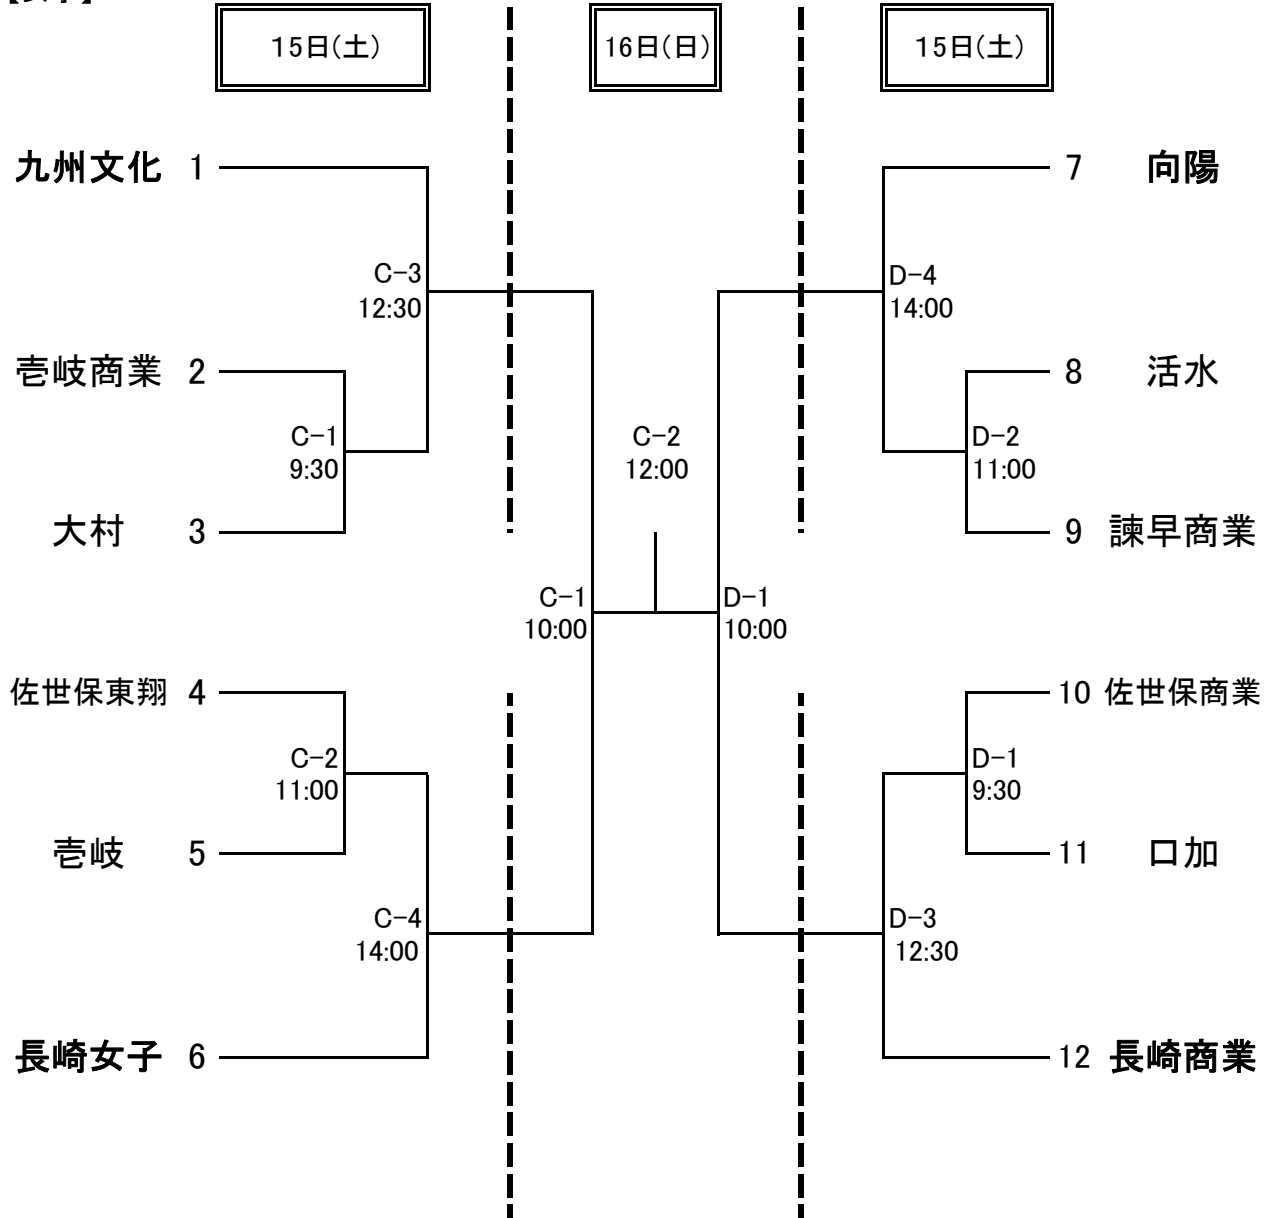

平成30年度長崎県高等学校新人体育大会ソフトボール競技

期 日:平成30年 9月15日(土)・16日(日)【予備日17日(月)】
 会 場:なごみの里運動公園C球場・D球場

【女子】

※試合時間は予定時刻のため、コールドゲーム等で試合時間が早まる場合があります。

※試合時間については、時間制は採用しない。

※A・B球場については、グラウンドを借用していませんので使用しないでください。