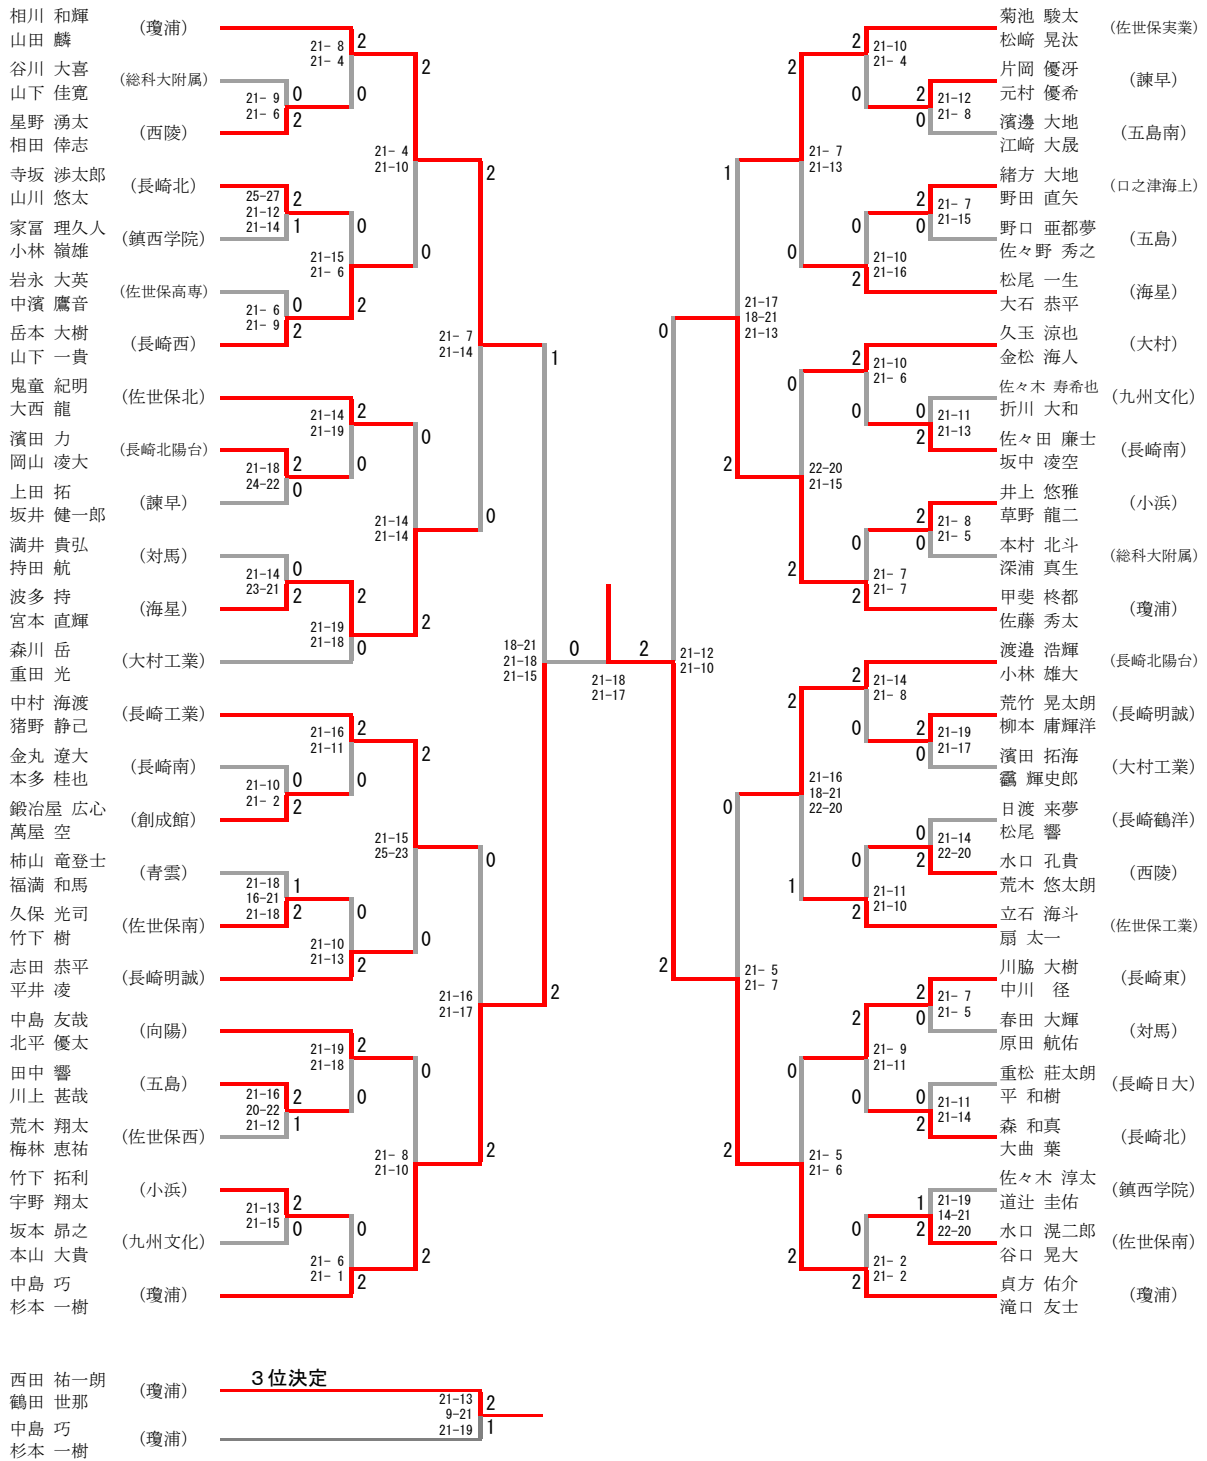

平成29年度 長崎県高等学校総合体育大会バドミントン競技 成績一覧表 (男子)

開催日：平成29年6月3日(土)～6日(火)

会場：男子 佐世保東翔高等学校・佐世保市体育文化館

記入者(小松 旭)

男子									
種目	団体	ダブルス				シングルス			
		順位	学校名	氏名	ふりがな	学年	学校名	氏名	ふりがな
優勝	瓊浦	村本 竜馬	むらもと りょうま	3	瓊浦	村本 竜馬	むらもと りょうま	3	瓊浦
		辻 凌也	つじ りょうや	3		辻 凌也	つじ りょうや	3	
準優勝	佐世保北	貞方 佑介	さだかた ゆうすけ	3	瓊浦	辻 凌也	つじ りょうや	3	瓊浦
		滝口 友士	たきぐち ゆうと	2					
3位	創成館	西田 祐一朗	にしだ ゆういちろう	3	瓊浦	滝口 友士	たきぐち ゆうと	2	瓊浦
		鶴田 世那	つるた せな	3					
3位	大村工	中島 巧	なかしま たくみ	1	瓊浦	中島 巧	なかしま たくみ	1	瓊浦
		杉本 一樹	すぎもと かずき	1					
ベスト8	佐世保実	奥川 岬	おくがわ みさき	3	佐世保北	菊池 駿太	きくち しゅんた	3	佐世保実
		吉田 宗臣	よしだ むねおみ	3					
ベスト8	五島	甲斐 柊都	かい しゅうと	3	瓊浦	杉本 一樹	すぎもと かずき	1	瓊浦
		佐藤 秀太	さとう しゅうた	3					
ベスト8	長崎工業	内田 秀也	うちだ しゅうや	3	瓊浦	町 祥英	まち しょうえい	1	瓊浦
		南 知久	みなみ ともひさ	3					
ベスト8	佐世保工	相川 和輝	あいかわ かずき	3	瓊浦	山田 麟	やまだ りん	2	瓊浦
		山田 麟	やまだ りん	2					
ベスト16		小牧 史弥	こまき ふみや	3	九州文化	小森 領	こもり りょう	3	創成館
		上田 義己	うえだ よしき	2					
ベスト16		渡邊 浩輝	わたなべ こうき	3	長崎北陽台	立石 海斗	たていし かいと	3	佐世保工
		小林 雄大	こばやし ゆうだい	2					
ベスト16		惣田 一磨	そうだ かずま	2	佐世保実	山中 隼人	やまなか はやと	3	大村工業
		山本 蓮	やまもと れん	1					
ベスト16		中村 海渡	なかむら かいと	3	長崎工業	熊本 翔	くまもと かける	3	佐世保南
		猪野 静己	いの しずき	2					
ベスト16		小森 領	こもり りょう	3	創成館	猪野 静己	いの しずき	2	長崎工業
		堀 聖人	ほり まさと	2					
ベスト16		菊池 駿太	きくち しゅんた	3	佐世保実	奥川 岬	おくがわ みさき	3	佐世保北
		松崎 晃汰	まつざき こうた	1					
ベスト16		森川 陸	もりかわ りく	3	大村工業	堀 聖人	ほり まさと	2	創成館
		山中 隼人	やまなか はやと	3					
ベスト16		波多 持	はた たもつ	2	海星	森川 岳	もりかわ がく	3	大村工業
		宮本 直輝	みやもと なおき	2					

男子ダブルス (1/2)

男子ダブルス (2/2)

男子シングルス (1/2)

男子シングルス (2/2)

バドミントン競技 女子個人ダブルス (1/2)

バドミントン競技 女子個人ダブルス (2/2)

女子シングルス (2/2)

三位決定戦