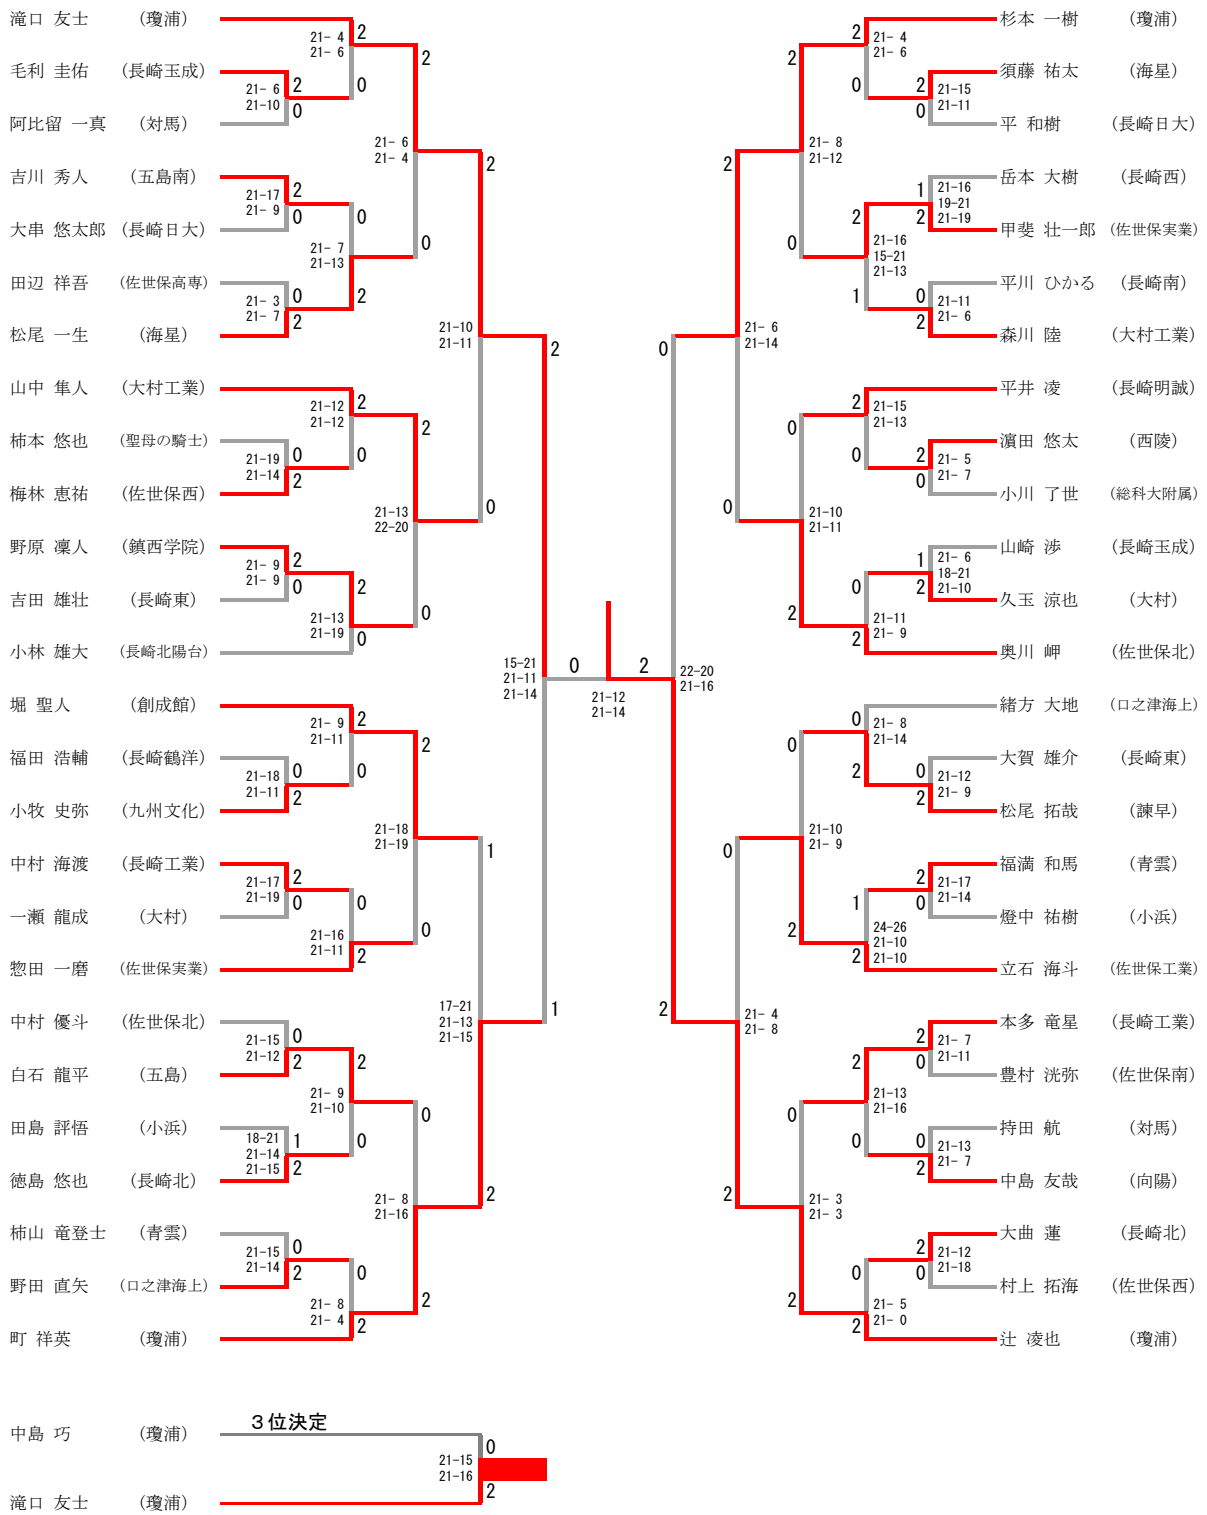

平成29年度 長崎県高等学校総合体育大会バドミントン競技 成績一覧表 (男子)

開催日：平成29年6月3日(土)～6日(火)

会場：男子 佐世保東翔高等学校・佐世保市体育文化館

記入者(小松 旭)

男子									
種目	団体	ダブルス				シングルス			
		順位	学校名	氏名	ふりがな	学年	学校名	氏名	ふりがな
優勝	瓊浦	村本 竜馬	むらもと りょうま	3	瓊浦	村本 竜馬	むらもと りょうま	3	瓊浦
		辻 凌也	つじ りょうや	3		辻 凌也	つじ りょうや	3	
準優勝	佐世保北	貞方 佑介	さだかた ゆうすけ	3	瓊浦	辻 凌也	つじ りょうや	3	瓊浦
		滝口 友士	たきぐち ゆうと	2					
3位	創成館	西田 祐一朗	にしだ ゆういちろう	3	瓊浦	滝口 友士	たきぐち ゆうと	2	瓊浦
		鶴田 世那	つるた せな	3					
3位	大村工	中島 巧	なかしま たくみ	1	瓊浦	中島 巧	なかしま たくみ	1	瓊浦
		杉本 一樹	すぎもと かずき	1					
ベスト8	佐世保実	奥川 岬	おくがわ みさき	3	佐世保北	菊池 駿太	きくち しゅんた	3	佐世保実
		吉田 宗臣	よしだ むねおみ	3					
ベスト8	五島	甲斐 柊都	かい しゅうと	3	瓊浦	杉本 一樹	すぎもと かずき	1	瓊浦
		佐藤 秀太	さとう しゅうた	3					
ベスト8	長崎工業	内田 秀也	うちだ しゅうや	3	瓊浦	町 祥英	まち しょうえい	1	瓊浦
		南 知久	みなみ ともひさ	3					
ベスト8	佐世保工	相川 和輝	あいかわ かずき	3	瓊浦	山田 麟	やまだ りん	2	瓊浦
		山田 麟	やまだ りん	2					
ベスト16		小牧 史弥	こまき ふみや	3	九州文化	小森 領	こもり りょう	3	創成館
		上田 義己	うえだ よしき	2					
ベスト16		渡邊 浩輝	わたなべ こうき	3	長崎北陽台	立石 海斗	たていし かいと	3	佐世保工
		小林 雄大	こばやし ゆうだい	2					
ベスト16		惣田 一磨	そうだ かずま	2	佐世保実	山中 隼人	やまなか はやと	3	大村工業
		山本 蓮	やまもと れん	1					
ベスト16		中村 海渡	なかむら かいと	3	長崎工業	熊本 翔	くまもと かける	3	佐世保南
		猪野 静己	いの しずき	2					
ベスト16		小森 領	こもり りょう	3	創成館	猪野 静己	いの しずき	2	長崎工業
		堀 聖人	ほり まさと	2					
ベスト16		菊池 駿太	きくち しゅんた	3	佐世保実	奥川 岬	おくがわ みさき	3	佐世保北
		松崎 晃汰	まつざき こうた	1					
ベスト16		森川 陸	もりかわ りく	3	大村工業	堀 聖人	ほり まさと	2	創成館
		山中 隼人	やまなか はやと	3					
ベスト16		波多 持	はた たもつ	2	海星	森川 岳	もりかわ がく	3	大村工業
		宮本 直輝	みやもと なおき	2					

男子ダブルス (1/2)

男子ダブルス (2/2)

男子シングルス (1/2)

男子シングルス (2/2)

バドミントン競技 女子個人ダブルス (1/2)

バドミントン競技 女子個人ダブルス (2/2)

女子シングルス (2/2)

三位決定戦