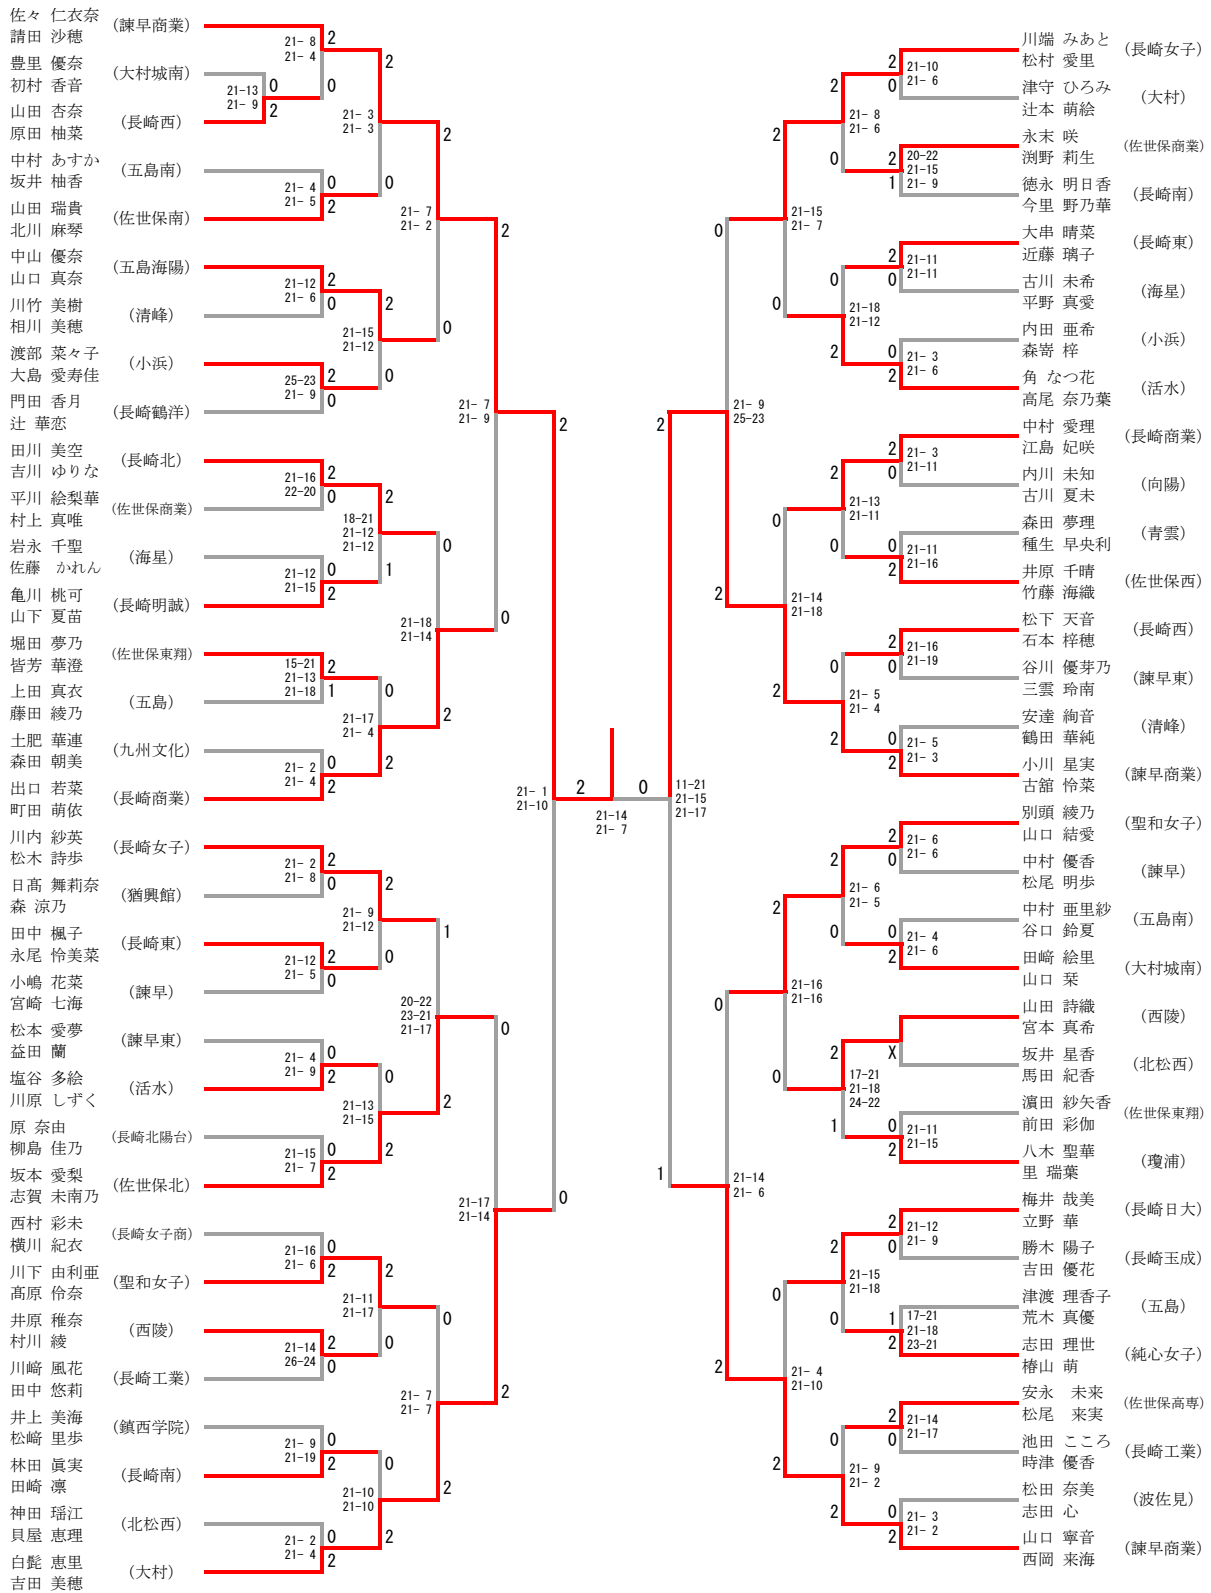

平成29年度 長崎県高等学校総合体育大会バドミントン競技 成績一覧表 (男子)

開催日：平成29年6月3日(土)～6日(火)

会場：男子 佐世保東翔高等学校・佐世保市体育文化館

記入者(小松 旭)

男子									
種目	団体	ダブルス				シングルス			
		順位	学校名	氏名	ふりがな	学年	学校名	氏名	ふりがな
優勝	瓊浦	村本 竜馬	むらもと りょうま	3	瓊浦	村本 竜馬	むらもと りょうま	3	瓊浦
		辻 凌也	つじ りょうや	3		辻 凌也	つじ りょうや	3	
準優勝	佐世保北	貞方 佑介	さだかた ゆうすけ	3	瓊浦	辻 凌也	つじ りょうや	3	瓊浦
		滝口 友士	たきぐち ゆうと	2					
3位	創成館	西田 祐一朗	にしだ ゆういちろう	3	瓊浦	滝口 友士	たきぐち ゆうと	2	瓊浦
		鶴田 世那	つるた せな	3					
3位	大村工	中島 巧	なかしま たくみ	1	瓊浦	中島 巧	なかしま たくみ	1	瓊浦
		杉本 一樹	すぎもと かずき	1					
ベスト8	佐世保実	奥川 岬	おくがわ みさき	3	佐世保北	菊池 駿太	きくち しゅんた	3	佐世保実
		吉田 宗臣	よしだ むねおみ	3					
ベスト8	五島	甲斐 柊都	かい しゅうと	3	瓊浦	杉本 一樹	すぎもと かずき	1	瓊浦
		佐藤 秀太	さとう しゅうた	3					
ベスト8	長崎工業	内田 秀也	うちだ しゅうや	3	瓊浦	町 祥英	まち しょうえい	1	瓊浦
		南 知久	みなみ ともひさ	3					
ベスト8	佐世保工	相川 和輝	あいかわ かずき	3	瓊浦	山田 麟	やまだ りん	2	瓊浦
		山田 麟	やまだ りん	2					
ベスト16		小牧 史弥	こまき ふみや	3	九州文化	小森 領	こもり りょう	3	創成館
		上田 義己	うえだ よしき	2					
ベスト16		渡邊 浩輝	わたなべ こうき	3	長崎北陽台	立石 海斗	たていし かいと	3	佐世保工
		小林 雄大	こばやし ゆうだい	2					
ベスト16		惣田 一磨	そうだ かずま	2	佐世保実	山中 隼人	やまなか はやと	3	大村工業
		山本 蓮	やまもと れん	1					
ベスト16		中村 海渡	なかむら かいと	3	長崎工業	熊本 翔	くまもと かける	3	佐世保南
		猪野 静己	いの しずき	2					
ベスト16		小森 領	こもり りょう	3	創成館	猪野 静己	いの しずき	2	長崎工業
		堀 聖人	ほり まさと	2					
ベスト16		菊池 駿太	きくち しゅんた	3	佐世保実	奥川 岬	おくがわ みさき	3	佐世保北
		松崎 晃汰	まつざき こうた	1					
ベスト16		森川 陸	もりかわ りく	3	大村工業	堀 聖人	ほり まさと	2	創成館
		山中 隼人	やまなか はやと	3					
ベスト16		波多 持	はた たもつ	2	海星	森川 岳	もりかわ がく	3	大村工業
		宮本 直輝	みやもと なおき	2					

男子ダブルス (1/2)

男子ダブルス (2/2)

男子シングルス (1/2)

男子シングルス (2/2)

バドミントン競技 女子個人ダブルス (1/2)

バドミントン競技 女子個人ダブルス (2/2)

女子シングルス (2/2)

三位決定戦