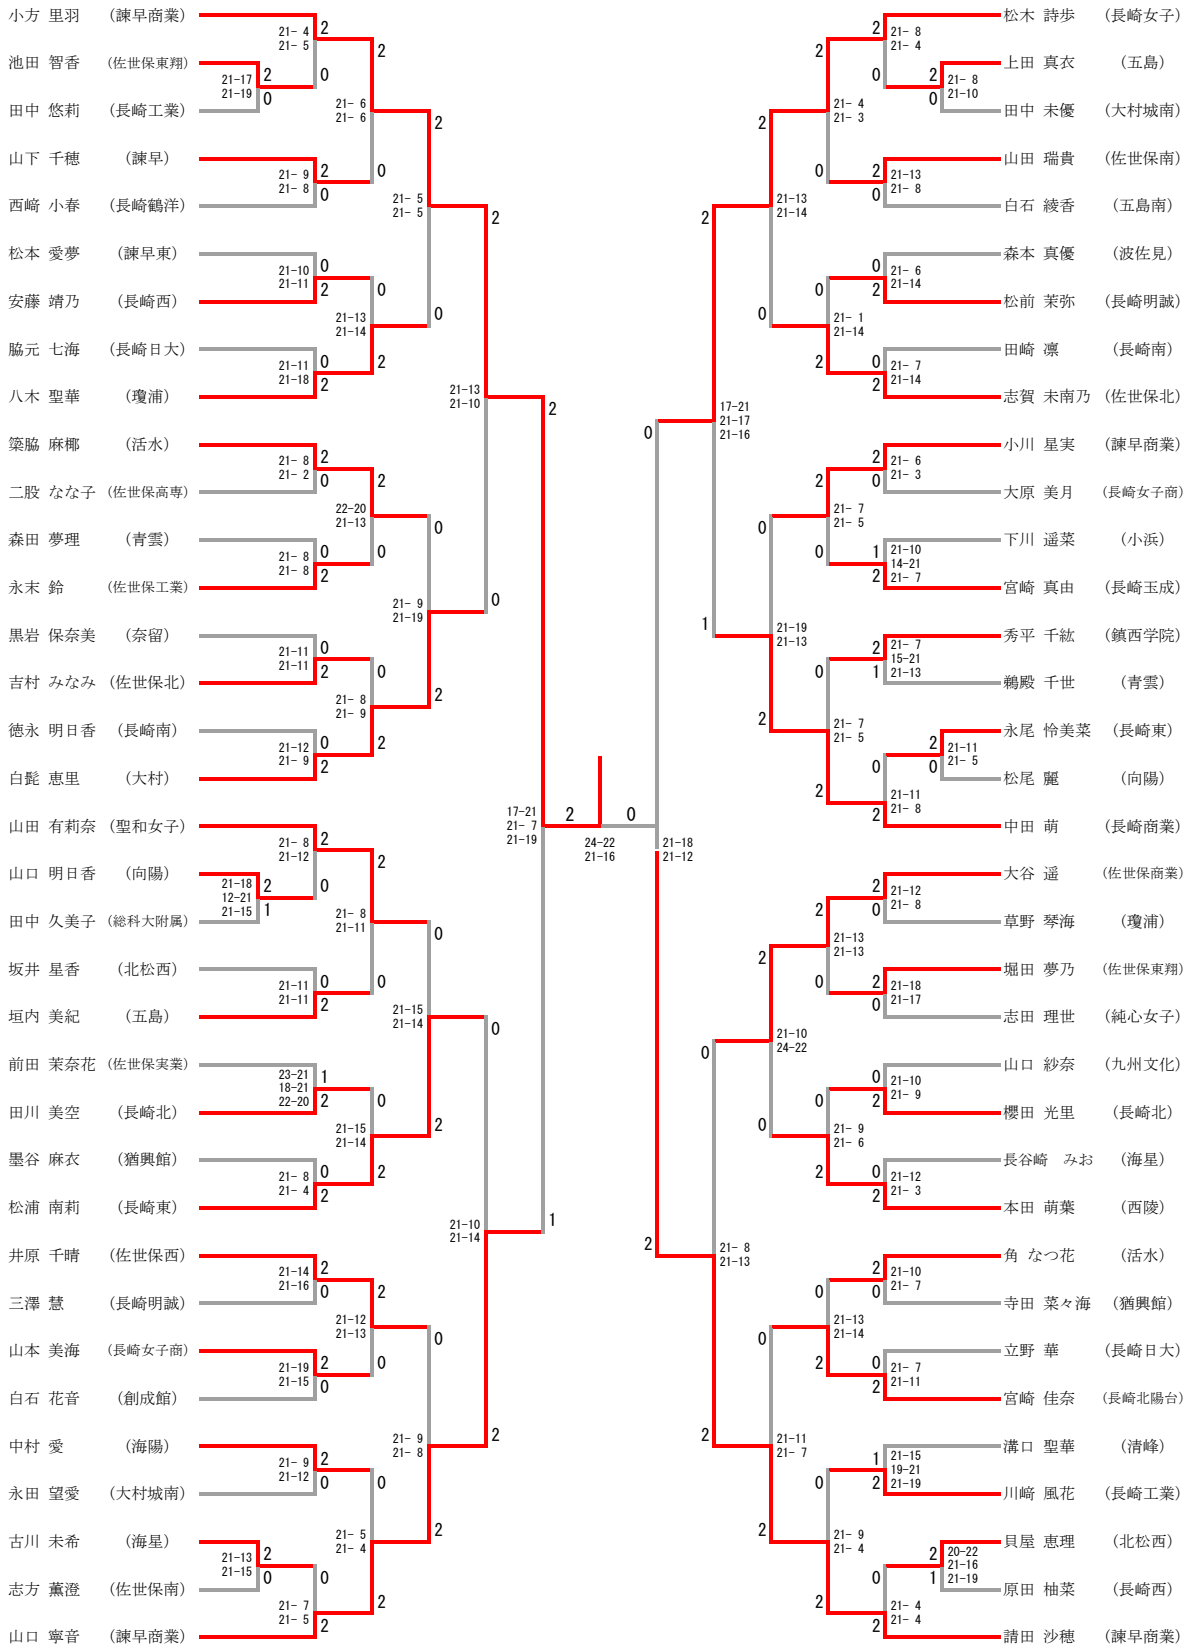

平成29年度 長崎県高等学校総合体育大会バドミントン競技 成績一覧表 (男子)

開催日：平成29年6月3日(土)～6日(火)

会場：男子 佐世保東翔高等学校・佐世保市体育文化館

記入者(小松 旭)

男子									
種目	団体	ダブルス				シングルス			
		順位	学校名	氏名	ふりがな	学年	学校名	氏名	ふりがな
優勝	瓊浦	村本 竜馬	むらもと りょうま	3	瓊浦	村本 竜馬	むらもと りょうま	3	瓊浦
		辻 凌也	つじ りょうや	3		辻 凌也	つじ りょうや	3	
準優勝	佐世保北	貞方 佑介	さだかた ゆうすけ	3	瓊浦	辻 凌也	つじ りょうや	3	瓊浦
		滝口 友士	たきぐち ゆうと	2					
3位	創成館	西田 祐一朗	にしだ ゆういちろう	3	瓊浦	滝口 友士	たきぐち ゆうと	2	瓊浦
		鶴田 世那	つるた せな	3					
3位	大村工	中島 巧	なかしま たくみ	1	瓊浦	中島 巧	なかしま たくみ	1	瓊浦
		杉本 一樹	すぎもと かずき	1					
ベスト8	佐世保実	奥川 岬	おくがわ みさき	3	佐世保北	菊池 駿太	きくち しゅんた	3	佐世保実
		吉田 宗臣	よしだ むねおみ	3					
ベスト8	五島	甲斐 柊都	かい しゅうと	3	瓊浦	杉本 一樹	すぎもと かずき	1	瓊浦
		佐藤 秀太	さとう しゅうた	3					
ベスト8	長崎工業	内田 秀也	うちだ しゅうや	3	瓊浦	町 祥英	まち しょうえい	1	瓊浦
		南 知久	みなみ ともひさ	3					
ベスト8	佐世保工	相川 和輝	あいかわ かずき	3	瓊浦	山田 麟	やまだ りん	2	瓊浦
		山田 麟	やまだ りん	2					
ベスト16		小牧 史弥	こまき ふみや	3	九州文化	小森 領	こもり りょう	3	創成館
		上田 義己	うえだ よしき	2					
ベスト16		渡邊 浩輝	わたなべ こうき	3	長崎北陽台	立石 海斗	たていし かいと	3	佐世保工
		小林 雄大	こばやし ゆうだい	2					
ベスト16		惣田 一磨	そうだ かずま	2	佐世保実	山中 隼人	やまなか はやと	3	大村工業
		山本 蓮	やまもと れん	1					
ベスト16		中村 海渡	なかむら かいと	3	長崎工業	熊本 翔	くまもと かける	3	佐世保南
		猪野 静己	いの しずき	2					
ベスト16		小森 領	こもり りょう	3	創成館	猪野 静己	いの しずき	2	長崎工業
		堀 聖人	ほり まさと	2					
ベスト16		菊池 駿太	きくち しゅんた	3	佐世保実	奥川 岬	おくがわ みさき	3	佐世保北
		松崎 晃汰	まつざき こうた	1					
ベスト16		森川 陸	もりかわ りく	3	大村工業	堀 聖人	ほり まさと	2	創成館
		山中 隼人	やまなか はやと	3					
ベスト16		波多 持	はた たもつ	2	海星	森川 岳	もりかわ がく	3	大村工業
		宮本 直輝	みやもと なおき	2					

男子ダブルス (1/2)

男子ダブルス (2/2)

男子シングルス (1/2)

男子シングルス (2/2)

バドミントン競技 女子個人ダブルス (1/2)

バドミントン競技 女子個人ダブルス (2/2)

女子シングルス (2/2)

三位決定戦