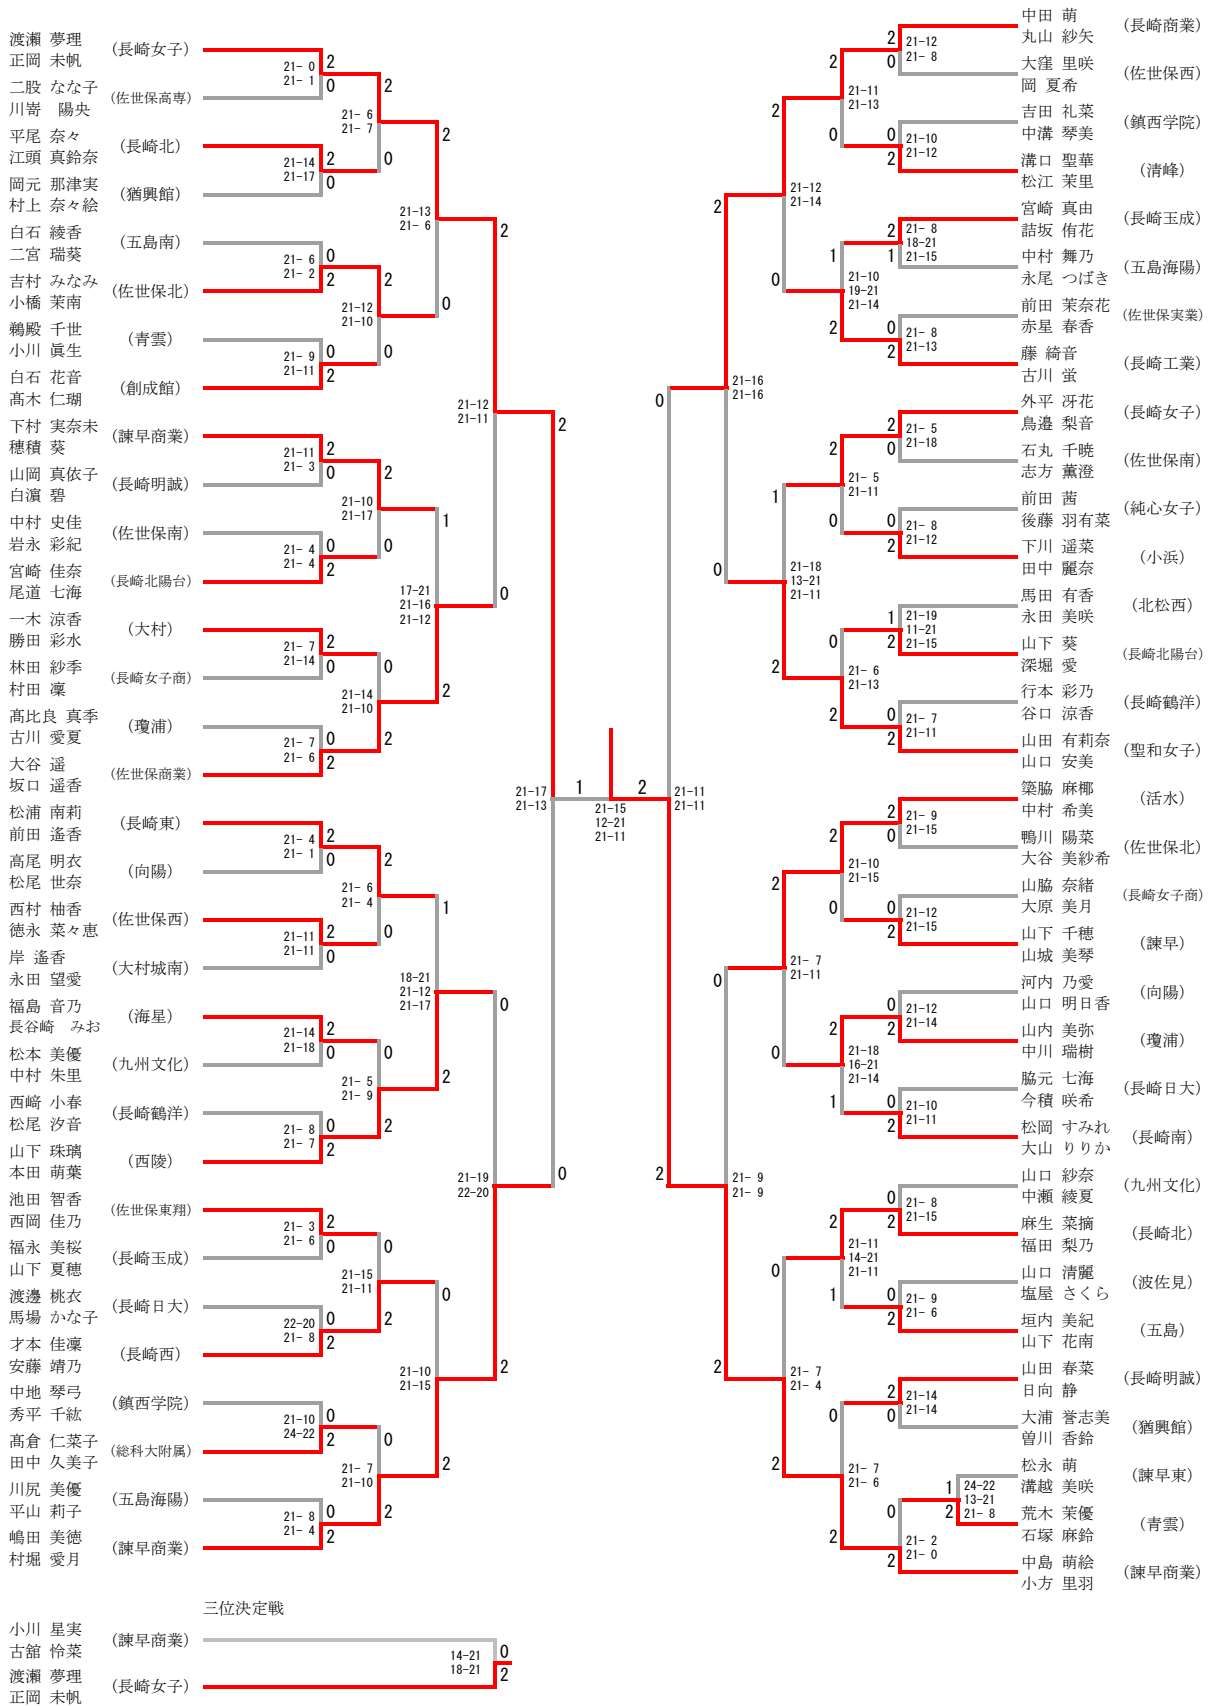

平成29年度 長崎県高等学校総合体育大会バドミントン競技 成績一覧表 (男子)

開催日：平成29年6月3日(土)～6日(火)

会場：男子 佐世保東翔高等学校・佐世保市体育文化館

記入者(小松 旭)

男子									
種目	団体	ダブルス				シングルス			
		順位	学校名	氏名	ふりがな	学年	学校名	氏名	ふりがな
優勝	瓊浦	村本 竜馬	むらもと りょうま	3	瓊浦	村本 竜馬	むらもと りょうま	3	瓊浦
		辻 凌也	つじ りょうや	3		辻 凌也	つじ りょうや	3	
準優勝	佐世保北	貞方 佑介	さだかた ゆうすけ	3	瓊浦	辻 凌也	つじ りょうや	3	瓊浦
		滝口 友士	たきぐち ゆうと	2					
3位	創成館	西田 祐一朗	にしだ ゆういちろう	3	瓊浦	滝口 友士	たきぐち ゆうと	2	瓊浦
		鶴田 世那	つるた せな	3					
3位	大村工	中島 巧	なかしま たくみ	1	瓊浦	中島 巧	なかしま たくみ	1	瓊浦
		杉本 一樹	すぎもと かずき	1					
ベスト8	佐世保実	奥川 岬	おくがわ みさき	3	佐世保北	菊池 駿太	きくち しゅんた	3	佐世保実
		吉田 宗臣	よしだ むねおみ	3					
ベスト8	五島	甲斐 柊都	かい しゅうと	3	瓊浦	杉本 一樹	すぎもと かずき	1	瓊浦
		佐藤 秀太	さとう しゅうた	3					
ベスト8	長崎工業	内田 秀也	うちだ しゅうや	3	瓊浦	町 祥英	まち しょうえい	1	瓊浦
		南 知久	みなみ ともひさ	3					
ベスト8	佐世保工	相川 和輝	あいかわ かずき	3	瓊浦	山田 麟	やまだ りん	2	瓊浦
		山田 麟	やまだ りん	2					
ベスト16		小牧 史弥	こまき ふみや	3	九州文化	小森 領	こもり りょう	3	創成館
		上田 義己	うえだ よしき	2					
ベスト16		渡邊 浩輝	わたなべ こうき	3	長崎北陽台	立石 海斗	たていし かいと	3	佐世保工
		小林 雄大	こばやし ゆうだい	2					
ベスト16		惣田 一磨	そうだ かずま	2	佐世保実	山中 隼人	やまなか はやと	3	大村工業
		山本 蓮	やまもと れん	1					
ベスト16		中村 海渡	なかむら かいと	3	長崎工業	熊本 翔	くまもと かける	3	佐世保南
		猪野 静己	いの しずき	2					
ベスト16		小森 領	こもり りょう	3	創成館	猪野 静己	いの しずき	2	長崎工業
		堀 聖人	ほり まさと	2					
ベスト16		菊池 駿太	きくち しゅんた	3	佐世保実	奥川 岬	おくがわ みさき	3	佐世保北
		松崎 晃汰	まつざき こうた	1					
ベスト16		森川 陸	もりかわ りく	3	大村工業	堀 聖人	ほり まさと	2	創成館
		山中 隼人	やまなか はやと	3					
ベスト16		波多 持	はた たもつ	2	海星	森川 岳	もりかわ がく	3	大村工業
		宮本 直輝	みやもと なおき	2					

男子ダブルス (1/2)

男子ダブルス (2/2)

男子シングルス (1/2)

男子シングルス (2/2)

バドミントン競技 女子個人ダブルス (1/2)

バドミントン競技 女子個人ダブルス (2/2)

女子シングルス (2/2)

三位決定戦