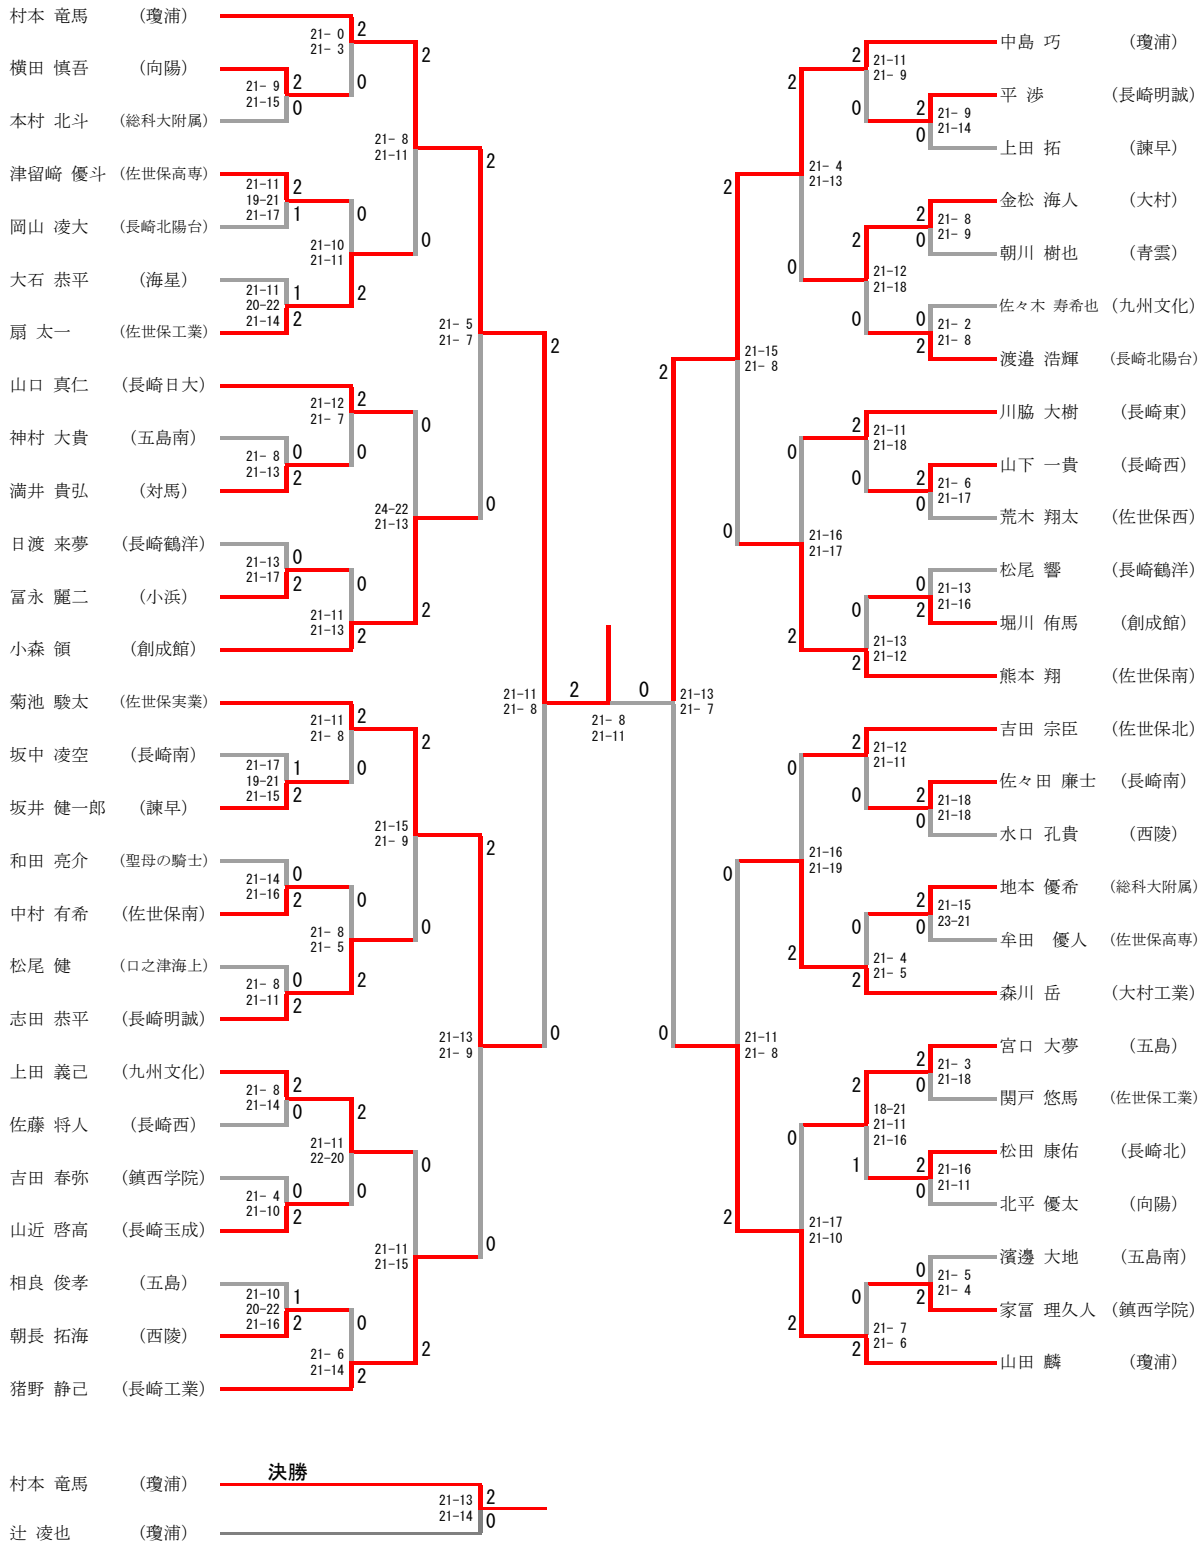

平成29年度 長崎県高等学校総合体育大会バドミントン競技 成績一覧表 (男子)

開催日：平成29年6月3日(土)～6日(火)

会場：男子 佐世保東翔高等学校・佐世保市体育文化館

記入者(小松 旭)

男子									
種目	団体	ダブルス				シングルス			
		順位	学校名	氏名	ふりがな	学年	学校名	氏名	ふりがな
優勝	瓊浦	村本 竜馬	むらもと りょうま	3	瓊浦	村本 竜馬	むらもと りょうま	3	瓊浦
		辻 凌也	つじ りょうや	3		辻 凌也	つじ りょうや	3	
準優勝	佐世保北	貞方 佑介	さだかた ゆうすけ	3	瓊浦	辻 凌也	つじ りょうや	3	瓊浦
		滝口 友士	たきぐち ゆうと	2					
3位	創成館	西田 祐一朗	にしだ ゆういちろう	3	瓊浦	滝口 友士	たきぐち ゆうと	2	瓊浦
		鶴田 世那	つるた せな	3					
3位	大村工	中島 巧	なかしま たくみ	1	瓊浦	中島 巧	なかしま たくみ	1	瓊浦
		杉本 一樹	すぎもと かずき	1					
ベスト8	佐世保実	奥川 岬	おくがわ みさき	3	佐世保北	菊池 駿太	きくち しゅんた	3	佐世保実
		吉田 宗臣	よしだ むねおみ	3					
ベスト8	五島	甲斐 柊都	かい しゅうと	3	瓊浦	杉本 一樹	すぎもと かずき	1	瓊浦
		佐藤 秀太	さとう しゅうた	3					
ベスト8	長崎工業	内田 秀也	うちだ しゅうや	3	瓊浦	町 祥英	まち しょうえい	1	瓊浦
		南 知久	みなみ ともひさ	3					
ベスト8	佐世保工	相川 和輝	あいかわ かずき	3	瓊浦	山田 麟	やまだ りん	2	瓊浦
		山田 麟	やまだ りん	2					
ベスト16		小牧 史弥	こまき ふみや	3	九州文化	小森 領	こもり りょう	3	創成館
		上田 義己	うえだ よしき	2					
ベスト16		渡邊 浩輝	わたなべ こうき	3	長崎北陽台	立石 海斗	たていし かいと	3	佐世保工
		小林 雄大	こばやし ゆうだい	2					
ベスト16		惣田 一磨	そうだ かずま	2	佐世保実	山中 隼人	やまなか はやと	3	大村工業
		山本 蓮	やまもと れん	1					
ベスト16		中村 海渡	なかむら かいと	3	長崎工業	熊本 翔	くまもと かける	3	佐世保南
		猪野 静己	いの しずき	2					
ベスト16		小森 領	こもり りょう	3	創成館	猪野 静己	いの しずき	2	長崎工業
		堀 聖人	ほり まさと	2					
ベスト16		菊池 駿太	きくち しゅんた	3	佐世保実	奥川 岬	おくがわ みさき	3	佐世保北
		松崎 晃汰	まつざき こうた	1					
ベスト16		森川 陸	もりかわ りく	3	大村工業	堀 聖人	ほり まさと	2	創成館
		山中 隼人	やまなか はやと	3					
ベスト16		波多 持	はた たもつ	2	海星	森川 岳	もりかわ がく	3	大村工業
		宮本 直輝	みやもと なおき	2					

男子ダブルス (1/2)

男子ダブルス (2/2)

男子シングルス (1/2)

男子シングルス (2/2)

バドミントン競技 女子個人ダブルス (1/2)

バドミントン競技 女子個人ダブルス (2/2)

女子シングルス (2/2)

三位決定戦