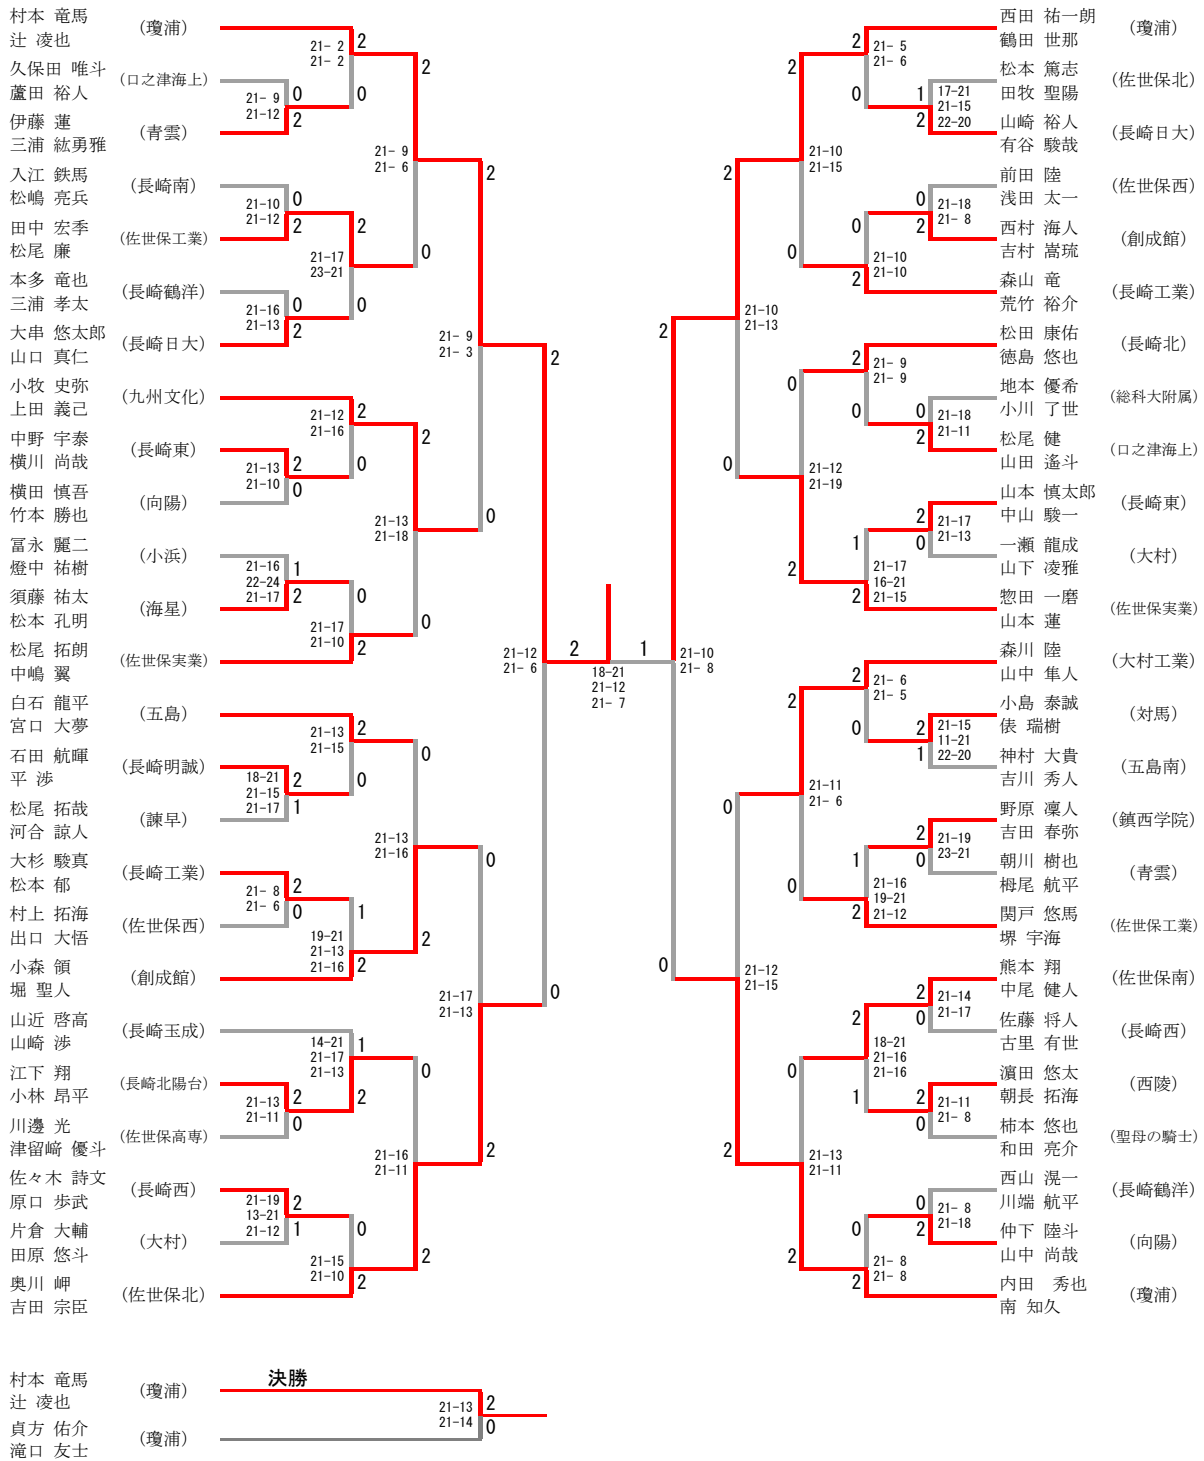

平成29年度 長崎県高等学校総合体育大会バドミントン競技 成績一覧表 (男子)

開催日：平成29年6月3日(土)～6日(火)

会場：男子 佐世保東翔高等学校・佐世保市体育文化館

記入者(小松 旭)

男子									
種目	団体	ダブルス				シングルス			
		順位	学校名	氏名	ふりがな	学年	学校名	氏名	ふりがな
優勝	瓊浦	村本 竜馬	むらもと りょうま	3	瓊浦	村本 竜馬	むらもと りょうま	3	瓊浦
		辻 凌也	つじ りょうや	3		辻 凌也	つじ りょうや	3	
準優勝	佐世保北	貞方 佑介	さだかた ゆうすけ	3	瓊浦	辻 凌也	つじ りょうや	3	瓊浦
		滝口 友士	たきぐち ゆうと	2					
3位	創成館	西田 祐一朗	にしだ ゆういちろう	3	瓊浦	滝口 友士	たきぐち ゆうと	2	瓊浦
		鶴田 世那	つるた せな	3					
3位	大村工	中島 巧	なかしま たくみ	1	瓊浦	中島 巧	なかしま たくみ	1	瓊浦
		杉本 一樹	すぎもと かずき	1					
ベスト8	佐世保実	奥川 岬	おくがわ みさき	3	佐世保北	菊池 駿太	きくち しゅんた	3	佐世保実
		吉田 宗臣	よしだ むねおみ	3					
ベスト8	五島	甲斐 柊都	かい しゅうと	3	瓊浦	杉本 一樹	すぎもと かずき	1	瓊浦
		佐藤 秀太	さとう しゅうた	3					
ベスト8	長崎工業	内田 秀也	うちだ しゅうや	3	瓊浦	町 祥英	まち しょうえい	1	瓊浦
		南 知久	みなみ ともひさ	3					
ベスト8	佐世保工	相川 和輝	あいかわ かずき	3	瓊浦	山田 麟	やまだ りん	2	瓊浦
		山田 麟	やまだ りん	2					
ベスト16		小牧 史弥	こまき ふみや	3	九州文化	小森 領	こもり りょう	3	創成館
		上田 義己	うえだ よしき	2					
ベスト16		渡邊 浩輝	わたなべ こうき	3	長崎北陽台	立石 海斗	たていし かいと	3	佐世保工
		小林 雄大	こばやし ゆうだい	2					
ベスト16		惣田 一磨	そうだ かずま	2	佐世保実	山中 隼人	やまなか はやと	3	大村工業
		山本 蓮	やまもと れん	1					
ベスト16		中村 海渡	なかむら かいと	3	長崎工業	熊本 翔	くまもと かける	3	佐世保南
		猪野 静己	いの しずき	2					
ベスト16		小森 領	こもり りょう	3	創成館	猪野 静己	いの しずき	2	長崎工業
		堀 聖人	ほり まさと	2					
ベスト16		菊池 駿太	きくち しゅんた	3	佐世保実	奥川 岬	おくがわ みさき	3	佐世保北
		松崎 晃汰	まつざき こうた	1					
ベスト16		森川 陸	もりかわ りく	3	大村工業	堀 聖人	ほり まさと	2	創成館
		山中 隼人	やまなか はやと	3					
ベスト16		波多 持	はた たもつ	2	海星	森川 岳	もりかわ がく	3	大村工業
		宮本 直輝	みやもと なおき	2					

男子ダブルス (1/2)

男子ダブルス (2/2)

男子シングルス (1/2)

男子シングルス (2/2)

バドミントン競技 女子個人ダブルス (1/2)

バドミントン競技 女子個人ダブルス (2/2)

女子シングルス (2/2)

三位決定戦