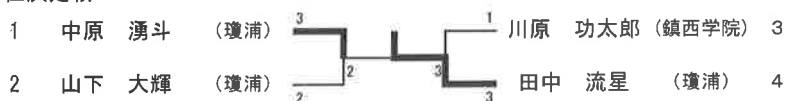

男子シングルス(4)

- 245 田中 流星 (瓊浦)
- 246 吉田 翼 (佐世保実業)
- 247 野上 颯 (長崎西)
- 248 影平 隆行 (長崎鶴洋)
- 249 大宅 貴大 (佐世保西)
- 250 山口 翔矢 (佐世保工業)
- 251 梶原 恭介 (青雲)
- 252 今村 翔吾 (猶興館)
- 253 出口 元萌 (五島海陽)
- 254 澤嶋陸 (大村)
- 255 藤原庸平 (鹿町工業)
- 256 井上 貴義利 (島原中央)
- 257 岩永賢志朗 (川棚)
- 258 福本 優輝 (松浦)
- 259 吉田 一茶 (島原工業)
- 260 柴田 真人 (海星)
- 261 香月 亮哉 (波佐見)
- 262 菊田 尚輝 (長崎明誠)
- 263 重井 寿観 (杵岐商業)
- 264 西熊 大翔 (鎮西学院)
- 265 田淵 勇伍 (瓊浦)
- 266 松島 佑樹 (上五島)
- 267 北嶋 宏星 (諫早)
- 268 田浦 聡 (島原翔南)
- 269 岩永 颯太 (長崎北陽台)
- 270 片渕 祥太 (北松農)
- 271 村中 悠馬 (長崎南)
- 272 西川 藍 (佐世保工業)
- 273 丸尾 伸大 (長崎南山)
- 274 西尾 紘則 (長崎東)
- 275 志久 開人 (佐世保高専)
- 276 本田 尊士 (小浜)
- 277 小畑 美雅 (杵岐)
- 278 山崎 聖司那 (大村工業)
- 279 山口 真澄 (瓊浦)
- 280 山野田 宥希 (佐世保特支)
- 281 松本 拓帆 (口加)
- 282 小森 豊 (西彼杵)
- 283 高井良 博仁 (清峰)
- 284 西岡 勇哉 (鎮西学院)

- 福田 龍ノ介 (瓊浦) 285
- 平裕樹 (大村) 286
- 中村 和雅 (長崎鶴洋) 287
- 大曲 秀明 (長崎東) 288
- 松村 彰久 (大村工業) 289
- 松武 巧真 (鎮西学院) 290
- 平山 翔剛 (中五島) 291
- 松田 侑樹 (佐世保高専) 292
- 渡辺 利空 (創成館) 293
- 久部 格寛 (長崎西) 294
- 平島 朝日 (佐世保工業) 295
- 宮下 紘太郎 (長崎南) 296
- 原田 智希 (松浦) 297
- 坂上 洋海 (島原工業) 298
- 辻 翔太 (西彼杵) 299
- 丸山 光介 (長崎南山) 300
- 夫津木 光 (上五島) 301
- 笹田 諒 (海星) 302
- 岩城 太一 (佐世保東翔) 303
- 下田 恭右 (鹿町工業) 304
- 井元 大三 (瓊浦) 305
- 豊坂 徹平 (杵岐商業) 306
- 松本 晃拓 (長崎明誠) 307
- 奥 尚隆 (青雲) 308
- 高島 雄貴 (佐世保実業) 309
- 中野大樹 (諫早商業) 310
- 小浦 稜生 (長崎北陽台) 311
- 田崎 元人 (波佐見) 312
- 宮下 稔生 (西彼農業) 313
- 中川 知哉 (長崎工業) 314
- 堺 賢人 (猶興館) 315
- 本多基起 (小浜) 316
- 野中 玲央 (諫早) 317
- 大川 慈人 (佐世保西) 318
- 竹田 奎哉 (長崎商業) 319
- 久間 幸輝 (杵岐) 320
- 坂井 李舟 (佐世保南) 321
- 古賀 海斗 (長崎日大) 322
- 北川 晃輝 (北松農) 323
- 袴屋 隆孔 (五島) 324
- 平島 希望 (鎮西学院) 325

準決勝・決勝

5位決定戦

3位決定戦

決勝