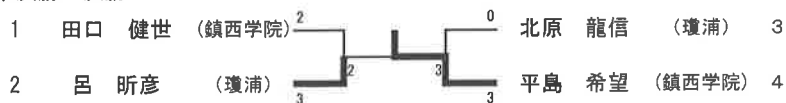

男子シングルス(4)

- 245 田中 流星 (瓊浦)
- 246 吉田 翼 (佐世保実業)
- 247 野上 颯 (長崎西)
- 248 影平 隆行 (長崎鶴洋)
- 249 大宅 貴大 (佐世保西)
- 250 山口 翔矢 (佐世保工業)
- 251 梶原 恭介 (青雲)
- 252 今村 翔吾 (猶興館)
- 253 出口 元萌 (五島海陽)
- 254 澤嶋陸 (大村)
- 255 藤原庸平 (鹿町工業)
- 256 井上 貴義利 (島原中央)
- 257 岩永賢志朗 (川棚)
- 258 福本 優輝 (松浦)
- 259 吉田 一茶 (島原工業)
- 260 柴田 真人 (海星)
- 261 香月 亮哉 (波佐見)
- 262 菊田 尚輝 (長崎明誠)
- 263 重井 寿観 (杵岐商業)
- 264 西熊 大翔 (鎮西学院)
- 265 田淵 勇伍 (瓊浦)
- 266 松島 佑樹 (上五島)
- 267 北嶋 宏星 (諫早)
- 268 田浦 聡 (島原翔南)
- 269 岩永 颯太 (長崎北陽台)
- 270 片渕 祥太 (北松農)
- 271 村中 悠馬 (長崎南)
- 272 西川 藍 (佐世保工業)
- 273 丸尾 伸大 (長崎南山)
- 274 西尾 紘則 (長崎東)
- 275 志久 開人 (佐世保高専)
- 276 本田 尊士 (小浜)
- 277 小畑 美雅 (杵岐)
- 278 山崎 聖司那 (大村工業)
- 279 山口 真澄 (瓊浦)
- 280 山野田 宥希 (佐世保特支)
- 281 松本 拓帆 (口加)
- 282 小森 豊 (西彼杵)
- 283 高井良 博仁 (清峰)
- 284 西岡 勇哉 (鎮西学院)

- 福田 龍ノ介 (瓊浦) 285
- 平裕樹 (大村) 286
- 中村 和雅 (長崎鶴洋) 287
- 大曲 秀明 (長崎東) 288
- 松村 彰久 (大村工業) 289
- 松武 巧真 (鎮西学院) 290
- 平山 翔剛 (中五島) 291
- 松田 侑樹 (佐世保高専) 292
- 渡辺 利空 (創成館) 293
- 久部 格寛 (長崎西) 294
- 平島 朝日 (佐世保工業) 295
- 宮下 紘太郎 (長崎南) 296
- 原田 智希 (松浦) 297
- 坂上 洋海 (島原工業) 298
- 辻 翔太 (西彼杵) 299
- 丸山 光介 (長崎南山) 300
- 夫津木 光 (上五島) 301
- 笹田 諒 (海星) 302
- 岩城 太一 (佐世保東翔) 303
- 下田 恭右 (鹿町工業) 304
- 井元 大三 (瓊浦) 305
- 豊坂 徹平 (杵岐商業) 306
- 松本 晃拓 (長崎明誠) 307
- 奥 尚隆 (青雲) 308
- 高島 雄貴 (佐世保実業) 309
- 中野大樹 (諫早商業) 310
- 小浦 稜生 (長崎北陽台) 311
- 田崎 元人 (波佐見) 312
- 宮下 稔生 (西彼農業) 313
- 中川 知哉 (長崎工業) 314
- 堺 賢人 (猶興館) 315
- 本多基起 (小浜) 316
- 野中 玲央 (諫早) 317
- 大川 慈人 (佐世保西) 318
- 竹田 奎哉 (長崎商業) 319
- 久間 幸輝 (杵岐) 320
- 坂井 李舟 (佐世保南) 321
- 古賀 海斗 (長崎日大) 322
- 北川 晃輝 (北松農) 323
- 袴屋 隆孔 (五島) 324
- 平島 希望 (鎮西学院) 325

準決勝・決勝

5位決定戦

3位決定戦

決勝