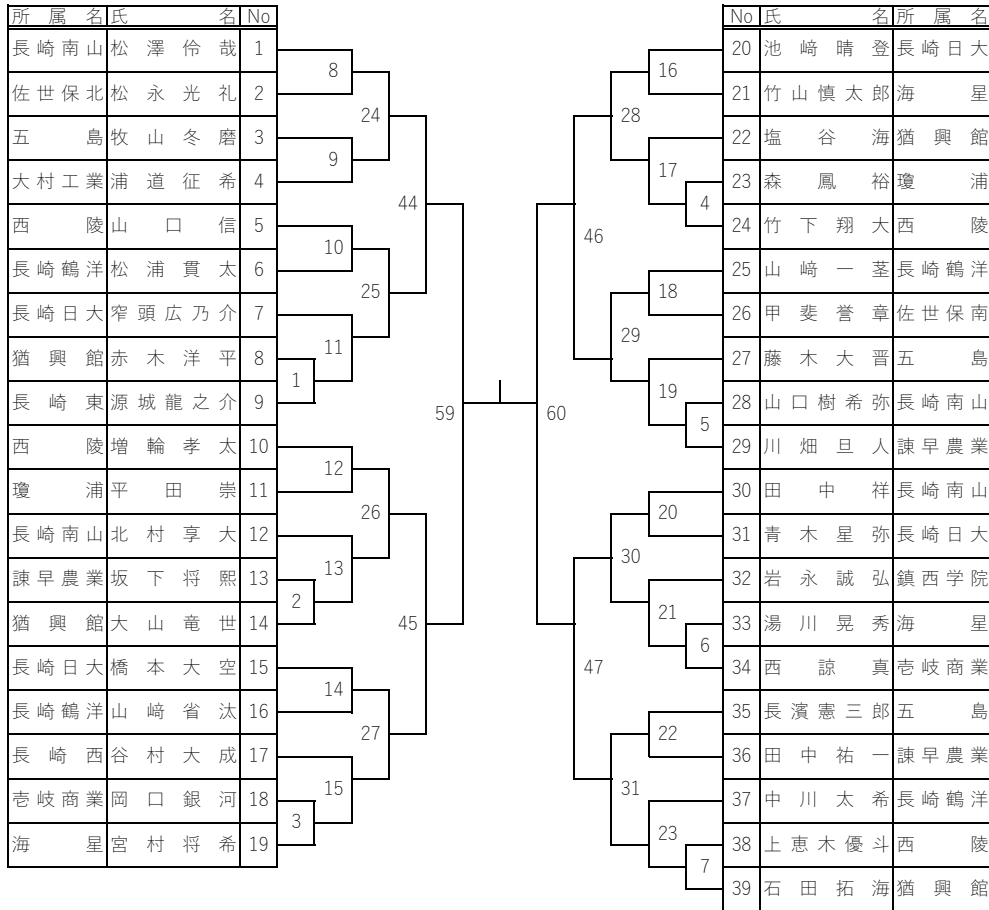

第1試合場

【男子 -60kg級】

【男子 100kg超級】

【女子 -48kg級】

【女子 78kg超級】

第2試合場

【男子 -81kg級】

所属名	氏名	No	No	氏名	所属名
五島	山本肇二朗	1	17	田中慶之介	長崎東
壱岐	榎本崇浩	2	18	菊池在真	長崎日大
鎮西学院	東原幸誠	3	19	川野魁人	五島
長崎西	佐藤雪飛	4	20	廣瀬黎哉	西陵
瓊浦	松田健吾	5	21	久保田丈	鹿町工業
長崎日大	橋口龍之輔	6	22	奥川忠史	青雲
長崎南山	大久保龍成	7	23	宮村勝大	長崎鶴洋
西陵	桑原隆徳	8	24	宮崎勇伸	鎮西学院
長崎日大	堀川恭	9	25	泉田陵太	長崎日大
青雲	大野誠仁	10	26	川越海斗	長崎工業
長崎大附	寺田竜哉	11	27	荒木和久	五島
上五島	山見海斗	12	28	萩田冬馬	清峰
長崎工業	西諒一郎	13	29	小崎琉斗	長崎南山
鎮西学院	原啓一	14	30	加治正太郎	鎮西学院
長崎北陽台	日高善春	15	31	大田弦	海星
瓊浦	河野優斗	16	32	山口祐希	瓊浦
			33	後藤多聞	大村工業

【女子 -78kg級】

所属名	氏名	No	No	氏名	所属名
長崎明誠	山本楓花	1	3	川崎凜	長崎明誠
佐世保工業	山崎心花	2	4	木田江理伽	佐世保工業

【男子 -90kg級】

所属名	氏名	No	No	氏名	所属名
長崎日大	三浦竹太郎	1	11	山口駿	鹿町工業
長崎南山	古里龍真	2	12	上田幸永	西陵
小浜	松岡武輝	3	13	出口勲	瓊浦
海星	江川真太郎	4	14	小山伸磨	鎮西学院
鎮西学院	山本恭太郎	5	15	居村大輝	長崎南山
五島	木場聖樹	6	16	横山景一	長崎南山
大村工業	山本涼真	7	17	菊池圭悟	大村工業
長崎南山	西垣拓磨	8	18	北崎光星	長崎鶴洋
鹿町工業	松田康司郎	9	19	吉田直翔	海星
青雲	倉光優太	10	20	山崎一秀	長崎日大
			21	本間元	長崎西