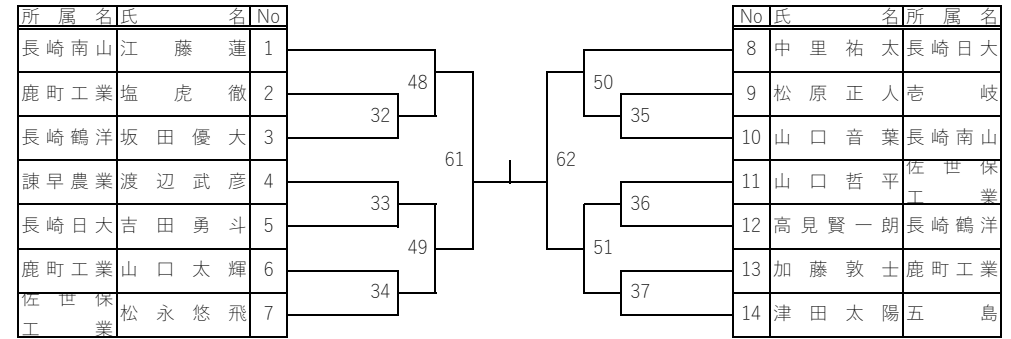

第1試合場

【男子 -60kg級】

【男子 100kg超級】

【女子 -48kg級】

【女子 78kg超級】

第2試合場

【男子 -81kg級】

所属名	氏名	No	No	氏名	所属名
五島	山本肇二朗	1	17	田中慶之介	長崎東
壱岐	榎本崇浩	2	18	菊池在真	長崎日大
鎮西学院	東原幸誠	3	19	川野魁人	五島
長崎西	佐藤雪飛	4	20	廣瀬黎哉	西陵
瓊浦	松田健吾	5	21	久保田丈	鹿町工業
長崎日大	橋口龍之輔	6	22	奥川忠史	青雲
長崎南山	大久保龍成	7	23	宮村勝大	長崎鶴洋
西陵	桑原隆徳	8	24	宮崎勇伸	鎮西学院
長崎日大	堀川恭	9	25	泉田陵太	長崎日大
青雲	大野誠仁	10	26	川越海斗	長崎工業
長崎大附	寺田竜哉	11	27	荒木和久	五島
上五島	山見海斗	12	28	萩田冬馬	清峰
長崎工業	西諒一郎	13	29	小崎琉斗	長崎南山
鎮西学院	原啓一	14	30	加治正太郎	鎮西学院
長崎北陽台	日高善春	15	31	大田弦	海星
瓊浦	河野優斗	16	32	山口祐希	瓊浦
			33	後藤多聞	大村工業

【女子 -78kg級】

所属名	氏名	No	No	氏名	所属名
長崎明誠	山本楓花	1	3	川崎凜	長崎明誠
佐世保工業	山崎心花	2	4	木田江理伽	佐世保工業

【男子 -90kg級】

所属名	氏名	No	No	氏名	所属名
長崎日大	三浦竹太郎	1	11	山口駿	鹿町工業
長崎南山	古里龍真	2	12	上田幸永	西陵
小浜	松岡武輝	3	13	出口勲	瓊浦
海星	江川真太郎	4	14	小山伸磨	鎮西学院
鎮西学院	山本恭太郎	5	15	居村大輝	長崎南山
五島	木場聖樹	6	16	横山景一	長崎南山
大村工業	山本涼真	7	17	菊池圭悟	大村工業
長崎南山	西垣拓磨	8	18	北崎光星	長崎鶴洋
鹿町工業	松田康司郎	9	19	吉田直翔	海星
青雲	倉光優太	10	20	山崎一秀	長崎日大
			21	本間元	長崎西