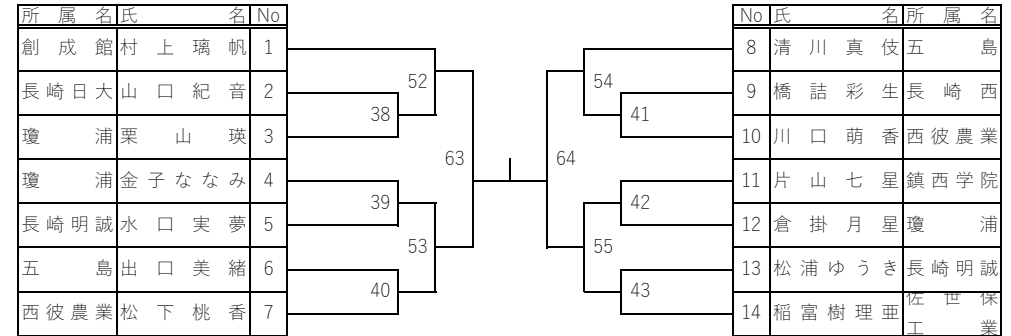

第1試合場

【男子 -60kg級】

【男子 100kg超級】

【女子 -48kg級】

【女子 78kg超級】

第2試合場

【男子 -81kg級】

所属名	氏名	No	No	氏名	所属名
五島	山本肇二朗	1	17	田中慶之介	長崎東
壱岐	榎本崇浩	2	18	菊池在真	長崎日大
鎮西学院	東原幸誠	3	19	川野魁人	五島
長崎西	佐藤雪飛	4	20	廣瀬黎哉	西陵
瓊浦	松田健吾	5	21	久保田丈	鹿町工業
長崎日大	橋口龍之輔	6	22	奥川忠史	青雲
長崎南山	大久保龍成	7	23	宮村勝大	長崎鶴洋
西陵	桑原隆徳	8	24	宮崎勇伸	鎮西学院
長崎日大	堀川恭	9	25	泉田陵太	長崎日大
青雲	大野誠仁	10	26	川越海斗	長崎工業
長崎大附	寺田竜哉	11	27	荒木和久	五島
上五島	山見海斗	12	28	萩田冬馬	清峰
長崎工業	西諒一郎	13	29	小崎琉斗	長崎南山
鎮西学院	原啓一	14	30	加治正太郎	鎮西学院
長崎北陽台	日高善春	15	31	大田弦	海星
瓊浦	河野優斗	16	32	山口祐希	瓊浦
			33	後藤多聞	大村工業

【女子 -78kg級】

所属名	氏名	No	No	氏名	所属名
長崎明誠	山本楓花	1	3	川崎凜	長崎明誠
佐世保工業	山崎心花	2	4	木田江理伽	佐世保工業

【男子 -90kg級】

所属名	氏名	No	No	氏名	所属名
長崎日大	三浦竹太郎	1	11	山口駿	鹿町工業
長崎南山	古里龍真	2	12	上田幸永	西陵
小浜	松岡武輝	3	13	出口勲	瓊浦
海星	江川真太郎	4	14	小山伸磨	鎮西学院
鎮西学院	山本恭太郎	5	15	居村大輝	長崎南山
五島	木場聖樹	6	16	横山景一	長崎南山
大村工業	山本涼真	7	17	菊池圭悟	大村工業
長崎南山	西垣拓磨	8	18	北崎光星	長崎鶴洋
鹿町工業	松田康司郎	9	19	吉田直翔	海星
青雲	倉光優太	10	20	山崎一秀	長崎日大
			21	本間元	長崎西