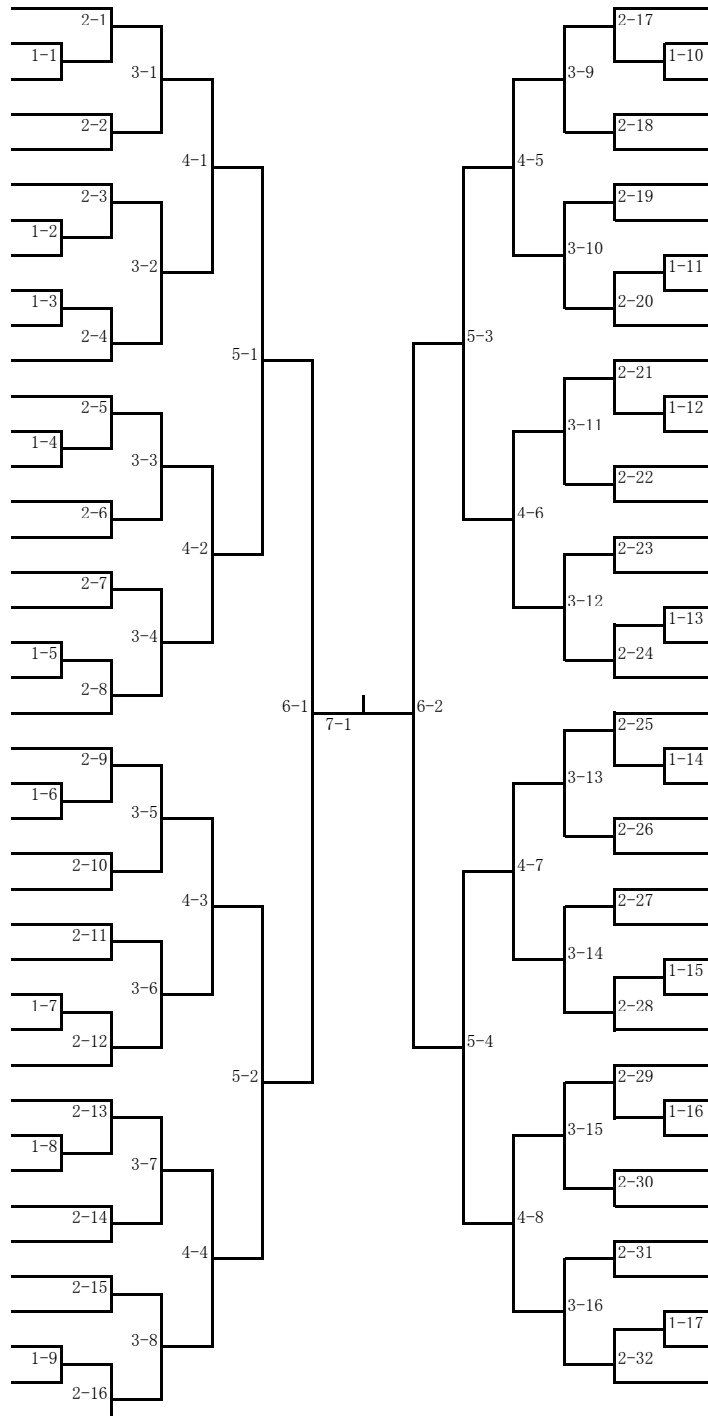

男子シングルス(1)

- 1 川原 功太郎 (鎮西学院)
- 2 岩間 海翔 (青雲)
- 3 坂口 啓太 (佐世保東翔)
- 4 北川 大翔 (諫早商業)
- 5 岩永 龍一 (海星)
- 6 林田 拓実 (口加)
- 7 富田 翔吾 (佐世保実業)
- 8 戸村 晃紀 (中五島)
- 9 大水 楽人 (長崎西)
- 10 古賀 海斗 (長崎日大)
- 11 久原 章裕 (杵岐)
- 12 岩波 侑樹 (瓊浦)
- 13 八代 歩夢 (五島)
- 14 古井田 響 (上五島)
- 15 山口 空大 (大村工業)
- 16 田原 紘太 (長崎鶴洋)
- 17 岡田 渉 (佐世保西)
- 18 杉原 拓実 (西彼農業)
- 19 上田 暁之進 (長崎北陽台)
- 20 川村 達哉 (島原翔南)
- 21 田口 章広 (猶興館)
- 22 来海 匠真 (鎮西学院)
- 23 永尾 航太郎 (佐世保南)
- 24 古川 雄太 (西彼杵)
- 25 山崎 拓海 (長崎明誠)
- 26 豊坂 徹平 (杵岐商業)
- 27 藤原 庸平 (鹿町工業)
- 28 福田 涼 (小浜)
- 29 内野 陽仁 (長崎南山)
- 30 峰原 蓮 (島原中央)
- 31 渡口 智大 (北松農業)
- 32 貞方 雄輝 (瓊浦)
- 33 藤本 雅哉 (長崎商業)
- 34 伊藤 司 (諫早)
- 35 川原 龍之介 (波佐見)
- 36 澤嶋 陸 (大村)
- 37 南 大賀 (佐世保工業)
- 38 佐原 賢太 (長崎南)
- 39 尾上 翔玖斗 (清峰)
- 40 柴田 優輝 (島原工業)
- 41 峯 陸斗 (長崎工業)