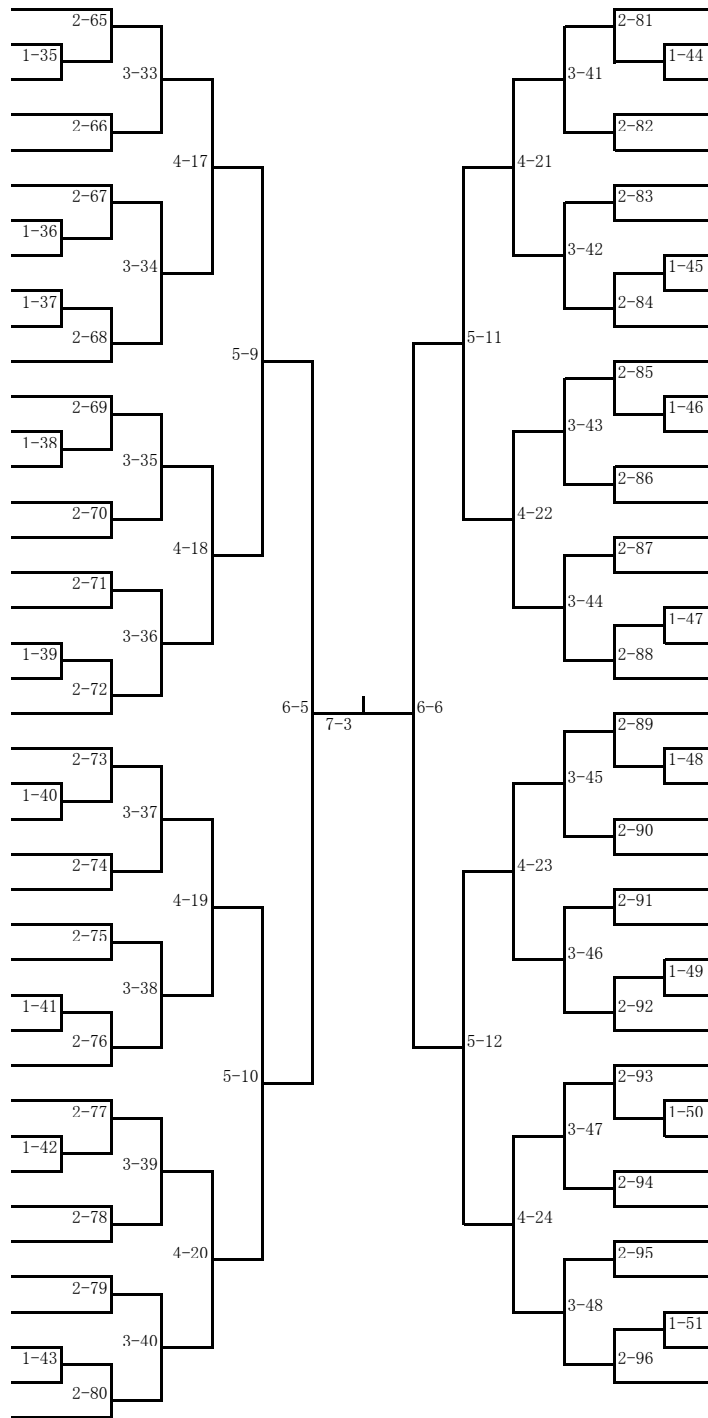

男子シングルス(3)

- 163 西熊 大翔 (鎮西学院)
- 164 前田 紘明 (上五島)
- 165 西郷 奏楽 (西彼農業)
- 166 高井良 博仁 (清峰)
- 167 本多 基起 (小浜)
- 168 坂上 洋海 (島原工業)
- 169 池田 康太 (諫早)
- 170 松井 丈一郎 (波佐見)
- 171 菅村 孟覇 (鹿町工業)
- 172 牧野 夏桜都 (西彼杵)
- 173 丸山 光介 (長崎南山)
- 174 谷中 祐太 (佐世保東翔)
- 175 川崎 潤 (島原翔南)
- 176 阿比留 子龍 (瓊浦)
- 177 高尾 響 (松浦)
- 178 松尾 太陽 (長崎北陽台)
- 179 金子 昂太 (大村工業)
- 180 垣本 希隆 (佐世保高専)
- 181 田崎 遼成 (長崎東)
- 182 長野 拓実 (佐世保特別支援)
- 183 迎 颯斗 (佐世保南)
- 184 小鉢 純太 (鎮西学院)
- 185 百崎 優希 (佐世保実業)
- 186 田中 俊輔 (長崎工業)
- 187 山田 龍介 (青雲)
- 188 尾崎 優太 (佐世保工業)
- 189 渡邊 大希 (諫早商業)
- 190 浦富 翔伍 (老岐)
- 191 岡田 晃 (長崎西)
- 192 元村 匠吾 (島原中央)
- 193 平野 大晟 (鹿町工業)
- 194 大宅 貴大 (佐世保西)
- 195 重井 寿観 (老岐商業)
- 196 松尾 晶 (大村)
- 197 前野 将大 (大村城南)
- 198 小鉢 雄大 (海星)
- 199 今村 翔吾 (猶興館)
- 200 野村 優人 (長崎鶴洋)
- 201 諸岡 龍我 (創成館)
- 202 佐藤 晃彰 (川棚)
- 203 田淵 勇伍 (瓊浦)

- 松谷 奨 (鎮西学院) 204
- 小佐々 拓未 (佐世保実業) 205
- 牧野 瑠春 (西彼杵) 206
- 吉川 陽人 (佐世保高専) 207
- 本多 可門 (青雲) 208
- 松山 孝大 (鹿町工業) 209
- 土山 佳祐 (長崎西) 210
- 森 大鳳 (長崎南山) 211
- 江副 蒼真 (佐世保東翔) 212
- 山下 海生 (瓊浦) 213
- 川口 真矢 (大村) 214
- 平山 寛太 (西彼農業) 215
- 山口 哲平 (鎮西学院) 216
- 杉山 拓人 (島原中央) 217
- 佐古 慶汰 (長崎明誠) 218
- 大山 怜也 (長崎工業) 219
- 小谷 高廣 (島原工業) 220
- 藤本 幸汰 (老岐) 221
- 松本 一起 (五島) 222
- 堺 賢人 (猶興館) 223
- 宮木 真利 (長崎北陽台) 224
- 久間 勇世 (老岐商業) 225
- 増田 浩晃 (諫早商業) 226
- 北村 洋人 (佐世保南) 227
- 伯川 勇矢 (長崎南) 228
- 谷崎 昇平 (清峰) 229
- 石橋 廉 (海星) 230
- 宇都 達郎 (波佐見) 231
- 林田 真幸 (口加) 232
- 松武 巧真 (鎮西学院) 233
- 夫津木 光 (上五島) 234
- 中村 港 (中五島) 235
- 浦瀬 侑大 (松浦) 236
- 石崎 大夢 (創成館) 237
- 山田 大羅 (佐世保工業) 238
- 尾崎 颯茉 (長崎東) 239
- 塚田 進之介 (川棚) 240
- 田尻 隼斗 (大村工業) 241
- 藤井 雅也 (北松農業) 242
- 牧山 航太 (瓊浦) 243