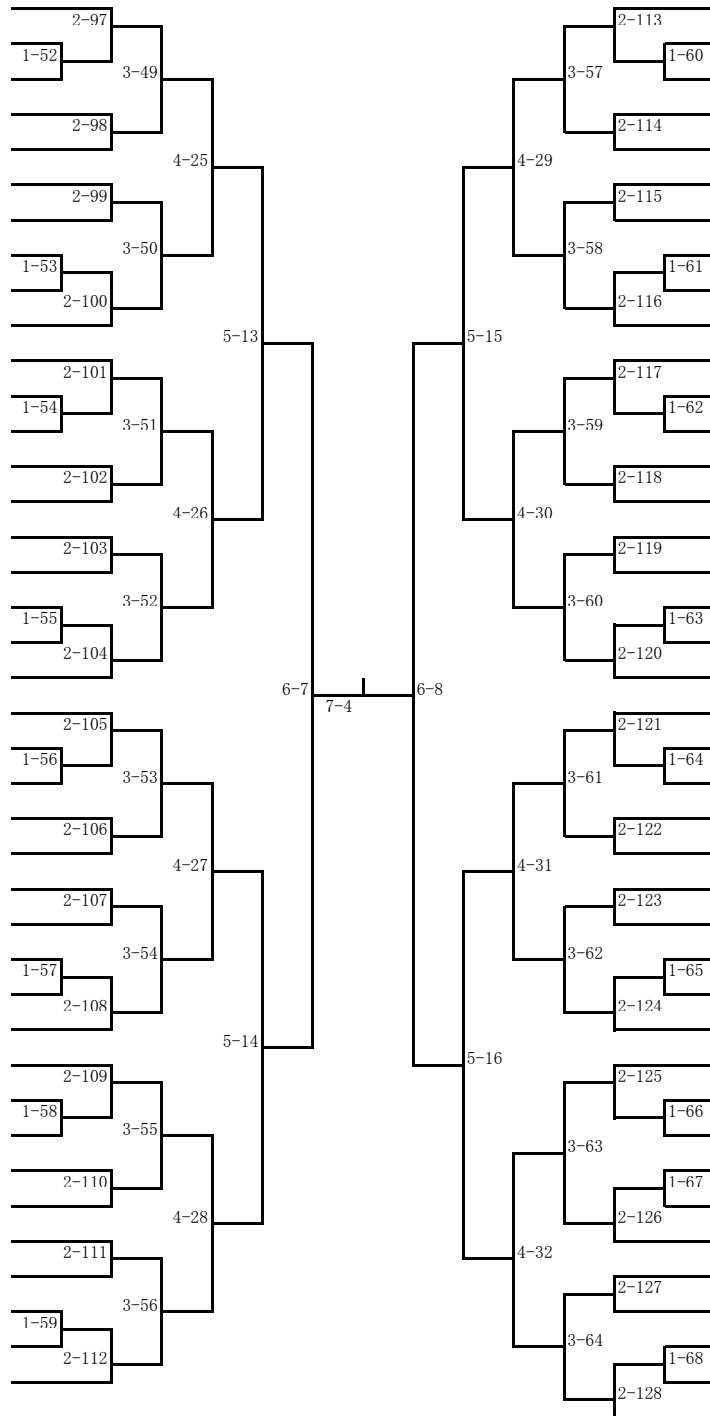

男子シングルス(4)

- 244 翁長 大寿 (鎮西学院)
- 245 本田 真那人 (海星)
- 246 大塚 旭 (創成館)
- 247 田浦 聡 (島原翔南)
- 248 氏橋 諒 (長崎工業)
- 249 碓野 遼人 (佐世保高専)
- 250 中上 満樹 (宍岐商業)
- 251 張本 維寿 (諫早)
- 252 藤原 悠佑 (宍岐)
- 253 浜崎 碧 (長崎北陽台)
- 254 山口 翔矢 (佐世保工業)
- 255 鶴田 大空 (佐世保実業)
- 256 清成 惟吹 (鎮西学院)
- 257 阿波 航汰 (小浜)
- 258 大川 慈人 (佐世保西)
- 259 渡辺 奨 (清峰)
- 260 塚田 太陽 (口加)
- 261 吉田 匡輝 (青雲)
- 262 馬渡 芳征 (島原中央)
- 263 下田 博之 (諫早商業)
- 264 下田 恭右 (鹿町工業)
- 265 尾上 輝 (西彼農業)
- 266 園田 大雅 (佐世保東翔)
- 267 藤田 浩人 (北松農業)
- 268 石川 蒼惟 (西彼杵)
- 269 坂井 李舟 (佐世保南)
- 270 浦川 烈士 (長崎明誠)
- 271 岡村 豪 (長崎南)
- 272 早田 翼 (長崎日大)
- 273 古野 蓮太郎 (鎮西学院)
- 274 吉川 妃羅 (大村工業)
- 275 石田 和稔 (川棚)
- 276 吉本 大哉 (長崎鶴洋)
- 277 田中 優希 (長崎西)
- 278 福島 蒼紀 (松浦)
- 279 山内 涼司 (猶興館)
- 280 吉原 勇 (長崎東)
- 281 上野 優伍 (佐世保特別支援)
- 282 平 裕樹 (大村)
- 283 山根 敏和 (瓊浦)

- 中川 知哉 (長崎工業) 284
- 武野 親悟 (松浦) 285
- 平田 季彬 (五島) 286
- 納屋 大翔 (猶興館) 287
- 竹田 奎哉 (長崎商業) 288
- 中村 龍生 (島原工業) 289
- 濱谷 優希 (長崎南山) 290
- 橋本 智司 (佐世保西) 291
- 下村 秀吉 (長崎鶴洋) 292
- 永田 魁斗 (鹿町工業) 293
- 中尾 大介 (長崎明誠) 294
- 松田 蒼太 (瓊浦) 295
- 北野 昇斗 (波佐見) 296
- 山下 晃太郎 (長崎北陽台) 297
- 毎熊 直翔 (諫早) 298
- 小段 柗人 (長崎東) 299
- 楠本 将紀 (北松農業) 300
- 船津 琉平 (佐世保高専) 301
- 本田 尊士 (小浜) 302
- 真木 孝啓 (鎮西学院) 303
- 一ノ瀬 雄斗 (鎮西学院) 304
- 飛永 裕太郎 (島原翔南) 305
- 宮崎 達也 (青雲) 306
- 岩坪 優斗 (佐世保南) 307
- 渡辺 利空 (創成館) 308
- 福島 裕樹 (海星) 309
- 柿本 祐也 (佐世保東翔) 310
- 金山 拓巳 (佐世保工業) 311
- 小林 卓生 (西彼農業) 312
- 高見 桜輔 (大村) 313
- 森 優祐 (長崎西) 314
- 大村 優太 (口加) 315
- 永江 拓未 (長崎南) 316
- 濱添 成之介 (長崎工業) 317
- 植野 裕也 (川棚) 318
- 白水 良幸 (中五島) 319
- 小石 昂輝 (五島海陽) 320
- 平瀬 省太 (上五島) 321
- 岡部 優人 (清峰) 322
- 原野 恒太 (諫早商業) 323
- 浅野 俊 (瓊浦) 324