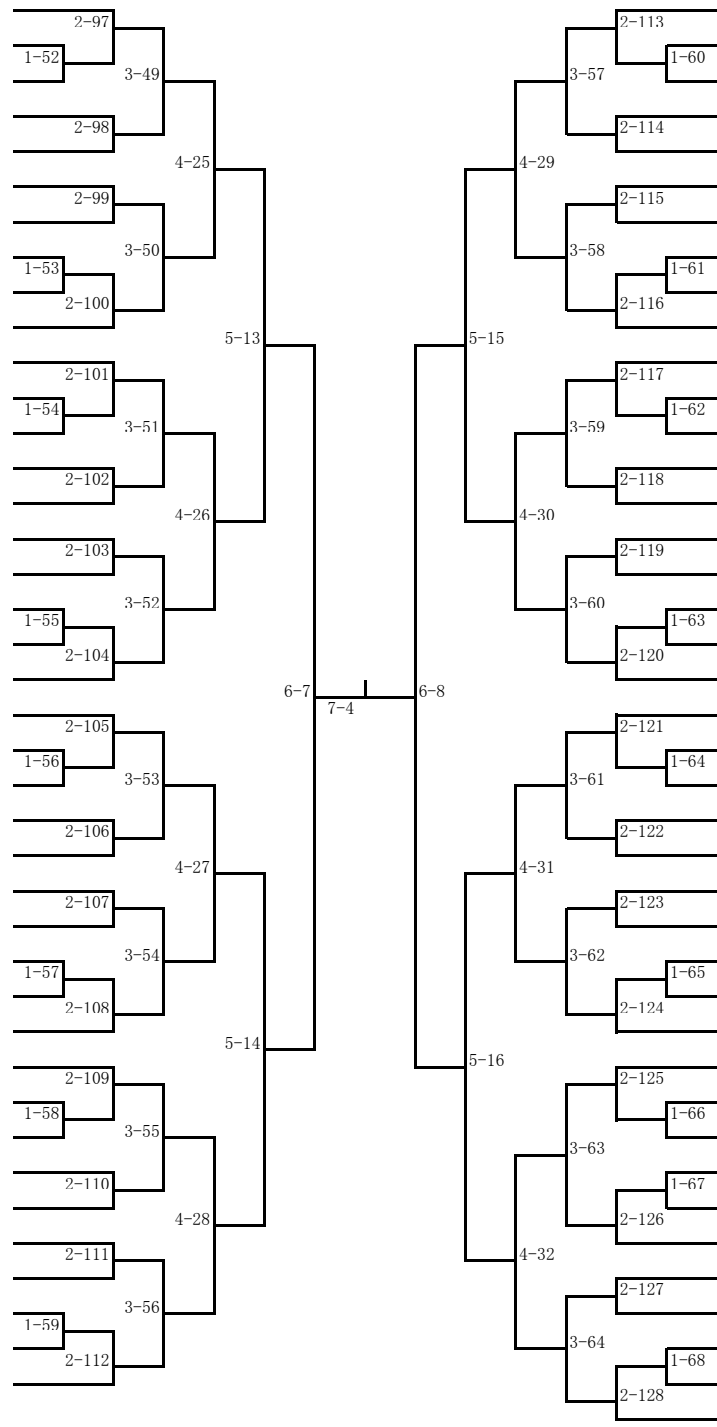

男子シングルス(4)

- 244 翁長 大寿 (鎮西学院)
- 245 本田 真那人 (海星)
- 246 大塚 旭 (創成館)
- 247 田浦 聡 (島原翔南)
- 248 氏橋 諒 (長崎工業)
- 249 碓野 遼人 (佐世保高専)
- 250 中上 満樹 (宍岐商業)
- 251 張本 維寿 (諫早)
- 252 藤原 悠佑 (宍岐)
- 253 浜崎 碧 (長崎北陽台)
- 254 山口 翔矢 (佐世保工業)
- 255 鶴田 大空 (佐世保実業)
- 256 清成 惟吹 (鎮西学院)
- 257 阿波 航汰 (小浜)
- 258 大川 慈人 (佐世保西)
- 259 渡辺 奨 (清峰)
- 260 塚田 太陽 (口加)
- 261 吉田 匡輝 (青雲)
- 262 馬渡 芳征 (島原中央)
- 263 下田 博之 (諫早商業)
- 264 下田 恭右 (鹿町工業)
- 265 尾上 輝 (西彼農業)
- 266 園田 大雅 (佐世保東翔)
- 267 藤田 浩人 (北松農業)
- 268 石川 蒼惟 (西彼杵)
- 269 坂井 李舟 (佐世保南)
- 270 浦川 烈士 (長崎明誠)
- 271 岡村 豪 (長崎南)
- 272 早田 翼 (長崎日大)
- 273 古野 蓮太郎 (鎮西学院)
- 274 吉川 妃羅 (大村工業)
- 275 石田 和稔 (川棚)
- 276 吉本 大哉 (長崎鶴洋)
- 277 田中 優希 (長崎西)
- 278 福島 蒼紀 (松浦)
- 279 山内 涼司 (猶興館)
- 280 吉原 勇 (長崎東)
- 281 上野 優伍 (佐世保特別支援)
- 282 平 裕樹 (大村)
- 283 山根 敏和 (瓊浦)

- 中川 知哉 (長崎工業) 284
- 武野 親悟 (松浦) 285
- 平田 季彬 (五島) 286
- 納屋 大翔 (猶興館) 287
- 竹田 奎哉 (長崎商業) 288
- 中村 龍生 (島原工業) 289
- 濱谷 優希 (長崎南山) 290
- 橋本 智司 (佐世保西) 291
- 下村 秀吉 (長崎鶴洋) 292
- 永田 魁斗 (鹿町工業) 293
- 中尾 大介 (長崎明誠) 294
- 松田 蒼太 (瓊浦) 295
- 北野 昇斗 (波佐見) 296
- 山下 晃太郎 (長崎北陽台) 297
- 毎熊 直翔 (諫早) 298
- 小段 柗人 (長崎東) 299
- 楠本 将紀 (北松農業) 300
- 船津 琉平 (佐世保高専) 301
- 本田 尊士 (小浜) 302
- 真木 孝啓 (鎮西学院) 303
- 一ノ瀬 雄斗 (鎮西学院) 304
- 飛永 裕太郎 (島原翔南) 305
- 宮崎 達也 (青雲) 306
- 岩坪 優斗 (佐世保南) 307
- 渡辺 利空 (創成館) 308
- 福島 裕樹 (海星) 309
- 柿本 祐也 (佐世保東翔) 310
- 金山 拓巳 (佐世保工業) 311
- 小林 卓生 (西彼農業) 312
- 高見 桜輔 (大村) 313
- 森 優祐 (長崎西) 314
- 大村 優太 (口加) 315
- 永江 拓未 (長崎南) 316
- 濱添 成之介 (長崎工業) 317
- 植野 裕也 (川棚) 318
- 白水 良幸 (中五島) 319
- 小石 昂輝 (五島海陽) 320
- 平瀬 省太 (上五島) 321
- 岡部 優人 (清峰) 322
- 原野 恒太 (諫早商業) 323
- 浅野 俊 (瓊浦) 324