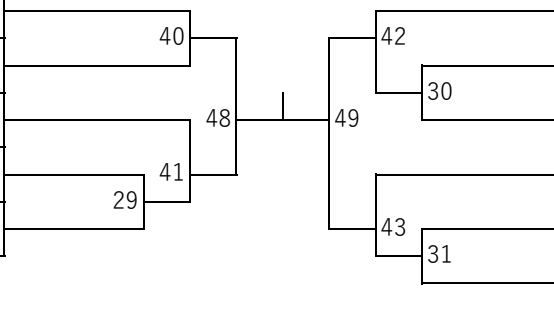

【女子 -48kg級】

所属名	氏名	No
長崎明誠	畑山凜	1
長崎西	田中凜空	2
創成館	林田佳穂	3
長崎明誠	小川にこ	4
佐世保工業	谷川詩織	5

No	氏名	所属名
6	近藤杏樹	長崎明誠
7	辻奈々	長崎西
8	田中唯空	創成館
9	塚本璃奈	佐世保工業
10	幸谷渚々	猶興館
11	田村咲希子	西陵

【女子 -78kg級】

所属名	氏名	No
長崎明誠	池田実琴	1
西陵	松瀬華子	2

No	氏名	所属名
3	田端日茉理	長崎明誠
4	山本心愛	五島