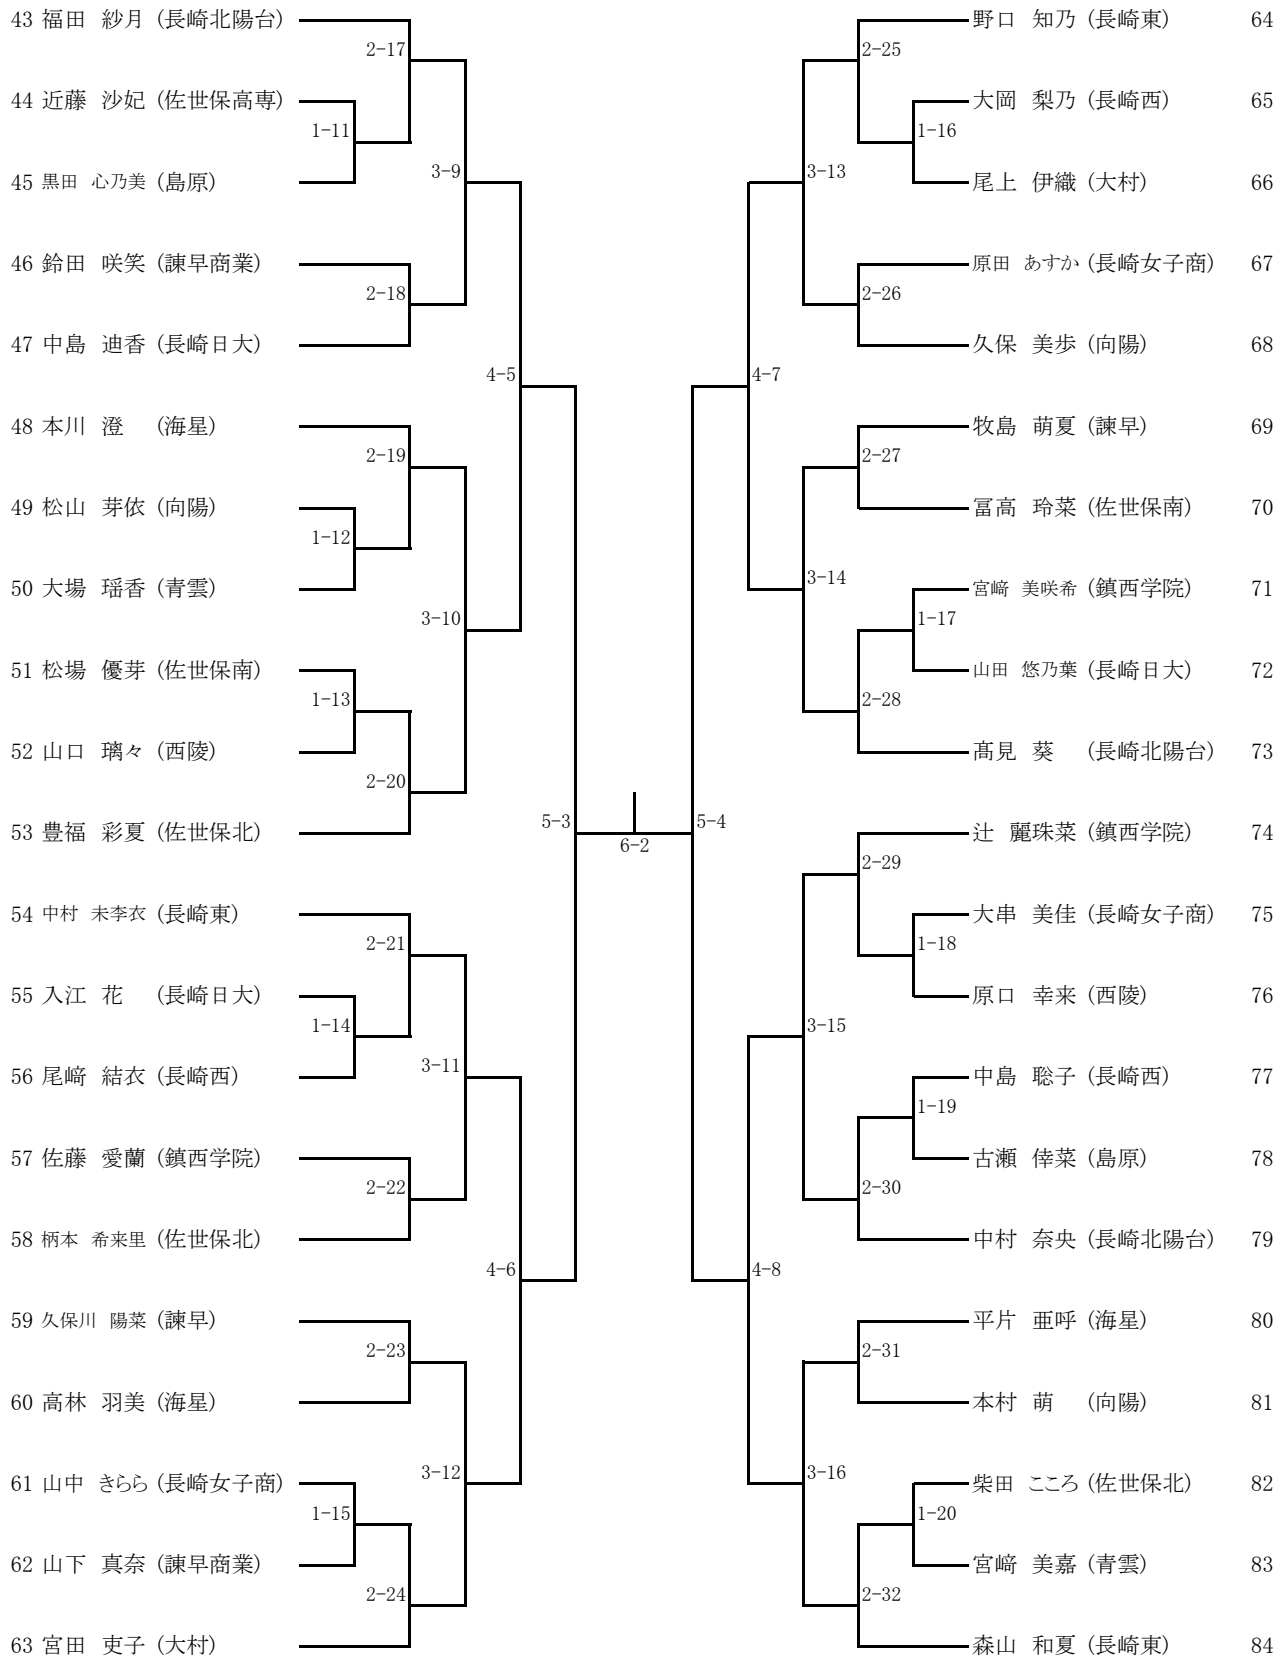

女子シングルス(1)

順位	選手名 (所属)	対戦相手	スコア	順位	選手名 (所属)
1	矢田 陽 (長崎東)	富永 董 (長崎北陽台)	2-1	22	富永 董 (長崎北陽台)
2	山森 桜奈 (鎮西学院)	古川 葵 (向陽)	1-1	23	古川 葵 (向陽)
3	森山 怜音 (西陵)	塚脇 小春 (長崎東)	3-1	24	塚脇 小春 (長崎東)
4	野元 こはる (佐世保南)	松山 藍香 (島原翔南)	2-2	25	松山 藍香 (島原翔南)
5	植松 未有 (諫早)	伊東 碧 (長崎西)	2-2	26	伊東 碧 (長崎西)
6	坂本 実優 (長崎北陽台)	岡本 美七海 (諫早)	2-3	27	岡本 美七海 (諫早)
7	福山 美佑 (大村)	一宮 りん (諫早商業)	1-2	28	一宮 りん (諫早商業)
8	谷口 旭 (島原)	庄司 美胡 (海星)	3-2	29	庄司 美胡 (海星)
9	三浦 春佳 (長崎西)	真浦 心路 (青雲)	1-3	30	真浦 心路 (青雲)
10	小曾根 緩奈 (長崎女子商)	芳野 里帆 (大村)	2-4	31	芳野 里帆 (大村)
11	林 玲那 (青雲)	松山 絢香 (島原)	5-1	32	松山 絢香 (島原)
12	福田 心花 (長崎東)	樋口 依都 (青雲)	2-5	33	樋口 依都 (青雲)
13	前川 菜摘 (大村)	村岡 愛琉 (長崎女子商)	1-4	34	村岡 愛琉 (長崎女子商)
14	山本 楓 (西陵)	三田村 栞理 (諫早商業)	3-3	35	三田村 栞理 (諫早商業)
15	松本 意子 (島原)	園田 千尋 (佐世保北)	2-6	36	園田 千尋 (佐世保北)
16	田中 優衣 (向陽)	吉川 翠咲 (諫早)	4-2	37	吉川 翠咲 (諫早)
17	井澤 美月 (佐世保北)	札田 詩織 (鎮西学院)	2-7	38	札田 詩織 (鎮西学院)
18	馬場 琳愛 (佐世保南)	今里 遥香 (西陵)	3-4	39	今里 遥香 (西陵)
19	末継 あかり (海星)	青木 愛奈 (佐世保南)	1-5	40	青木 愛奈 (佐世保南)
20	山本 静奈 (諫早商業)	菅原 はるか (長崎日大)	2-8	41	菅原 はるか (長崎日大)
21	中島 ひかり (長崎日大)	児島 未純 (長崎北陽台)	6-1	42	児島 未純 (長崎北陽台)

女子シングルス (2)

女子ダブルス