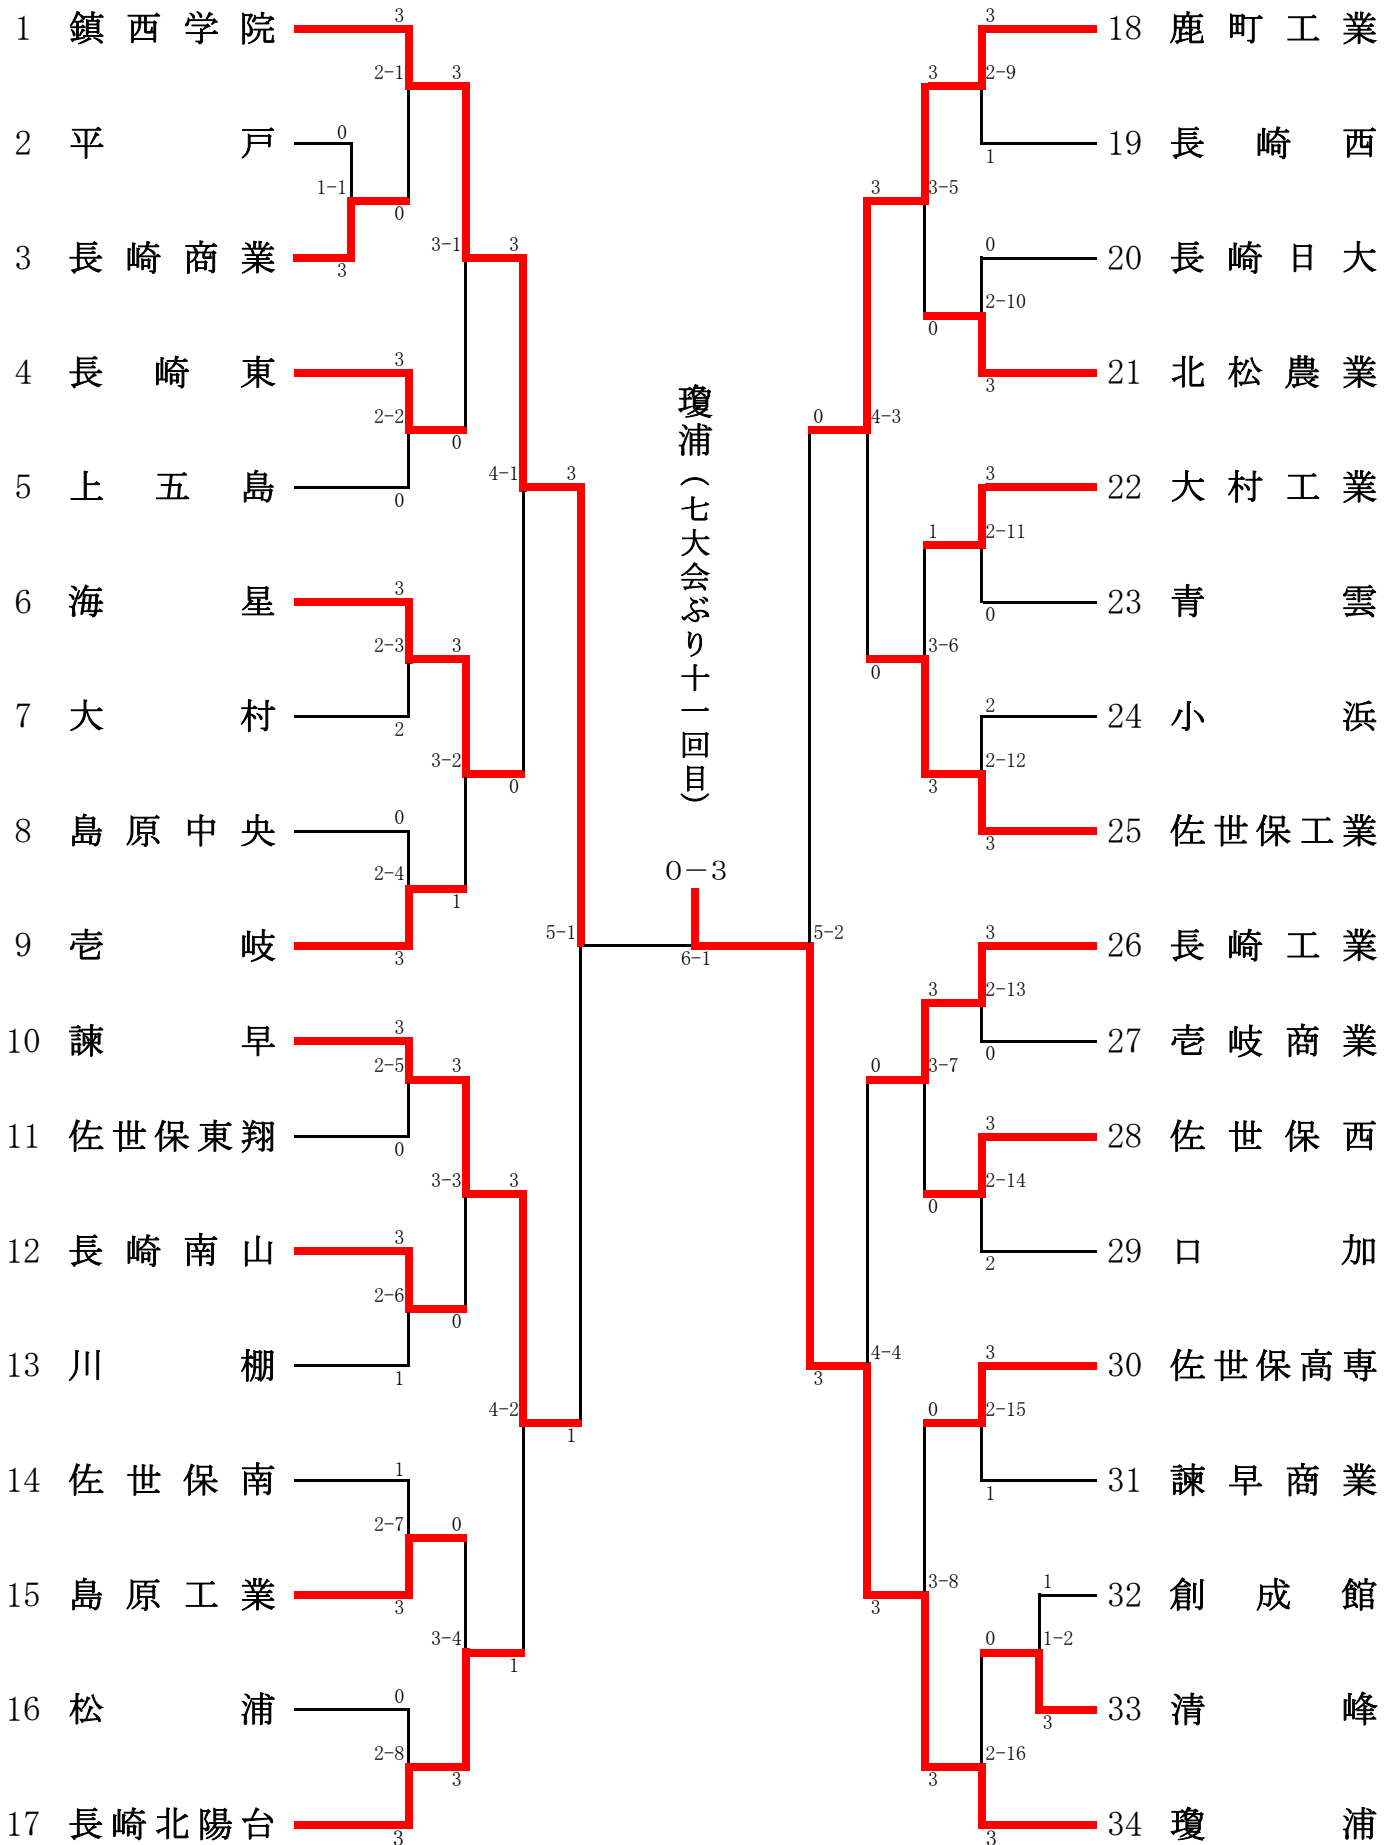

令和8年度 長崎県高等学校総合体育大会 卓球競技 大会結果一覧

男子学校対抗

女子学校対抗

優勝	瓊浦	優勝	鎮西学院
準優勝	鎮西学院	準優勝	長崎東
ベスト4	諫早	ベスト4	長崎北陽台
	鹿町工業		長崎工業
ベスト8	海星	ベスト8	清峰
	長崎北陽台		諫早
	佐世保工業		大村
	長崎工業		口加

男子シングルス

女子シングルス

優勝	福島 雄陽	1年	瓊浦	優勝	松本 優奈	3年	鎮西学院
準優勝	進藤 翔空	1年	鎮西学院	準優勝	加藤 鈴菜	1年	鎮西学院
ベスト4	前川 航太	3年	瓊浦	ベスト4	阿部 心愛	2年	鎮西学院
	宮島 伶央	2年	瓊浦		坂本 莉菜	3年	長崎東
ベスト8	尾崎 洸	1年	鎮西学院	ベスト8	浅川 菜々実	3年	鎮西学院
	大見 淳太	3年	瓊浦		小柳 渉美	3年	鎮西学院
	宅島 虎徹	1年	鎮西学院		宅島 虹羽	2年	鎮西学院
	吉富 雄太郎	3年	鎮西学院		田中 美優	3年	鎮西学院

男子ダブルス

優勝	福田 虎太郎	3年	吉富 雄太郎	3年	鎮西学院
準優勝	福田 琉太	1年	宅島 虎徹	1年	鎮西学院
ベスト4	辻 幹太	1年	中野 奏明	1年	瓊浦
	尾崎 洸	1年	進藤 翔空	1年	鎮西学院
ベスト8	謝 博鋭	2年	宮島 伶央	2年	瓊浦
	榎 裕人	3年	山下 継喜	3年	長崎工業
	早野 徠輝	2年	福島 雄陽	1年	瓊浦
	大見 淳太	3年	前川 航太	3年	瓊浦

女子ダブルス

優勝	松本 優奈	3年	阿部 心愛	2年	鎮西学院
準優勝	田中 美優	3年	小柳 渉美	3年	鎮西学院
ベスト4	山中 楓葵	3年	児玉 彩音	3年	鎮西学院
	浅川 菜々実	3年	上戸 陽菜	3年	鎮西学院
ベスト8	宅島 虹羽	2年	下田 玲奈	2年	鎮西学院
	早野 柚葵	1年	刘 蕙文	1年	鎮西学院
	加藤 鈴菜	1年	和佐野 樹李	1年	鎮西学院
	山根 凜	3年	来海 真子	1年	鎮西学院