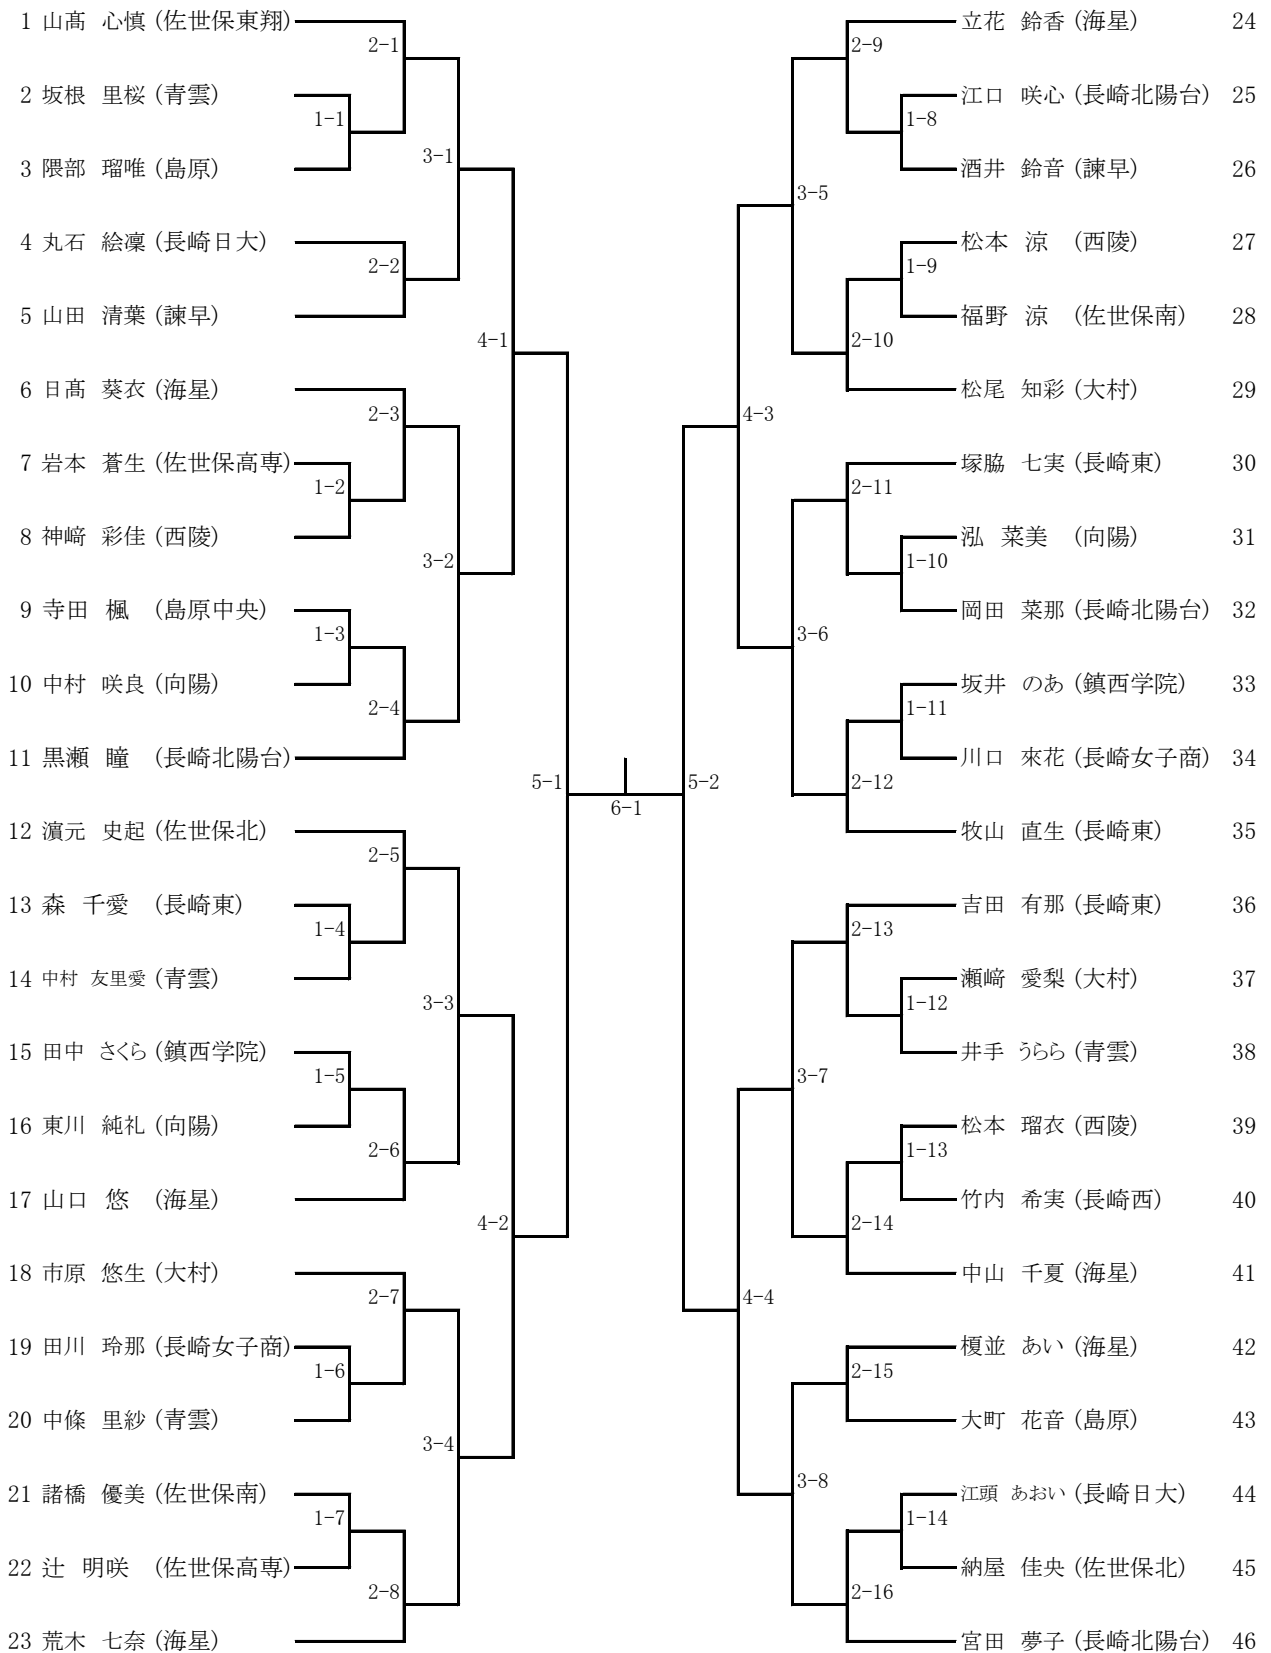

令和8年度長崎県高等学校総合体育大会テニス競技
 令和8年6月6日(土)~9日(火)
 ベネックス総合運動公園かきどまり庭球場

女子シングルス(1)

令和8年度長崎県高等学校総合体育大会テニス競技
 令和8年6月6日(土)~9日(火)
 ベネックス総合運動公園かきどまり庭球場

女子シングルス(2)

令和8年度長崎県高等学校総合体育大会テニス競技
 令和8年6月6日(土)～9日(火)
 ベネックス総合運動公園かきどまり庭球場

女子ダブルス