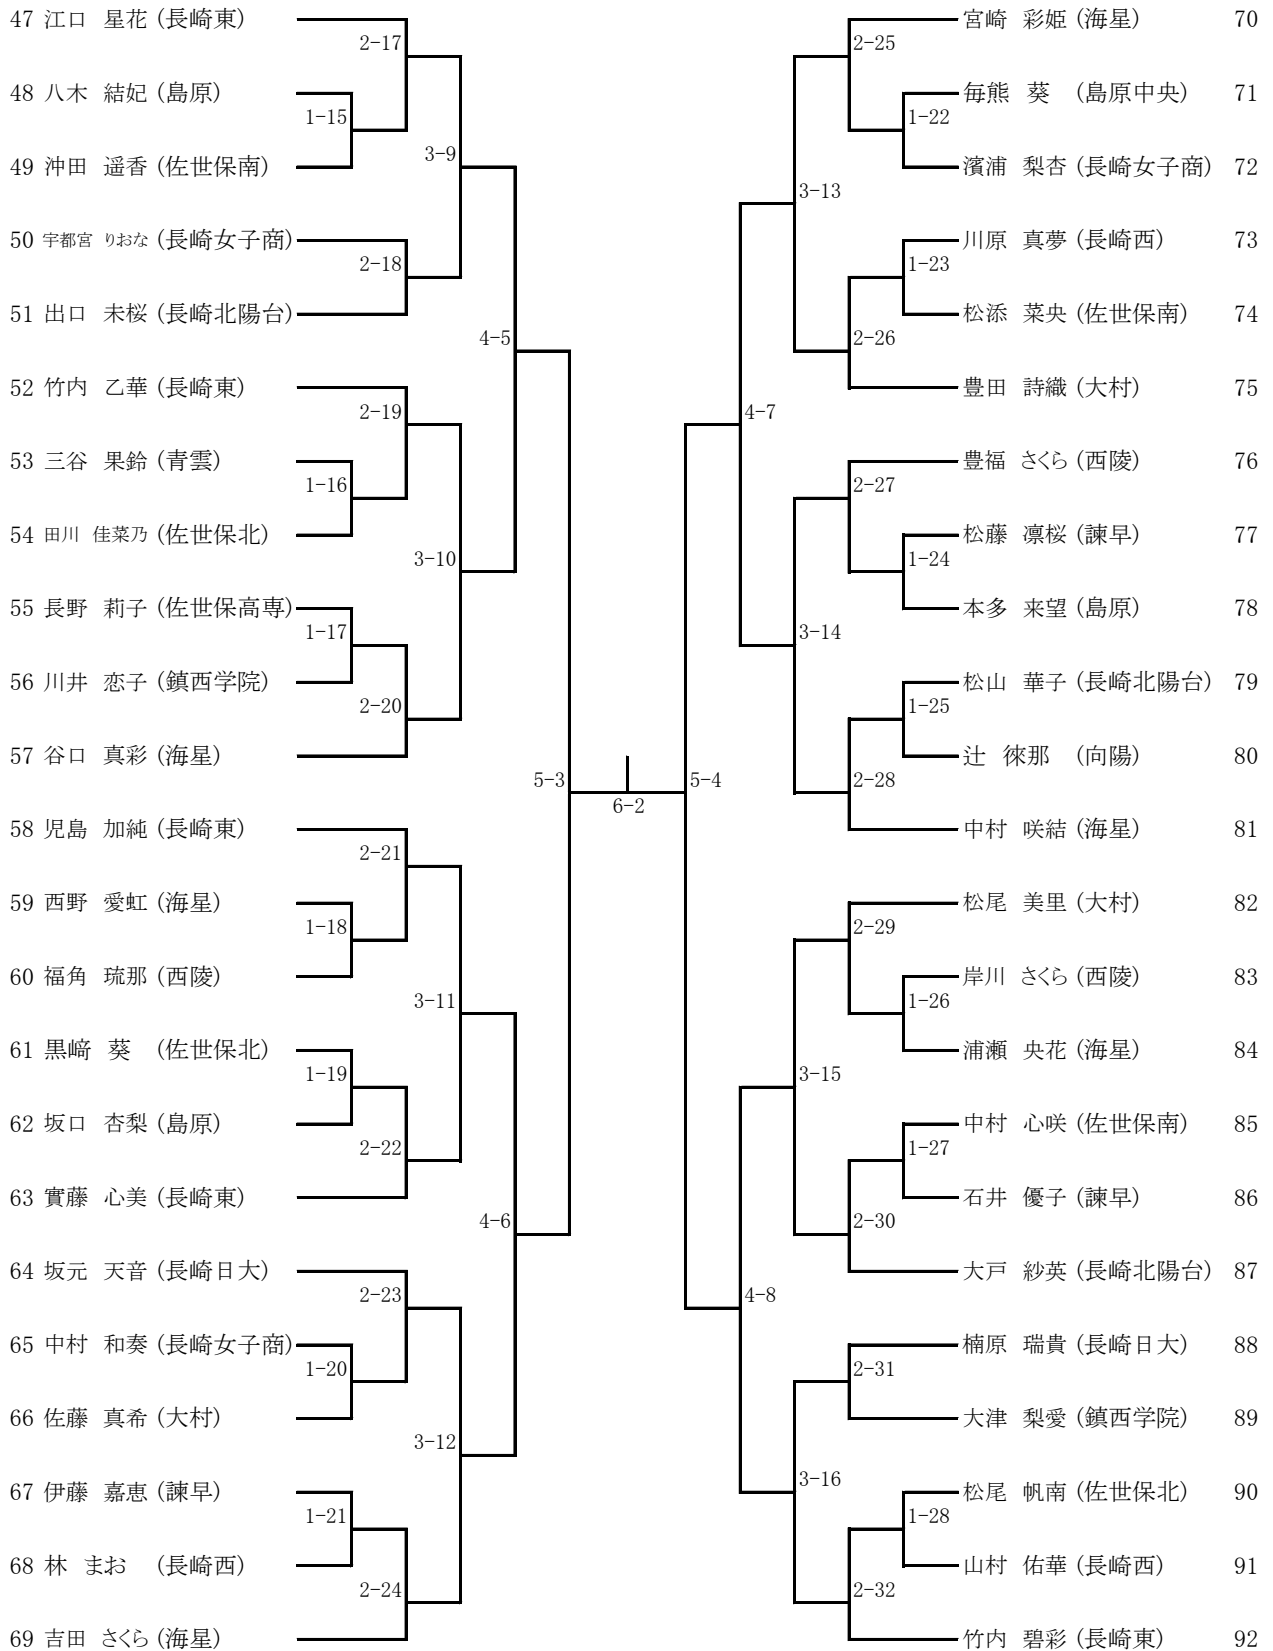

令和8年度長崎県高等学校総合体育大会テニス競技
 令和8年6月6日(土)~9日(火)
 ベネックス総合運動公園かきどまり庭球場

女子シングルス(1)

令和8年度長崎県高等学校総合体育大会テニス競技
 令和8年6月6日(土)~9日(火)
 ベネックス総合運動公園かきどまり庭球場

女子シングルス(2)

令和8年度長崎県高等学校総合体育大会テニス競技
 令和8年6月6日(土)～9日(火)
 ベネックス総合運動公園かきどまり庭球場

女子ダブルス