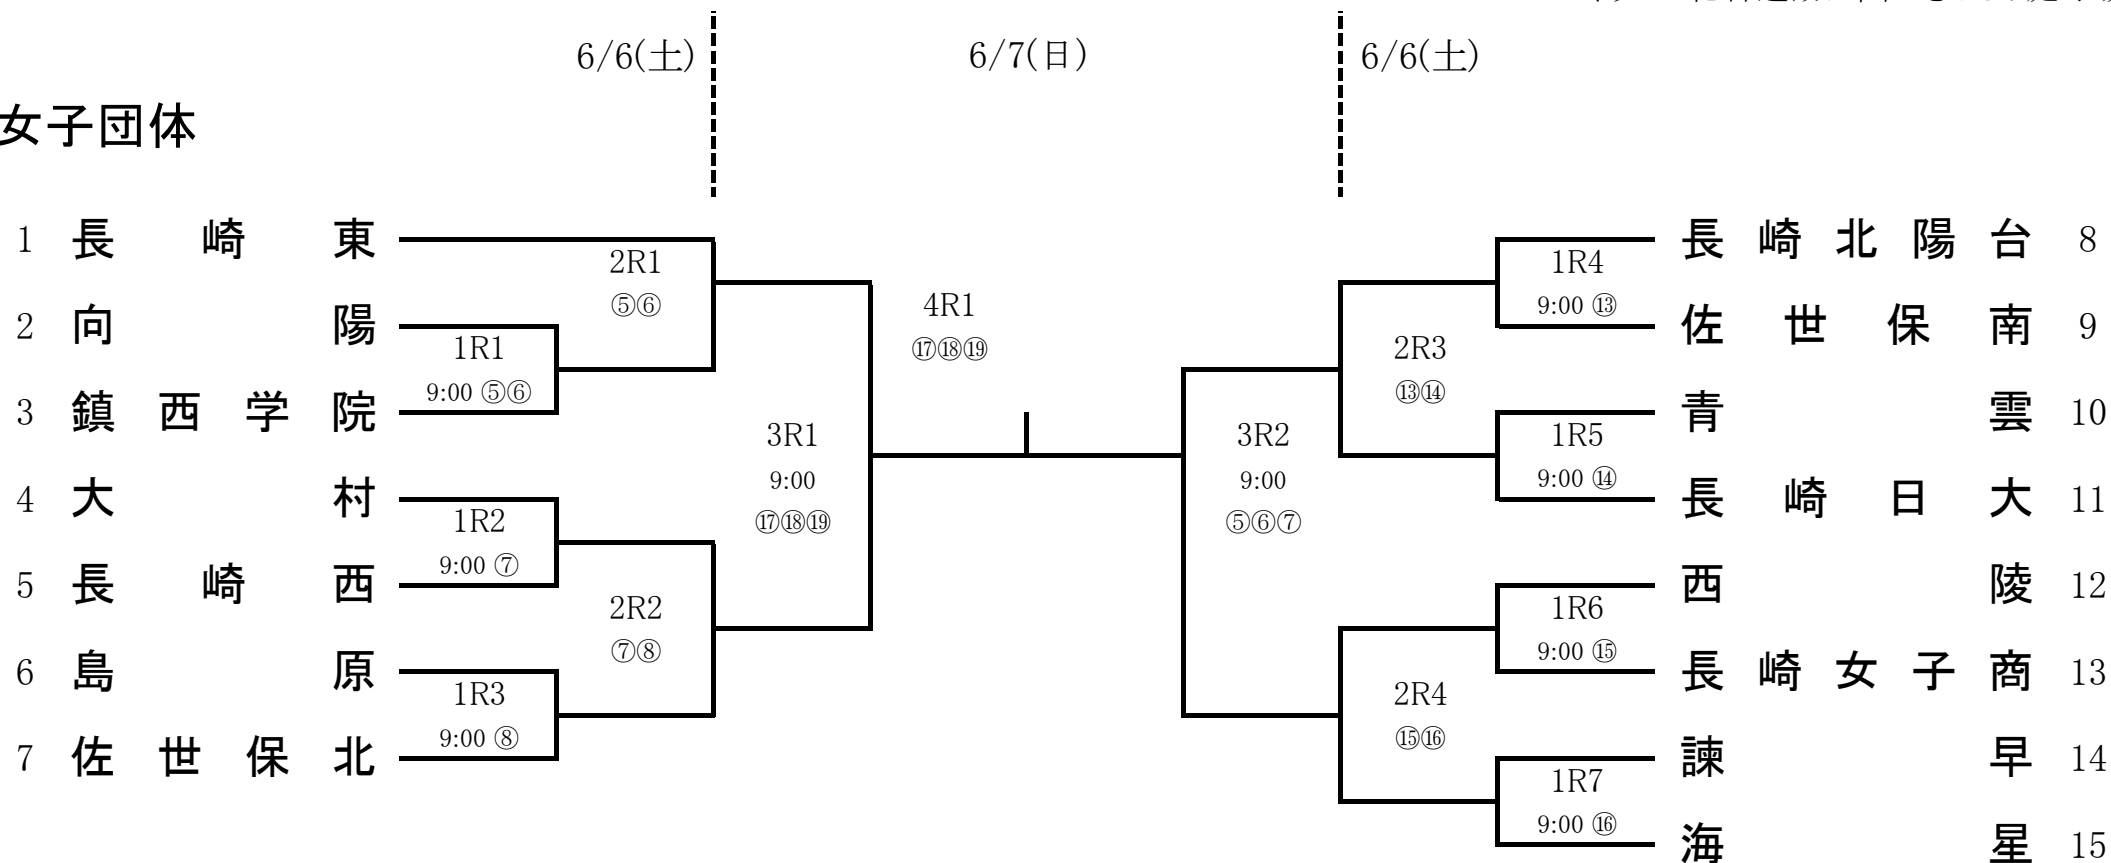

# 令和8年度長崎県高等学校総合体育大会テニス競技 団体戦 組み合わせ表

令和8年6月6日(土)～9日(火)  
ベネックス総合運動公園かきどまり庭球場

## 女子団体

※表中の時間表記は試合開始予定時刻です。丸囲みの番号表記は試合実施予定のコート番号です。

※試合開始予定時刻や試合実施予定コートは進行状況により変更となる可能性があります。

令和8年度長崎県高等学校総合体育大会 テニス競技 女子団体 登録選手一覧

	学校名	監督名	No. 1	No. 2	No. 3	No. 4	No. 5
1	長崎東	田中 正和	竹内 碧彩③	江口 星花③	児島 加純②	牧山 直生③	竹内 乙華①
2	向陽	榎田 成(外)	東川 純礼①	泓 菜美①	辻 徠那 ③	中村 咲良①	村山 胡暖①
3	鎮西学院	川上 涼太	大津 梨愛③	田中 さくら③	坂井 のあ③	川井 恋子③	
4	大村	末松 善之	松尾 美里②	市原 悠生③	豊田 詩織③	佐藤 真希②	島添 心葉③
5	長崎西	田中 瑞穂	川原 真夢②	竹内 希実①	山村 佑華①	林 まお①	
6	島原	鈴木 琢也	大町 花音③	本多 来望③	坂口 杏梨③	八木 結妃③	隈部 瑠唯①
7	佐世保北	早田 優子	濱元 史起②	田川 佳菜乃③	金子 莉野①	加藤 希来①	柴田 華②
8	長崎北陽台	安居院 公隆	宮田 夢子②	黒瀬 瞳②	大戸 紗英③	岩本 真緒③	出口 未桜②
9	佐世保南	田島 智弘	中村 心咲③	福野 涼③	松添 菜央②	沖田 遥香②	諸橋 優美①
10	青雲	吉武 翔平	中條 里紗①	加瀬 真弓③	荒巻 葵③	弟子丸 莉奈①	谷川 由衣①
11	長崎日大	井上 大空	坂元 天音③	楠原 瑞貴③	丸石 絵凜③	江頭 あおい①	
12	西陵	酒井 義浩	豊福 さくら③	松本 涼③	松本 瑠衣①	神崎 彩佳②	福角 琉那②
13	長崎女子商	江籠 松頼	田川 玲那①	宇都宮 りおな②	中村 和奏②	川口 來花②	濱浦 梨杏②
14	諫早	松山 孝明	山田 清葉③	石井 優子②	松藤 凜桜③	吉田 まどか③	吉田 のどか③
15	海星	大串 秋穂	立花 鈴香③	吉田 さくら②	宮崎 彩姫③	荒木 七奈③	中村 咲結②