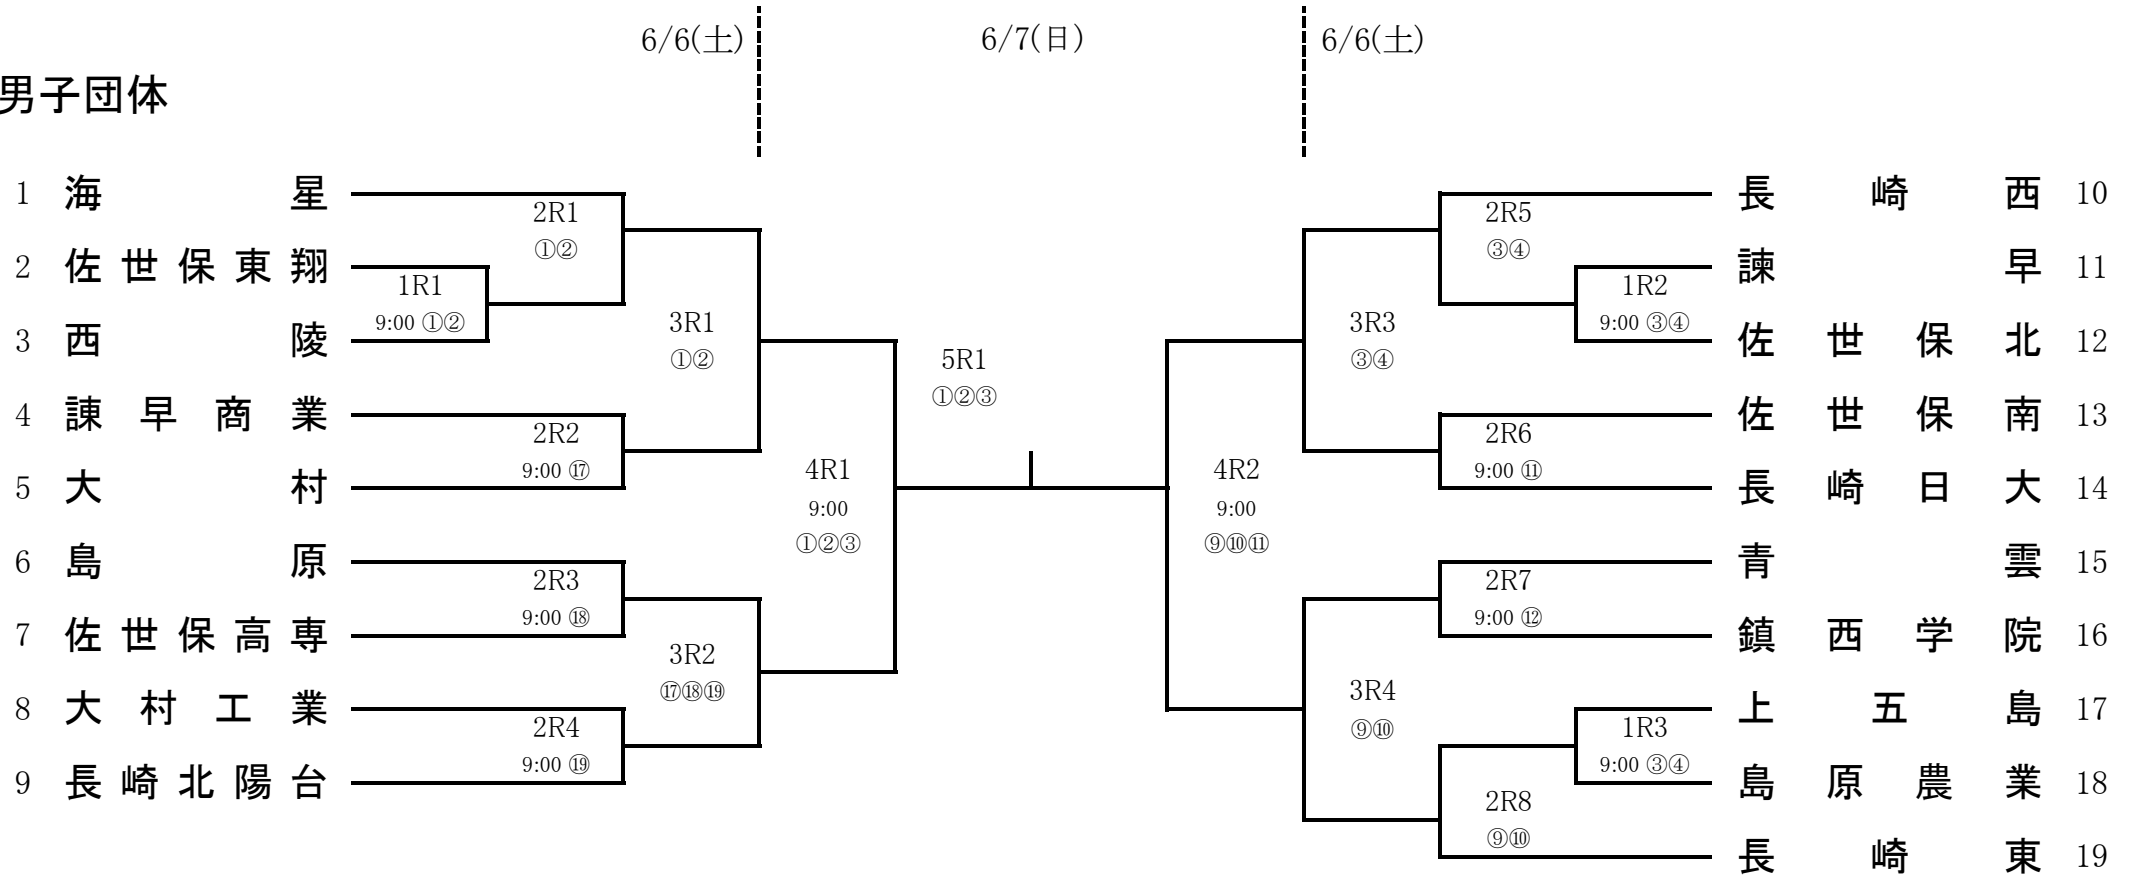

令和8年度長崎県高等学校総合体育大会テニス競技 団体戦 組み合わせ表

令和8年6月6日(土)～9日(火)
ベネックス総合運動公園かきどまり庭球場

男子団体

※表中の時間表記は試合開始予定時刻です。丸囲みの番号表記は試合実施予定のコート番号です。

※試合開始予定時刻や試合実施予定コートは進行状況により変更となる可能性があります。

令和8年度長崎県高等学校総合体育大会 テニス競技 男子団体 登録選手一覧

	学校名	監督名	No. 1	No. 2	No. 3	No. 4	No. 5
1	海星	東口 嵩	三原 快斗②	緒方 一馬③	藤瀬 健心②	金子 淳之介②	永田 紫暖①
2	佐世保東翔	長坪 菊乃	須賀崎 彪哉③	辻脇 駿太郎②	山口 晴太郎②	渡邊 凌我②	杉 龍人②
3	西陵	長濱 颯	田上 遼②	友永 健斗①	竹内 理登①	清水 椎凧②	
4	諫早商業	澁谷 憲昭	町田 律貴②	中野 晴翔②	三根 優輝①	城代 椋哉②	吉田 祥真②
5	大村	福田 智明	永野 健人③	柳原 未来③	山口 功生③	田代 憲章②	満崎 真②
6	島原	矢野 伸一	古賀 圭③	吉川 蒼祐①	深田 晟吾③	大嶋 知希③	林田 昂真③
7	佐世保高専	佐藤 直之	草場 哲平③	山中 旺次朗①	岩本 大知③	辻 悠希②	鶴本 夢貴③
8	大村工業	宍戸 政嗣	田川 蒼真③	丸山 尊充③	和田 怜緯③	岸 巧真③	田中 春耀③
9	長崎北陽台	松村 真二(外)	久原 圭人③	中村 唯人③	重野 誠大③	川上 晴生①	杉本 陽弥③
10	長崎西	森田 大智	平野 晟凧③	吉見 拓真②	川田 悠介③	柴田 耕志③	林田 偉吹②
11	諫早	川本 茂人	緒方 陽祐③	林田 英士②	小森 晴仁②	木戸 陽斗①	河野 湊人②
12	佐世保北	園田 賢一	卜部 瑛大③	山口 鳳也③	根本 和輝③	江頭 和樹③	渡會 修平③
13	佐世保南	吉永 真二	林田 稜真③	岩永 一希①	久保田 穂積①	古賀 正太郎①	越智 謙信①
14	長崎日大	渋谷 武	横島 遼河②	菊地 叶羽①	岩崎 雪瞬③	高比良 一頼③	井戸 正翔①
15	青雲	田中 亮	松隈 凜太郎②	山口 壮③	西嶋 伸樹③	中村 伊吹②	古市 蒼空①
16	鎮西学院	中村 熙	野副 大光①	土橋 優大②	中村 旭希①	山本 翼①	村川 晴琉②
17	上五島	佐藤 宏輝	白岩 翔汰③	宮崎 幸之介③	野坂 蒼太③	石司 修人③	棚田 陸斗③
18	島原農業	竹川 陽人	岡田 樹③	大町 明修②	草野 絢斗③	下田 竜聖②	植木 優太③
19	長崎東	森山 純年(外)	森 颯也③	元山 聡介②	松本 絆一③	松武 悠太③	河野 惠耀③