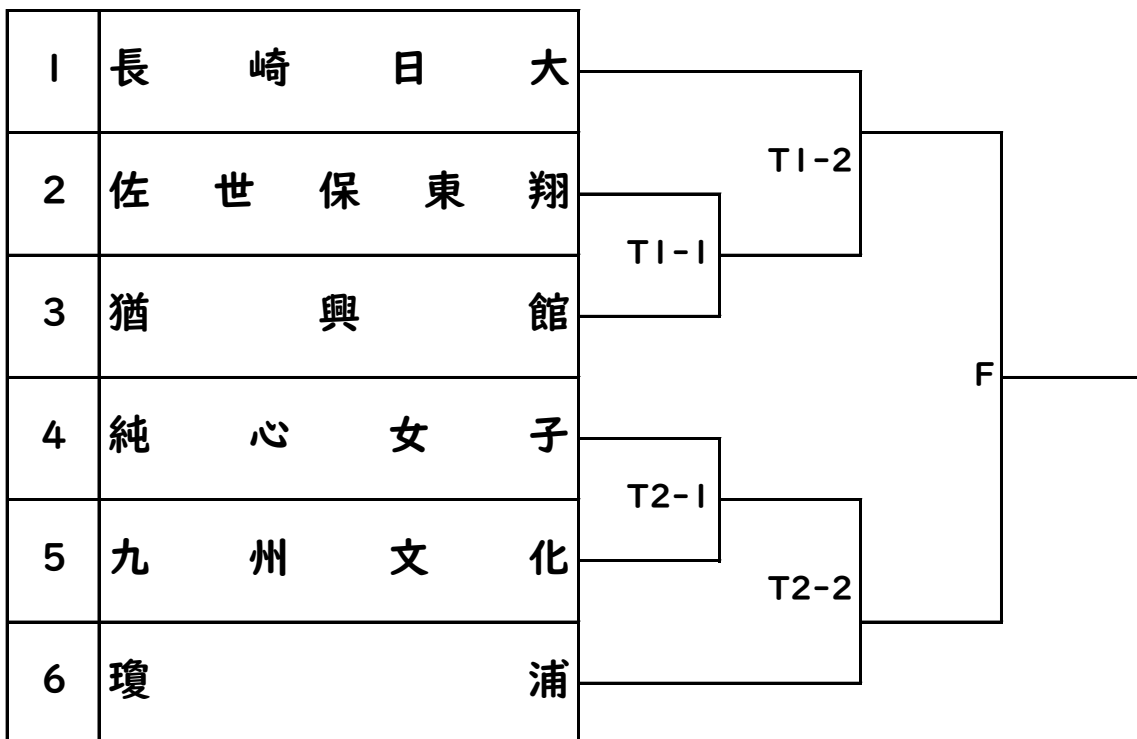

令和8年度(第78回)長崎県高等学校総合体育大会 空手道競技

令和8年6月6日(土)・6月7日(日)

長崎県立武道館

男子団体組手(6校)

女子団体組手(6校)

令和8年度(第78回)長崎県高等学校総合体育大会 空手道競技  
 令和8年6月6日(土)・6月7日(日)  
 長崎県立武道館

女子個人組手(30名)

1	おおまがり るり 大曲 瑠璃	けいほ (瓊浦)		えむら なつめ 江村 夏萌	ながさきにちだい (長崎日大)	16
2	たけやま かやの 竹山 花弥乃	じゅんしんじよし (純心女子)		おがわ さやか 小川 さやか	けいほ (瓊浦)	17
3	ほんだ やえ 本田 弥衣	きゅうしゅうぶんか (九州文化)		おがた あいみ 小形 愛実	きゅうしゅうぶんか (九州文化)	18
4	みやざき さやか 宮崎 颯花	ながさきにちだい (長崎日大)		こが れいら 古賀 麗來	じゅんしんじよし (純心女子)	19
5	むらた いつく 村田 慈	ゆうこうかん (猶興館)		まつおあゆな 松尾歩奈	ながさききた (長崎北)	20
6	はらぐち ゆい 原口 結衣	させぼとうしょう (佐世保東翔)		にしかわ こころ 西川 心	けいほ (瓊浦)	21
7	かわなか ゆきな 川中 優樹菜	させぼきた (佐世保北)		たにがわ きらり 谷川 きらり	させぼとうしょう (佐世保東翔)	22
8	やました あれん 山下 娃怜	けいほ (瓊浦)		よしかわ あおい 吉川 葵	ながさきにちだい (長崎日大)	23
9	かとう ここみ 加藤 心美	きゅうしゅうぶんか (九州文化)		まえかわ みひろ 前川 美裕	させぼきた (佐世保北)	24
10	とう ささ 藤 ささ	つしま (対馬)		なかむら みおり 中村 美桜	けいほ (瓊浦)	25
11	いでた あやさ 出田 彩紗	ながさきにちだい (長崎日大)		まつやま さや 松山 沙弥	ゆうこうかん (猶興館)	26
12	あそ ももこ 阿曾 桃子	じゅんしんじよし (純心女子)		やまだ えれん 山田 咲恋	じゅんしんじよし (純心女子)	27
13	なかお はるか 中尾 遥	させぼとうしょう (佐世保東翔)		やまもと せな 山本 星奈	きゅうしゅうぶんか (九州文化)	28
14	のなか みさと 野中 美里	ながさきにちだい (長崎日大)		まるた はんな 丸田 帆南	させぼとうしょう (佐世保東翔)	29
15	むらかわ あゆみ 村川 亜由美	ゆうこうかん (猶興館)		みぞた ゆうの 溝田 悠乃	ながさきにちだい (長崎日大)	30

令和8年度(第78回)長崎県高等学校総合体育大会 空手道競技

令和8年6月6日(土)・6月7日(日)

長崎県立武道館

男子個人形(16名)

1	もりなが こうめい 森永 晃明	きゅうしゅうぶんか (九州文化)				おかやま とうま 岡山 斗海	きゅうしゅうぶんか (九州文化)	9
2	はま しおん 濱 汐音	させぼとうしょう (佐世保東翔)				おだ ゆうと 織田 優翔	させぼきた (佐世保北)	10
3	やました しょうた 山下 晶太	せいうん (青雲)				でぐち はると 出口 暖斗	させぼとうしょう (佐世保東翔)	11
4	なかざと こうたろう 中里 洸太郎	させぼきた (佐世保北)				ひらの くのすけ 平野 倉乃祐	ながさきにちだい (長崎日大)	12
5	ながどめ そういちろう 永留 総一郎	きゅうしゅうぶんか (九州文化)				さわせ ゆうき 澤勢 優輝	せいうん (青雲)	13
6	こんどう ひさひと 近藤 寿仁	けいほ (瓊浦)				おおいし えいた 大石 瑛太	きゅうしゅうぶんか (九州文化)	14
7	なんじょう あさひ 南條 旭陽	ながさきにちだい (長崎日大)				やまなか かずき 山中 和樹	けいほ (瓊浦)	15
8	たなか がくと 田中 俄人	させぼきた (佐世保北)				おのうえ しもん 尾上 獅門	ながさきひがし (長崎東)	16