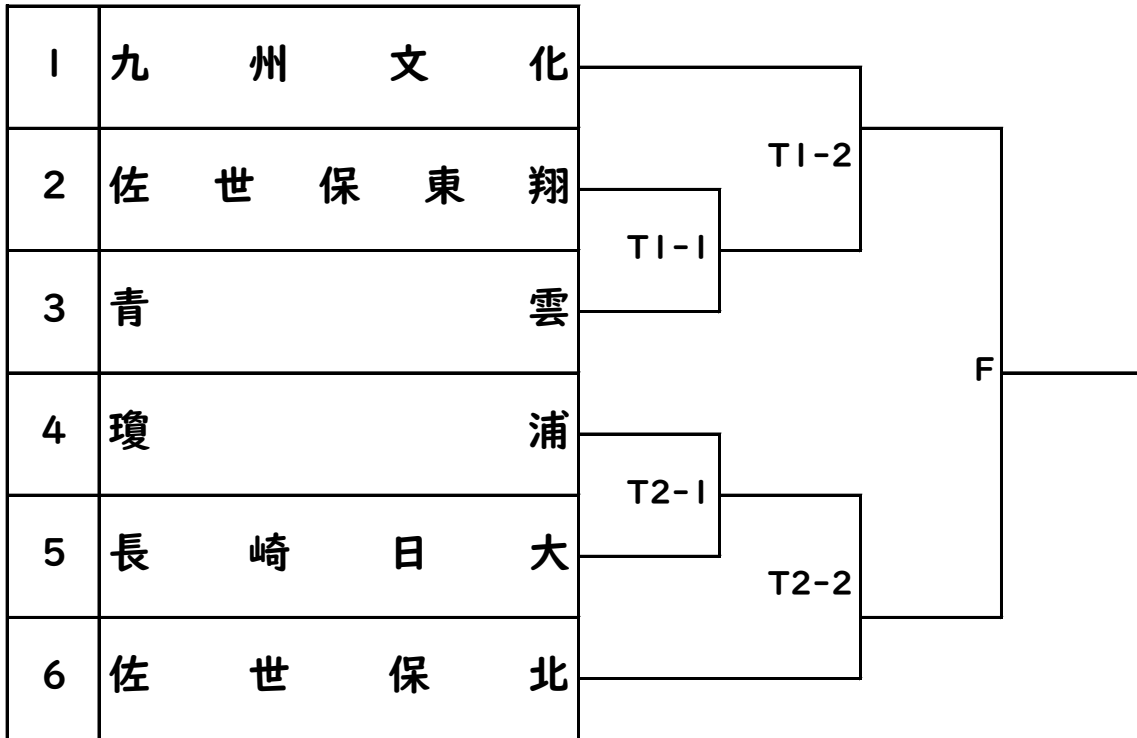

令和8年度(第78回)長崎県高等学校総合体育大会 空手道競技

令和8年6月6日(土)・6月7日(日)

長崎県立武道館

男子団体組手(6校)

女子団体組手(6校)

令和8年度(第78回)長崎県高等学校総合体育大会 空手道競技  
 令和8年6月6日(土)・6月7日(日)  
 長崎県立武道館

女子個人組手(30名)

1	おおまがり るり 大曲 瑠璃	けいほ (瓊浦)		えむら なつめ 江村 夏萌	ながさきにちだい (長崎日大)	16
2	たけやま かやの 竹山 花弥乃	じゅんしんじよし (純心女子)		おがわ さやか 小川 さやか	けいほ (瓊浦)	17
3	ほんだ やえ 本田 弥衣	きゅうしゅうぶんか (九州文化)		おがた あいみ 小形 愛実	きゅうしゅうぶんか (九州文化)	18
4	みやざき さやか 宮崎 颯花	ながさきにちだい (長崎日大)		こが れいら 古賀 麗來	じゅんしんじよし (純心女子)	19
5	むらた いつく 村田 慈	ゆうこうかん (猶興館)		まつおあゆな 松尾歩奈	ながさききた (長崎北)	20
6	はらぐち ゆい 原口 結衣	させぼとうしょう (佐世保東翔)		にしかわ こころ 西川 心	けいほ (瓊浦)	21
7	かわなか ゆきな 川中 優樹菜	させぼきた (佐世保北)		たにがわ きらり 谷川 きらり	させぼとうしょう (佐世保東翔)	22
8	やました あれん 山下 娃怜	けいほ (瓊浦)		よしかわ あおい 吉川 葵	ながさきにちだい (長崎日大)	23
9	かとう ここみ 加藤 心美	きゅうしゅうぶんか (九州文化)		まえかわ みひろ 前川 美裕	させぼきた (佐世保北)	24
10	とう ささ 藤 ささ	つしま (対馬)		なかむら みおり 中村 美桜	けいほ (瓊浦)	25
11	いでた あやさ 出田 彩紗	ながさきにちだい (長崎日大)		まつやま さや 松山 沙弥	ゆうこうかん (猶興館)	26
12	あそ ももこ 阿曾 桃子	じゅんしんじよし (純心女子)		やまだ えれん 山田 咲恋	じゅんしんじよし (純心女子)	27
13	なかお はるか 中尾 遥	させぼとうしょう (佐世保東翔)		やまもと せな 山本 星奈	きゅうしゅうぶんか (九州文化)	28
14	のなか みさと 野中 美里	ながさきにちだい (長崎日大)		まるた はんな 丸田 帆南	させぼとうしょう (佐世保東翔)	29
15	むらかわ あゆみ 村川 亜由美	ゆうこうかん (猶興館)		みぞた ゆうの 溝田 悠乃	ながさきにちだい (長崎日大)	30

令和8年度(第78回)長崎県高等学校総合体育大会 空手道競技

令和8年6月6日(土)・6月7日(日)

長崎県立武道館

男子個人形(16名)

1	もりなが こうめい 森永 晃明	きゅうしゅうぶんか (九州文化)				おかやま とうま 岡山 斗海	きゅうしゅうぶんか (九州文化)	9
2	はま しおん 濱 汐音	させぼとうしょう (佐世保東翔)				おだ ゆうと 織田 優翔	させぼきた (佐世保北)	10
3	やました しょうた 山下 晶太	せいうん (青雲)				でぐち はると 出口 暖斗	させぼとうしょう (佐世保東翔)	11
4	なかざと こうたろう 中里 洸太郎	させぼきた (佐世保北)				ひらの くのすけ 平野 倉乃祐	ながさきにちだい (長崎日大)	12
5	ながどめ そういちろう 永留 総一郎	きゅうしゅうぶんか (九州文化)				さわせ ゆうき 澤勢 優輝	せいうん (青雲)	13
6	こんどう ひさひと 近藤 寿仁	けいほ (瓊浦)				おおいし えいた 大石 瑛太	きゅうしゅうぶんか (九州文化)	14
7	なんじょう あさひ 南條 旭陽	ながさきにちだい (長崎日大)				やまなか かずき 山中 和樹	けいほ (瓊浦)	15
8	たなか がくと 田中 俄人	させぼきた (佐世保北)				おのうえ しもん 尾上 獅門	ながさきひがし (長崎東)	16