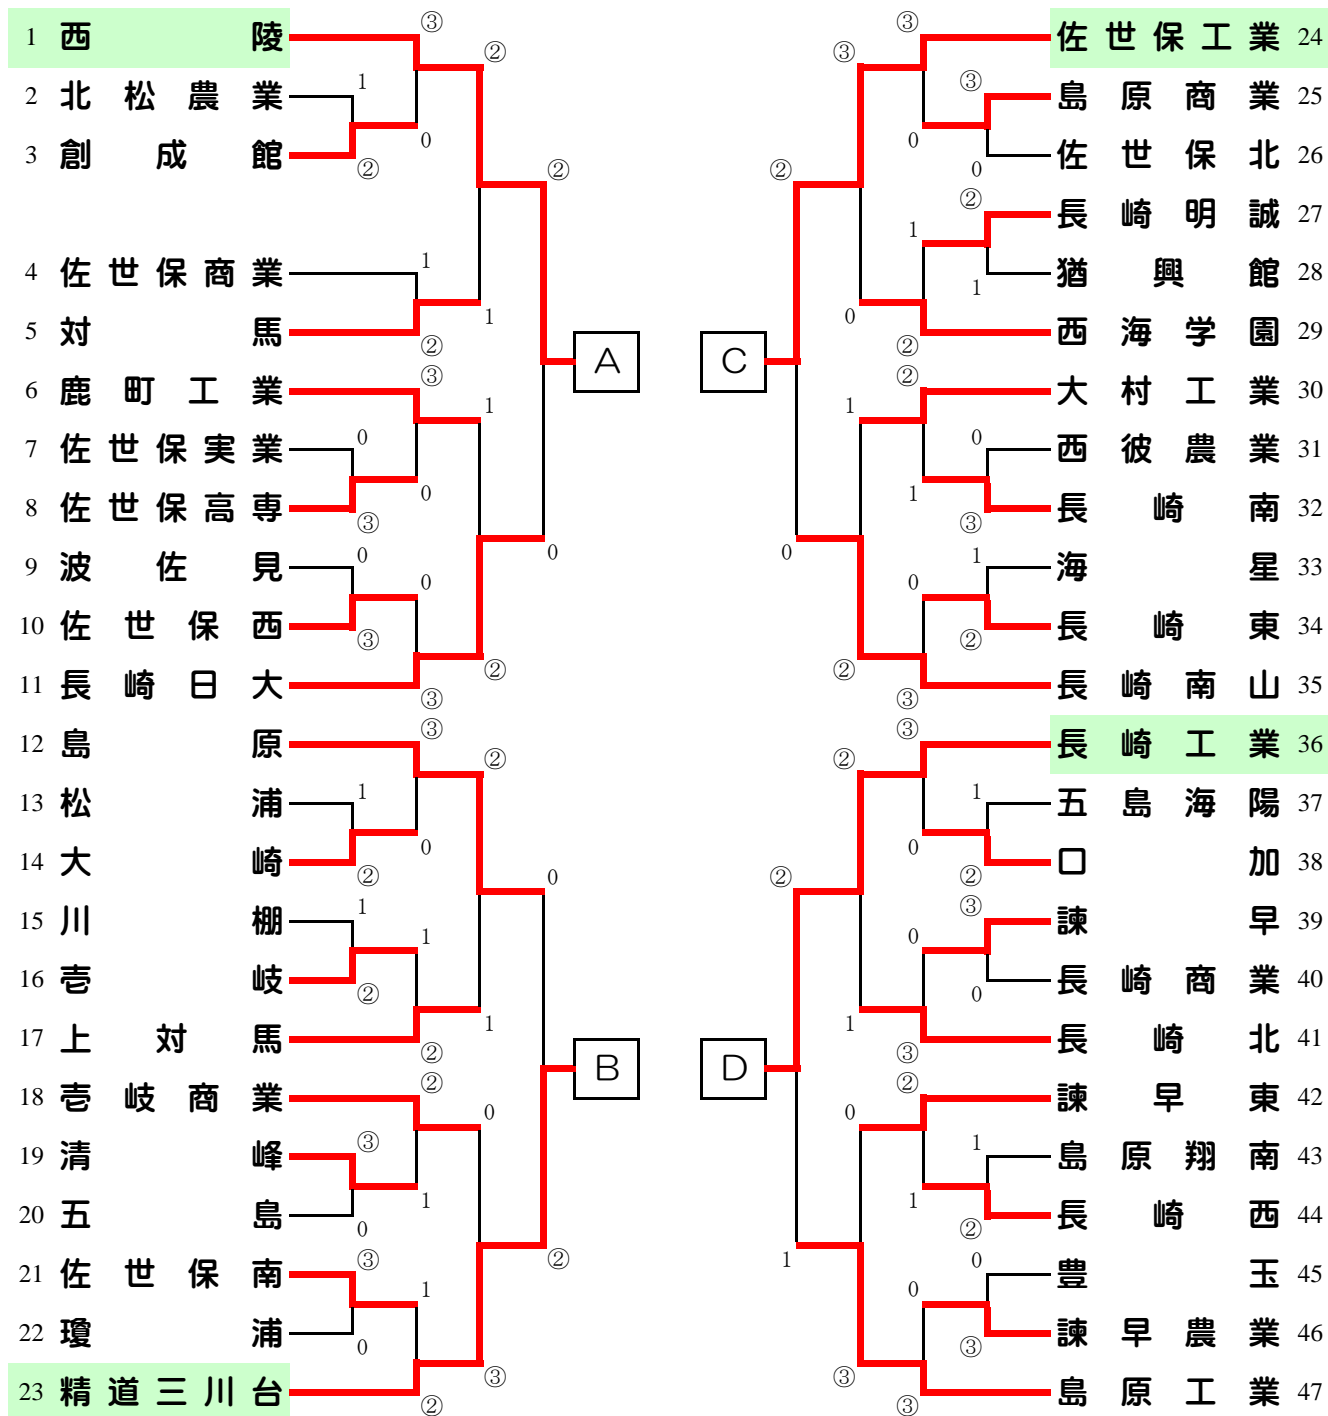

《男子団体戦》

《団体戦 決勝リーグ》							
	A	B	C	D	勝率	得失ポイント差	順位
A	西 陵	③	②	②	3/3		1
B	精道三川台	0	1	②	1/3	+1	2
C	佐世保工業	1	②	1	1/3	±0	3
D	長崎工業	1	1	②	1/3	-1	4

A: 1-11の勝者、B: 12-23の勝者、C: 24-35の勝者、D: 36-47の勝者