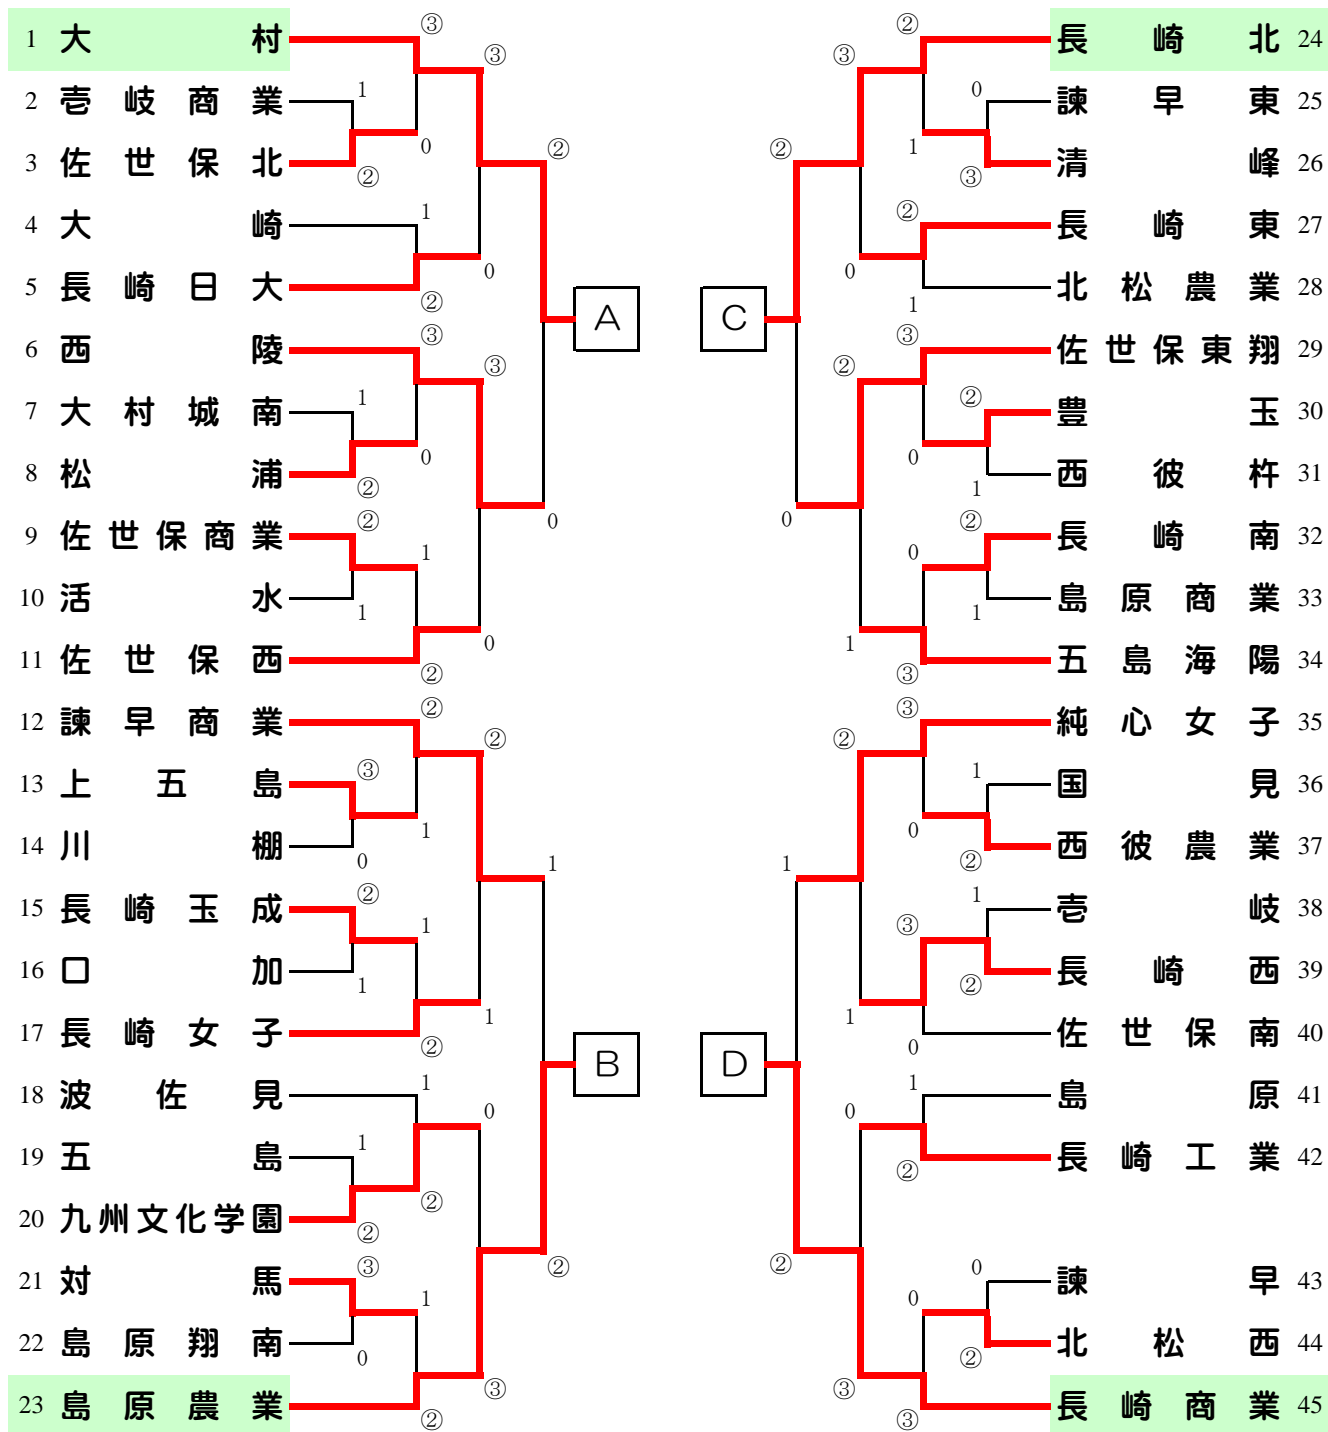

《女子団体戦》

《団体戦 決勝リーグ》							
	A	B	C	D	勝率	得失差	順位
A	大村	②	③	③	3/3		1
B	島原農業	1	②	②	2/3		2
C	長崎北	0	1	1	0/3		4
D	長崎商業	0	1	②	1/3		3

A: 1-11の勝者、B: 12-23の勝者、C: 24-34の勝者、D: 35-45の勝者