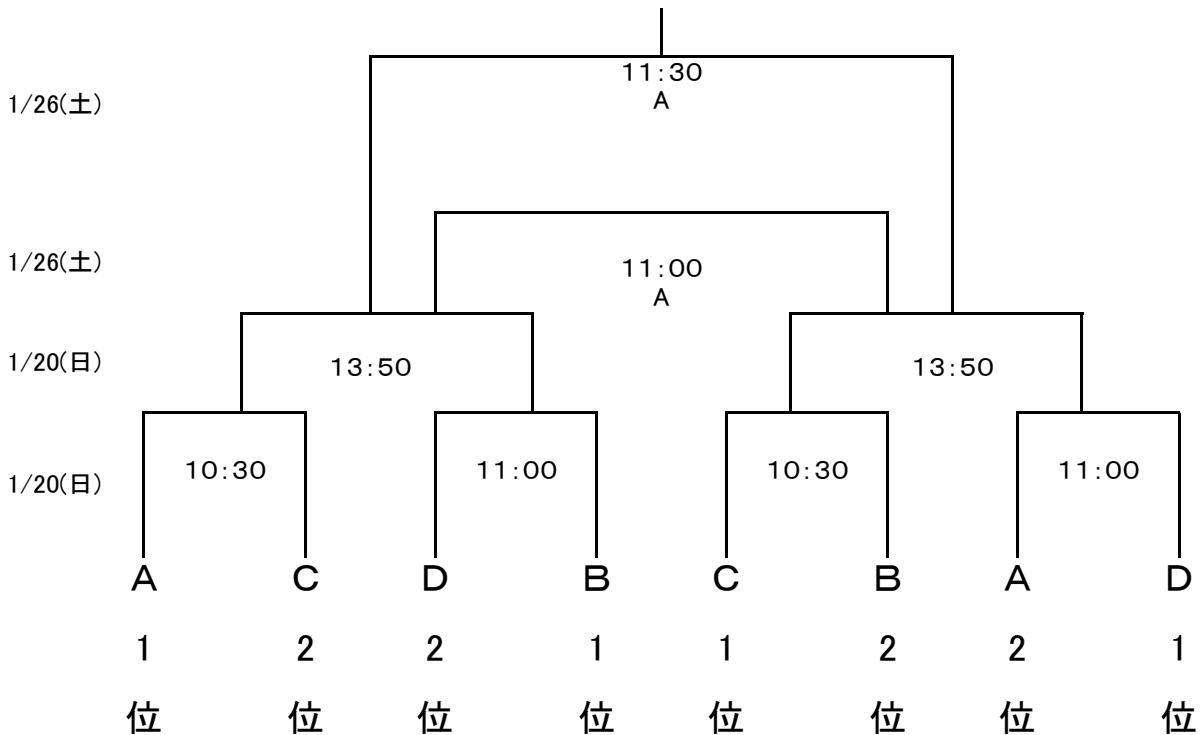

### ■ 決勝トーナメント

平成30年度 長崎県高等学校新人体育大会ラグビーフットボール競技 タイムテーブル

月 日	グラウンド	時間	対戦			
1月19日(土)	佐世保実業高校	10:30	10人制 Aパート①	鶴洋	vs	城南
		11:00	10人制 Bパート②	島原	vs	高専・佐南
		11:40	10人制 Aパート③	鶴洋	vs	佐実
		12:10	15人制 1回戦①	佐工	vs	西陵
		13:10	10人制 Bパート④	島原	vs	長東
		13:40	10人制 Aパート⑤	城南	vs	佐実
		14:20	10人制 Bパート⑥	高専・佐南	vs	長東
	佐世保東部スポーツ広場	10:30	10人制 Cパート①	諫早	vs	大村
		11:00	10人制 Dパート②	島農	vs	長工
		11:40	10人制 Cパート③	諫早	vs	長西
		12:10	15人制 1回戦①	諫農	vs	島工
		13:10	10人制 Dパート④	島農	vs	佐北
		13:40	10人制 Cパート⑤	大村	vs	長西
		14:20	10人制 Dパート⑥	長工	vs	佐北
1月20日(日)	佐世保実業高校	10:30	10人制 トーナメント1回戦①		vs	
		11:00	10人制 トーナメント1回戦②		vs	
		11:30	15人制 2回戦①	北陽台	vs	
		12:40	15人制 2回戦②	海星	vs	長北
		13:50	10人制 準決勝①		vs	
	佐世保東部スポーツ広場	10:30	10人制 トーナメント1回戦①		vs	
		11:00	10人制 トーナメント1回戦②		vs	
		11:30	15人制 2回戦①		vs	南山
		12:40	15人制 2回戦②	大工	vs	長南
		13:50	10人制 準決勝②		vs	
1月26日(土)	佐世保東部スポーツ広場	11:00	10人制 3位決定戦		vs	
		11:30	10人制 決勝戦		vs	
		12:10	15人制 準決勝①		vs	
		13:30	15人制 準決勝②		vs	
1月27日(日)	佐世保東部スポーツ広場	12:00	15人制 決勝戦		vs	