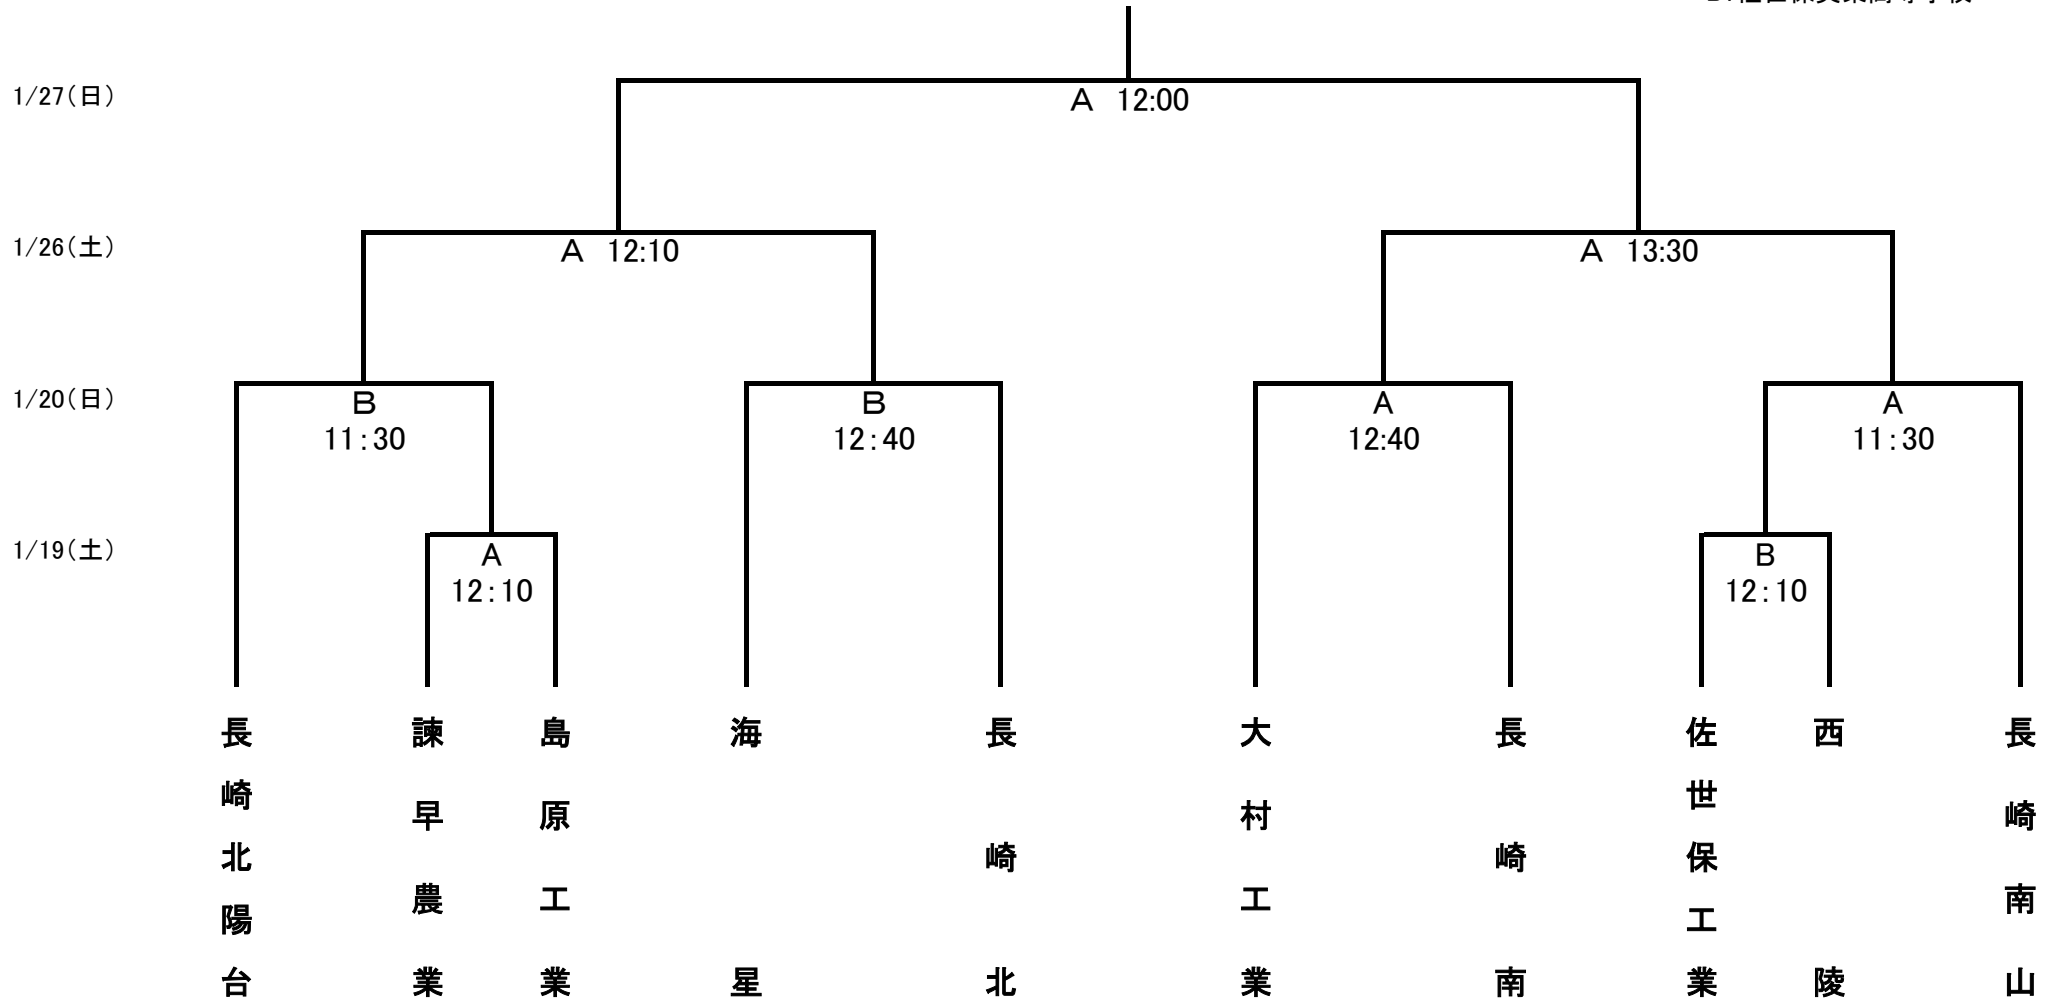

# 平成30年度 長崎県高等学校新人体育大会ラグビーフットボール競技

【15人制】

A: 佐世保東部スポーツ広場

B: 佐世保実業高等学校

# 平成30年度 長崎県高等学校新人体育大会ラグビーフットボール競技

【 10人制 】

A 佐世保東部スポーツ広場

B 佐世保実業高等学校

1/19(土)

### ■ 決勝トーナメント

平成30年度 長崎県高等学校新人体育大会ラグビーフットボール競技 タイムテーブル

月 日	グラウンド	時間	対戦			
1月19日(土)	佐世保実業高校	10:30	10人制 Aパート①	鶴洋	vs	城南
		11:00	10人制 Bパート②	島原	vs	高専・佐南
		11:40	10人制 Aパート③	鶴洋	vs	佐実
		12:10	15人制 1回戦①	佐工	vs	西陵
		13:10	10人制 Bパート④	島原	vs	長東
		13:40	10人制 Aパート⑤	城南	vs	佐実
		14:20	10人制 Bパート⑥	高専・佐南	vs	長東
	佐世保東部スポーツ広場	10:30	10人制 Cパート①	諫早	vs	大村
		11:00	10人制 Dパート②	島農	vs	長工
		11:40	10人制 Cパート③	諫早	vs	長西
		12:10	15人制 1回戦①	諫農	vs	島工
		13:10	10人制 Dパート④	島農	vs	佐北
		13:40	10人制 Cパート⑤	大村	vs	長西
		14:20	10人制 Dパート⑥	長工	vs	佐北
1月20日(日)	佐世保実業高校	10:30	10人制 トーナメント1回戦①		vs	
		11:00	10人制 トーナメント1回戦②		vs	
		11:30	15人制 2回戦①	北陽台	vs	
		12:40	15人制 2回戦②	海星	vs	長北
		13:50	10人制 準決勝①		vs	
	佐世保東部スポーツ広場	10:30	10人制 トーナメント1回戦①		vs	
		11:00	10人制 トーナメント1回戦②		vs	
		11:30	15人制 2回戦①		vs	南山
		12:40	15人制 2回戦②	大工	vs	長南
		13:50	10人制 準決勝②		vs	
1月26日(土)	佐世保東部スポーツ広場	11:00	10人制 3位決定戦		vs	
		11:30	10人制 決勝戦		vs	
		12:10	15人制 準決勝①		vs	
		13:30	15人制 準決勝②		vs	
1月27日(日)	佐世保東部スポーツ広場	12:00	15人制 決勝戦		vs	