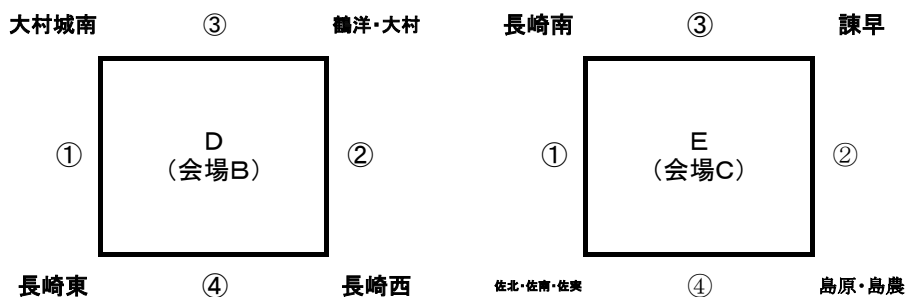

A: 長崎市総合運動公園かきどまり陸上競技場

B: 長崎市総合運動公園かきどまり補助競技場

C: 長崎市総合運動公園かきどまり運動広場

令和2年度 長崎県高等学校新人体育大会ラグビーフットボール競技

【 10人制 】

- A 長崎市総合運動公園かきどまり陸上競技場
- B 長崎市総合運動公園かきどまり補助競技場
- C 長崎市総合運動公園かきどまり運動広場

1/16(土)

■ 決勝トーナメント