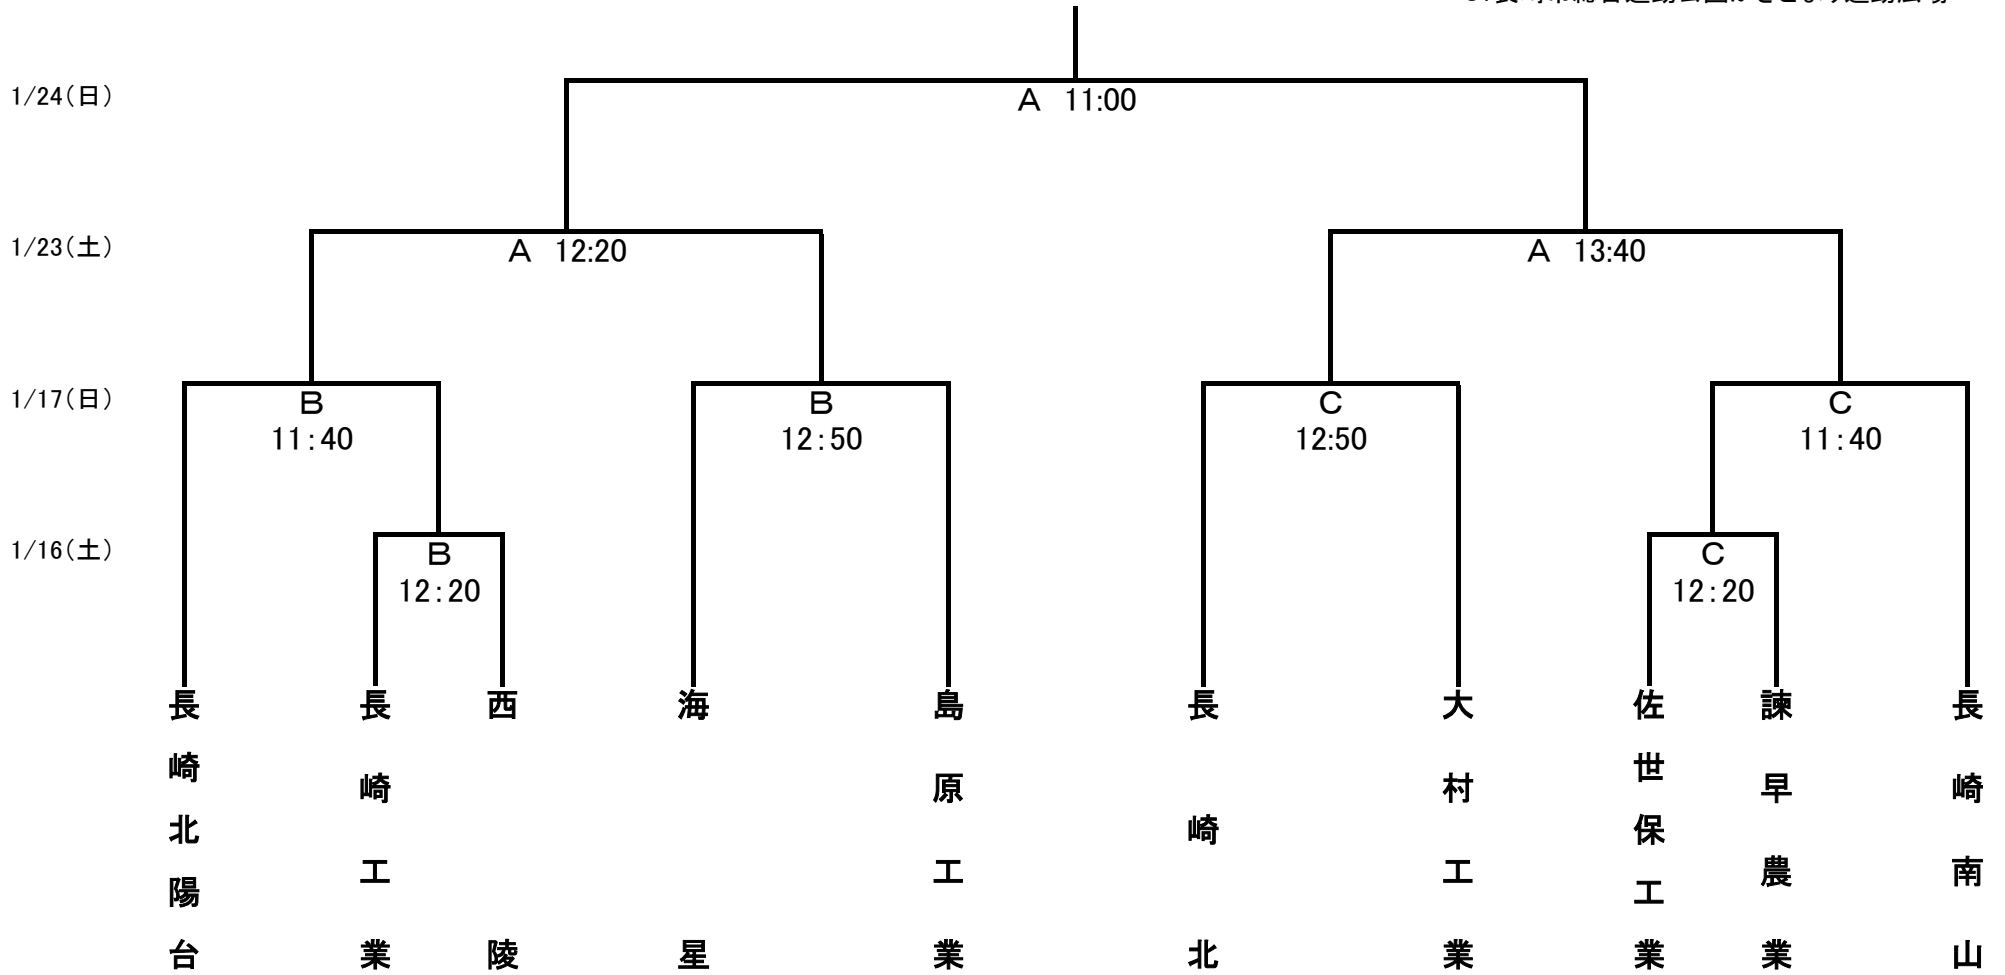

A: 長崎市総合運動公園かきどまり陸上競技場

B: 長崎市総合運動公園かきどまり補助競技場

C: 長崎市総合運動公園かきどまり運動広場

令和2年度 長崎県高等学校新人体育大会ラグビーフットボール競技

【 10人制 】

- A 長崎市総合運動公園かきどまり陸上競技場
- B 長崎市総合運動公園かきどまり補助競技場
- C 長崎市総合運動公園かきどまり運動広場

1/16(土)

■ 決勝トーナメント