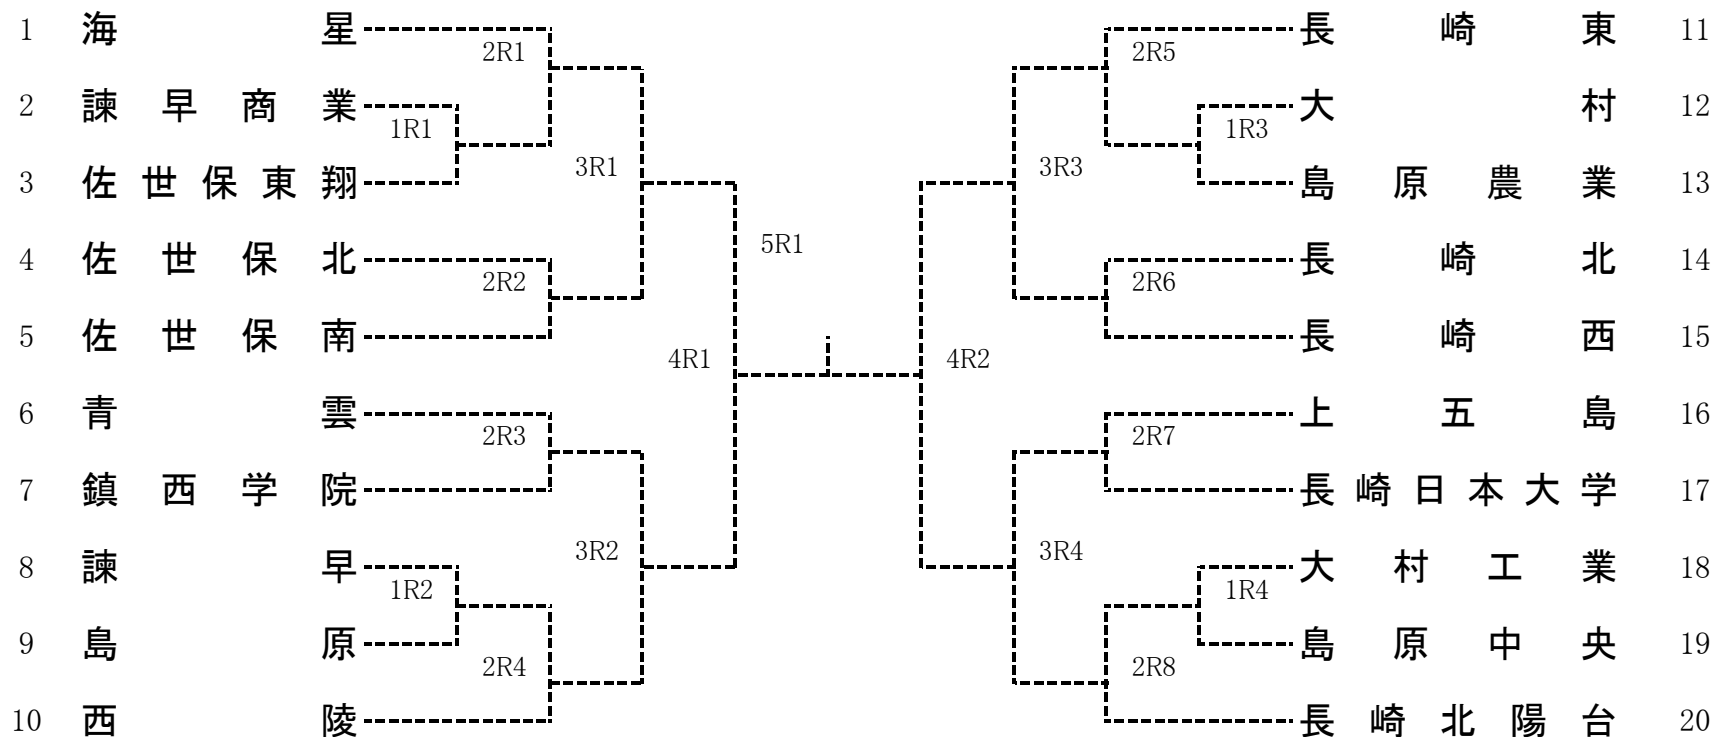

男子団体

令和2年度長崎県高等学校新人体育大会
 令和2年10月17日～19日
 佐世保総合グラウンドテニスコート

男子団体戦登録メンバー表

番号	学 校 名	監 督 名		No. 1	No. 2	No. 3	No. 4	No. 5	No. 6
1	海 星	東 口 嵩		今里 翔吾②	鳥井 俊作②	田志 祐輝②	竹廣 悠一郎②	田中 陸翔①	中村 一登①
2	諫 早 商 業	川 口 信 輔		永門 宗真②	中村 尊②	原口 幸多②	佐伯 真翠②	平野 鯉太郎①	横山 真聖①
3	佐世保東翔	多以良 奈那		田中 浩志①	中町 翔海②	山本 悠人②	奥村 慶太①		
4	佐世保北	山西 善雄		川上 蓮斗②	梯 慎司②	松永 創太②	加島 悠有①	吉本 有希①	一瀬 健斗①
5	佐世保南	益田 雄司		村山 颯一①	宮崎 雅也②	村岡 優②	武内 耀平①	北原 諒大②	藤瀬 浩司郎②
6	青 雲	田 中 亮		林 遼真②	長尾 拓真②	西山 凜②	金高 至優②	古市 真悠①	高橋 祐樹②
7	鎮西学院	中 村 熙		渡邊 夢空②	前田 康太②	中尾 拳①	森田 陸斗②	中島 綾哉①	日下部 虹太①
8	諫 早	岡 裕 之		遠山 慧大②	伊藤 創太①	安藤 謙②	福岡 稔生①	川崎 皓介①	鶴 智也②
9	島 原	村 上 嘉 則		増田 恭久②	小田 宗②	酒井 葵楽②	中川 優心②	宮本 悠斗②	和田 大生②
10	西 陵	梅 津 隆 行		頼田 士嗣②	中山 絢心①	岩本 始恩①	中村 陽希②	江下 湧大②	松尾 芽来②
11	長 崎 東	森 山 純 年	外	安田 圭太郎①	矢田 翔①	平良 吾生②	田坂 颯汰②	伊東 琉成②	石橋 泰志②
12	大 村	山 田 浩 樹		萩尾 翼②	福吉 健生②	本川 輝②	田川 壮太②	大石 真①	津山 昂平②
13	島原農業	亀 山 大 輔		田中 秀征②	草野 頼斗②	増田 透也②	谷川 司②	森 晃翔②	島田 晟伍②
14	長 崎 北	原 田 康 誠		竹村 昌也②	湯川 大喜②	松浦 連聖②	松尾 涼介②		
15	長 崎 西	角 田 周 平		上河 奏斗②	陰 山 慧②	今田 右京②	西山 滉真②	円能寺 拓斗①	山口 瑠恩①
16	上 五 島	松 尾 陽 平		本村 航大②	鉄川 武尊②	中村 璃玖②	濱口 貫太②	白岩 孝大②	渡邊 真生②
17	長崎日本大学	洪 谷 武		出口 俊汰①	金子 崇桐②	平野 聖弥②	神原 大樹①		
18	大村工業	佐 藤 宏 輝		野上 冬馬①	尾上 真一②	佐藤 祐樹②	下釜 修斗②	田栗 一步②	松崎 丈二②
19	島原中央	本 村 洋 子		植松 命②	藤田 浩之②	菅 郁 弥②	粟戸 雅己①	荒木 一宗①	酒井 寿治②
20	長崎北陽台	梅 誠 士 郎		一瀬 拓実②	大戸 直征②	渡邊 陽生②	中村 光志①	中村 宗平①	窄 希夢②