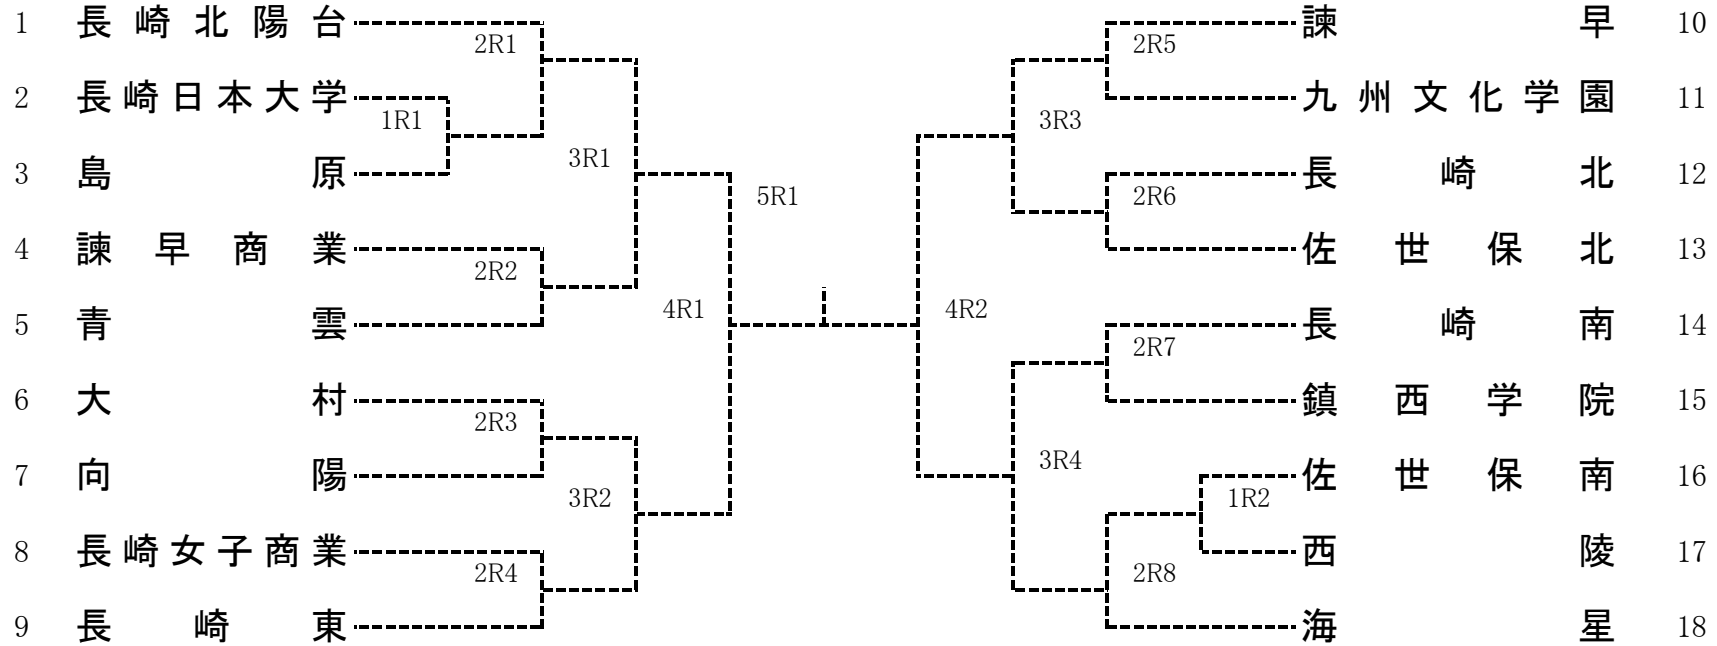

令和2年度長崎県高等学校新人体育大会

令和2年10月17日～19日

佐世保総合グラウンドテニスコート

# 女子団体

女子団体登録メンバー表

番号	学 校 名	監 督 名		No. 1	No. 2	No. 3	No. 4	No. 5	No. 6
1	長崎北陽台	大畑 健		堀端 綾乃②	内山 歩②	太田 葵①	高見 花菜①	田中美織①	永井 菜摘②
2	長崎日本大学	堀尾 恵子		高林 夏希②	田淵 万由②	徳田 有美①	津田 乃綺②	伊澤 郁佳①	馬場 実紅①
3	島 原	山口 裕平		本村 彩希①	前田 菜々子②	島田 志帆②	長田 佳奈②	福田 真那②	清水 紗彩①
4	諫早商業	酒井 義浩		寺田 楓②	北別府 真衣②	江島 菜月②	名切 優心②	菖蒲 寿②	西村 美咲②
5	青 雲	有 働 弘		吉田 美優①	川田 亜依②	渡邊 瑠那②	和泉 凜①	伊東 七海①	
6	大 村	中村 昌宏		大石 心②	林田 沙羅②	谷村 結香②	石崎 美優①	松添 夏織①	濱田 愛美①
7	向 陽	榎 田 成	外	野口 凜華①	柴田 彩花①	宮崎 有未①	川井 瑠乃①	櫻井 日加里②	
8	長崎女子商業	江籠 松頼		高柳 二葉②	平野 小春②	峰 帆奈海②	門崎 美鈴①	大木 由絆①	堀 鈴奈①
9	長 崎 東	田 中 正 和		松園 絢音②	野口 夏子②	小田原 真凜②	釘山 詩帆②	中野 志央理②	
10	諫 早	水 浦 厚		山田 蒼葉②	松原 梨央②	岡 琴 美②	峰松 陽奈子②	植松 由衣②	橋爪 理名②
11	九州文化学園	山高 直史		川原 咲月②	森 悠 楓②	庄司 綺咲②	中村 梨花名②	滝川 あかり②	金子 ひなた②
12	長 崎 北	永尾 保男	外	佐伯 彩夏②	永尾 彩奈②	中沼 咲紀②	山崎 愛奈②	田中 愛珠①	石原 綾乃①
13	佐世保北	松尾 健司		浦川 晃奈②	江崎 彩実①	藤野 夏碧②	本田 紗羅②	永田 和女②	松石 佳織②
14	長 崎 南	松山 忠司	外	松尾 日菜②	光永 真理①	岡野 彩夏①	田上 真桜子①	鷺見 陽菜①	吉野 恋白①
15	鎮西学院	吉武 翔平		宇賀 菜々美②	松尾 祐里②	釜 遥 菜②	若杉 梨咲②	吉原 咲香①	
16	佐世保南	福田 智明		川原 千尋②	福 田 空②	神宮 花那乃②	須賀崎 友香②	松永 帆華②	梶原 ゆりな②
17	西 陵	岩崎 正吾		井上 真維②	池田 日菜子②	杉山 叶恵②	祐野 葉①	藤田 美和②	林 沙耶花②
18	海 星	大串 秋穂		荒木 美鈴②	川上 くるみ①	末吉 彩望①	中山 碧泉①	池野 七彩②	橋本 舞菜②